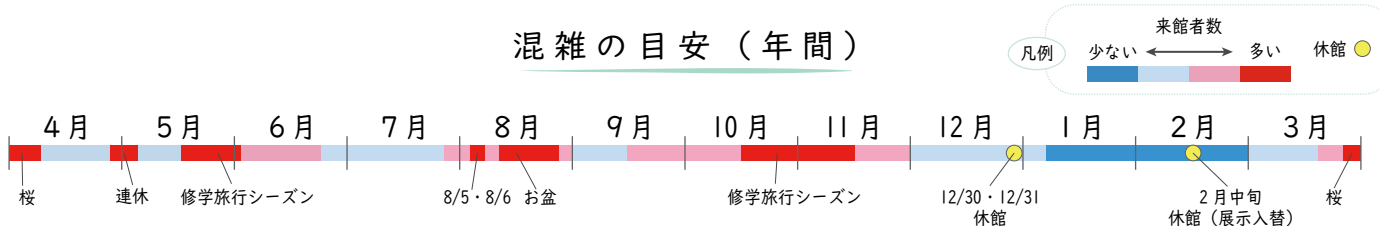

混雑の目安（年間）

※開館時間・休館日は変更となる場合があります。ウェブサイト最新の情報をご確認ください。

広島平和記念資料館

<https://hpmmuseum.jp/>
TEL:082-241-4004