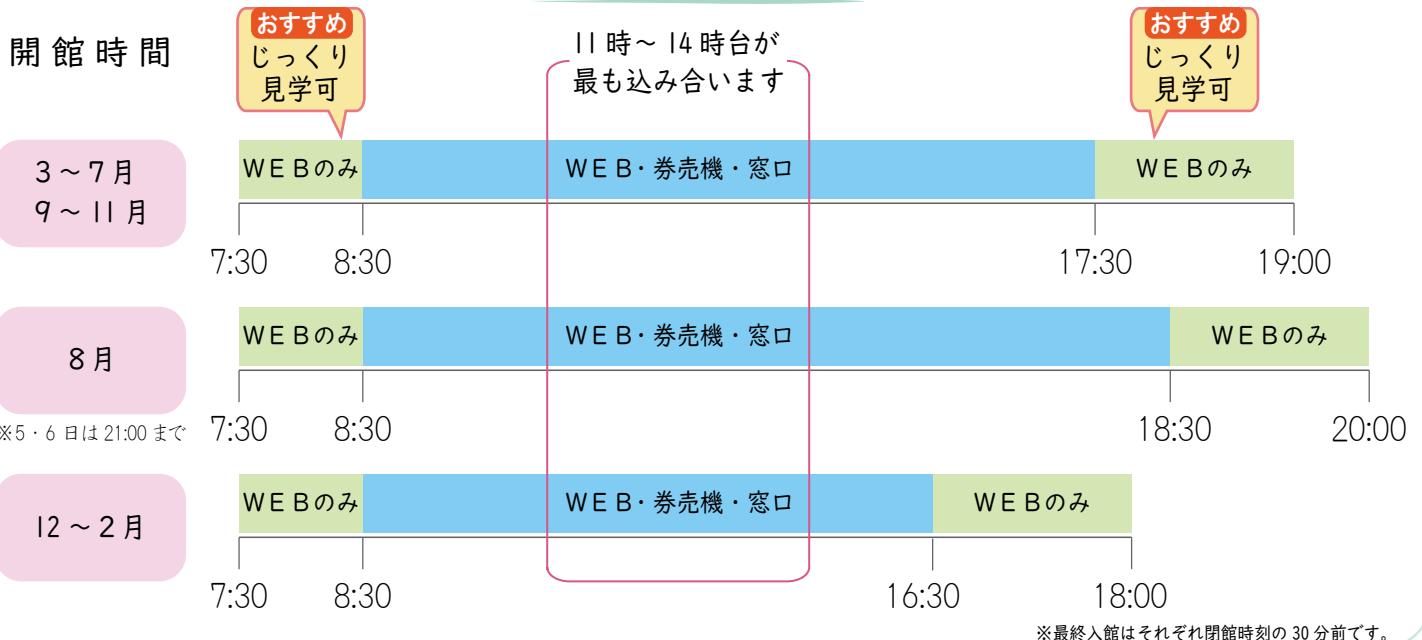

広島平和記念資料館 おすすめ入館案内

現在、非常に多くの方にご来館いただき、時間帯によっては館内が非常に込み合っています。チケット購入のため長時間お並びいただく場合がありますので、事前のWEBチケット購入をお勧めします。

購入はこちらから

また、入館者数の上限を設けWEB予約のみとする時間帯（※下表参照）は、比較的じっくりと見学いただけますので、ぜひこれらの時間帯に入館いただくことをお勧めします。

混雑の目安（1日）

混雑の目安（年間）

※開館時間・休館日は変更となる場合があります。ウェブサイト最新の情報をご確認ください。

広島平和記念資料館

<https://hpmmuseum.jp/>
TEL:082-241-4004