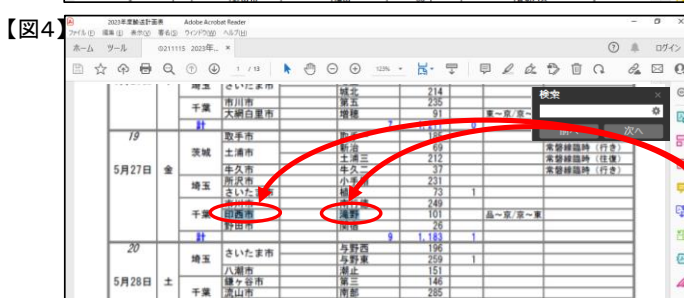

2026(令和8)年度新幹線輸送計画の各学校設定日(出発日)の検索(確認)方法

関東地区公立中学校修学旅行委員会

新幹線輸送計画表の関修委ホームページからの検索

URL <https://shugakuryoko.com/>

- ① <https://shugakuryoko.com/> (修学旅行ドットコム) にアクセス。
※Googleやyahoo等で「修学旅行」と入力すると「修学旅行情報センター・修学旅行ドットコム」が検索されますので、クリックして下さい。
- ② 【図1】のトップページが開きます。
- ③ メニューバーの一番上、「関東地区公立中学校修学旅行委員会」をクリックします。
- ④ 【図2】が開きます。