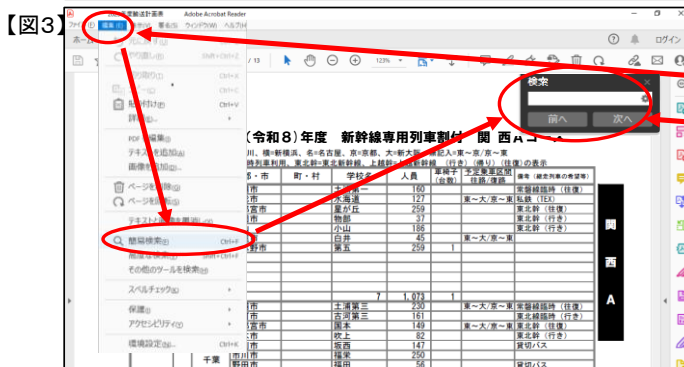

2026(令和8)年度新幹線輸送計画の各学校設定日(出発日)の検索(確認)方法

関東地区公立中学校修学旅行委員会

新幹線輸送計画表の関修委ホームページからの検索

URL <https://shugakuryoko.com/>

- ① <https://shugakuryoko.com/> (修学旅行ドットコム) にアクセス。
※Googleやyahoo等で「修学旅行」と入力すると「修学旅行情報センター・修学旅行ドットコム」が検索されますので、クリックして下さい。
- ② 【図1】のトップページが開きます。
- ③ メニューバーの一番上、「関東地区公立中学校修学旅行委員会」をクリックします。
- ④ 【図2】が開きます。