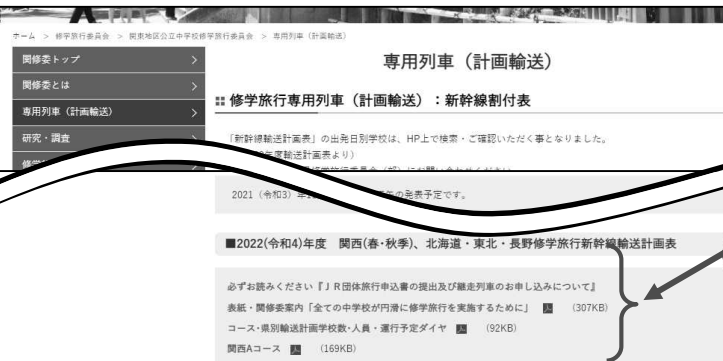

【図4】

【図3】

- ⑦ 該当年度を確認し、修学旅行新幹線輸送計画表の該当コース(青字・PDFファイル)をクリックします。
- ⑧ 【図3】新幹線専用列車割付表の該当コースが表示されます。