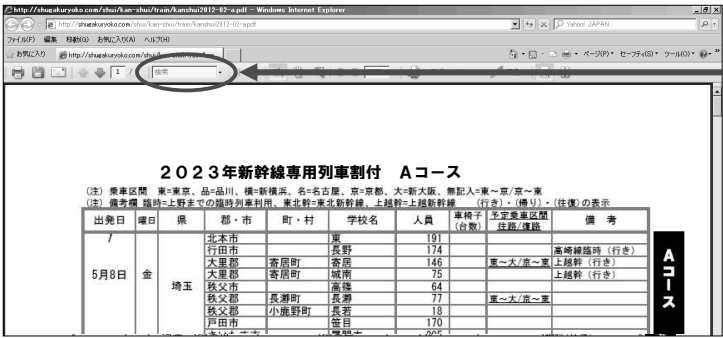

【図2】

- ⑤ 【図2】関東地区公立中学校修学旅行委員会のページが表示されます。
- ⑥ 専用列車(計画輸送)の項目をクリックします。

【図3】

- ⑦ 該当年度を確認し、修学旅行新幹線輸送計画表の該当コース(青字・PDFファイル)をクリックします。
- ⑧ 【図3】新幹線専用列車割付表の該当コースが表示されます。

【図4】

- ⑨ ツールバー「検索」欄に、市町村名と学校名を繋げて(空白を開けずに)入力します。
・「〇〇市立△△中学校」の【立】と【中学校】の文言は不要です。
・町村の場合、郡名は不要です。
<例>
・印西市立滝野中学校の場合「印西市滝野」と入力
・印旛郡栄町立栄東中学校の場合「栄町栄東」と入力

【図4】 ※実際の2023年度の表とは異なります。

- ⑩ 学校名を入力後、「Enterキー」を押します。
※もしくは、ツールバー「検索欄」の右にある「▼」のボタンをおすとプルダウンで複数の項目が表示されますので、一番上の「現在のPDFで次を検索」をクリックします。
- ⑩ 【図4】の様に、検索結果が表示されます。検索結果は、色ベタで表示されます。