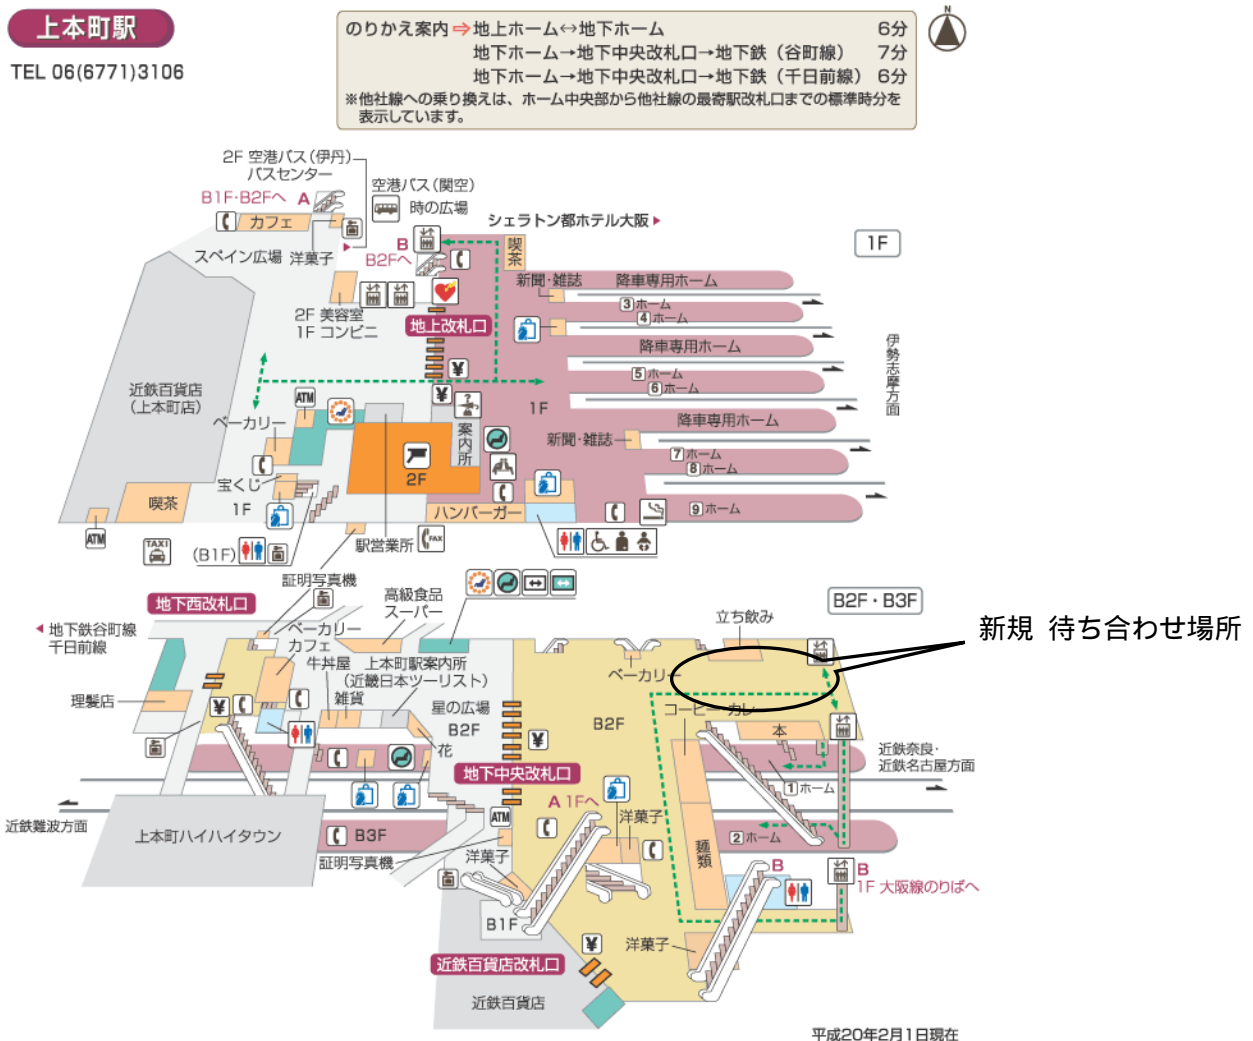

平成20年4月11日

各小学校長様

あおぞら号近畿地区運営協議会
会長 西林 幸三郎
(大阪府小学校長会長)

上本町駅構内店舗整備等の工事に伴う修学旅行団体の待ち合わせ場所変更について

拝啓 春暖の候、皆様におかれましては益々ご健勝のこととお喜び申し上げます。平素は当協議会の活動に格別のご高配を賜り、厚くお礼申し上げます。

標題につきまして、近畿日本鉄道(株)より下記の通り連絡が入りました。

上本町駅構内店舗整備等の工事の進捗に伴い、以前利用していた集合場所が使用できなくなり、新規の集合場所は下記のとおり変更となります。

敬具

記

1. 新規の集合場所 上本町駅地下2階改札内 本屋前(上本町駅構内図)

2. 上本町駅構内図

以上