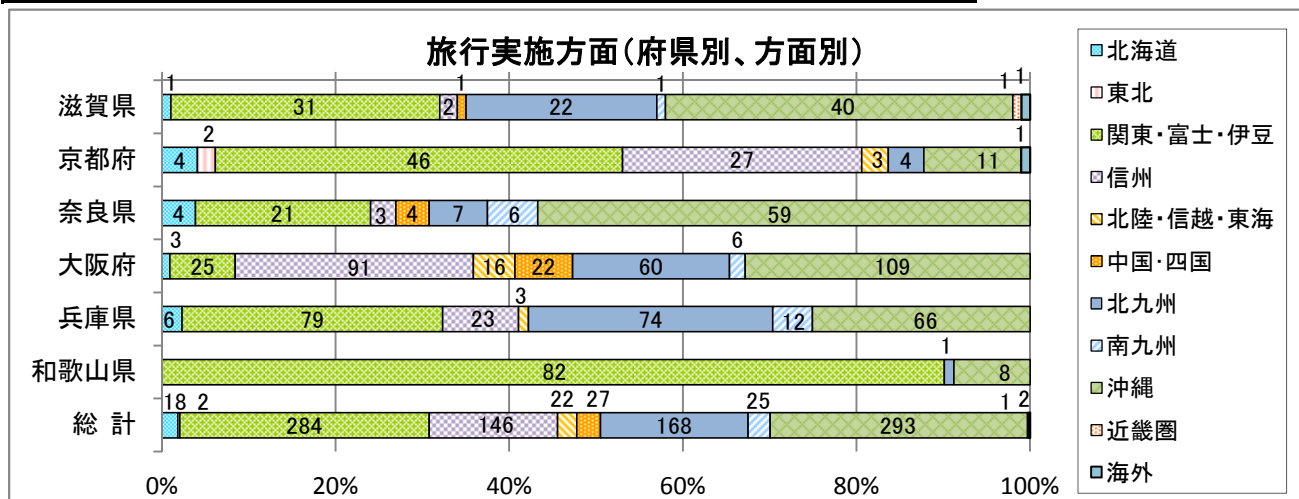

※上記数値に平成25年度に修学旅行を実施しなかった学校数は含まれません。

1.平成25年度 実施状況について

1-(1)旅行実施時期について(月別・県別)

(単位:校数)

出発月	滋賀県	京都府	奈良県	大阪府	兵庫県	和歌山県	総計	構成比
4月	61	6	11	5	61	0	144	14.6%
5月	12	59	78	172	174	58	553	56.0%
6月	19	4	10	125	25	13	196	19.8%
7月	0	0	1	3	0	0	4	0.4%
8月	0	0	0	0	0	1	1	0.1%
9月	1	0	1	11	1	0	14	1.4%
10月	0	0	1	0	0	19	20	2.0%
11月	1	4	0	0	0	0	5	0.5%
12月	1	0	0	1	0	0	2	0.2%
1月	0	1	0	0	0	0	1	0.1%
2月	4	21	2	8	0	0	35	3.5%
3月	0	3	0	0	0	0	3	0.3%
(空白)	1	0	0	7	2	0	10	1.0%
総計	100	98	104	332	263	91	988	100.0%

1-(2) 旅行実施方面について(月別・方面別)

(単位:校数)

方面	4月	5月	6月	7・8月	9月	10月	11月	12月	1・2月	3月	空白	総計	構成比
北海道	0	18	0	0	0	0	0	0	0	0	0	18	1.8%
東北	0	1	0	0	0	0	1	0	0	0	0	2	0.2%
関東・富士・伊豆	24	191	41	0	2	20	2	0	2	2	0	284	28.7%
信州	18	56	37	0	5	0	0	0	28	1	1	146	14.8%
北陸・信越・東海	3	9	3	0	3	0	0	0	4	0	0	22	2.2%
中国・四国	0	15	8	3	1	0	0	0	0	0	0	27	2.7%
北九州	43	76	45	0	1	0	0	0	2	0	1	168	17.0%
南九州	1	18	4	0	1	0	0	0	0	0	1	25	2.5%
沖縄	54	169	58	2	1	0	0	2	0	0	7	293	29.7%
近畿圏	1	0	0	0	0	0	0	0	0	0	0	1	0.1%
海外	0	0	0	0	0	0	2	0	0	0	0	2	0.2%
総計	144	553	196	5	14	20	5	2	36	3	10	988	100.0%

※本年度調査より、「九州」方面を「北九州」(鹿児島・宮崎以外)、「南九州」(鹿児島・宮崎)に分けております。

1-(3) 旅行実施方面について(府県別・方面別)

(単位:校数)

方面	滋賀県	京都府	奈良県	大阪府	兵庫県	和歌山県	総計	昨年度	増減
北海道	1	4	4	3	6	0	18	15	3
東北	0	2	0	0	0	0	2	1	1
関東・富士・伊豆	31	46	21	25	79	82	284	306	▲ 22
信州	2	27	3	91	23	0	146	147	▲ 1
北陸・信越・東海	0	3	0	16	3	0	22	16	6
中国・四国	1	0	4	22	0	0	27	30	▲ 3
北九州	22	4	7	60	74	1	168	184	▲ 16
南九州	1	0	6	6	12	0	25	15	10
沖縄	40	11	59	109	66	8	293	294	▲ 1
近畿圏	1	0	0	0	0	0	1	1	0
海外	1	1	0	0	0	0	2	3	▲ 1
総計	100	98	104	332	263	91	988	1,012	▲ 24