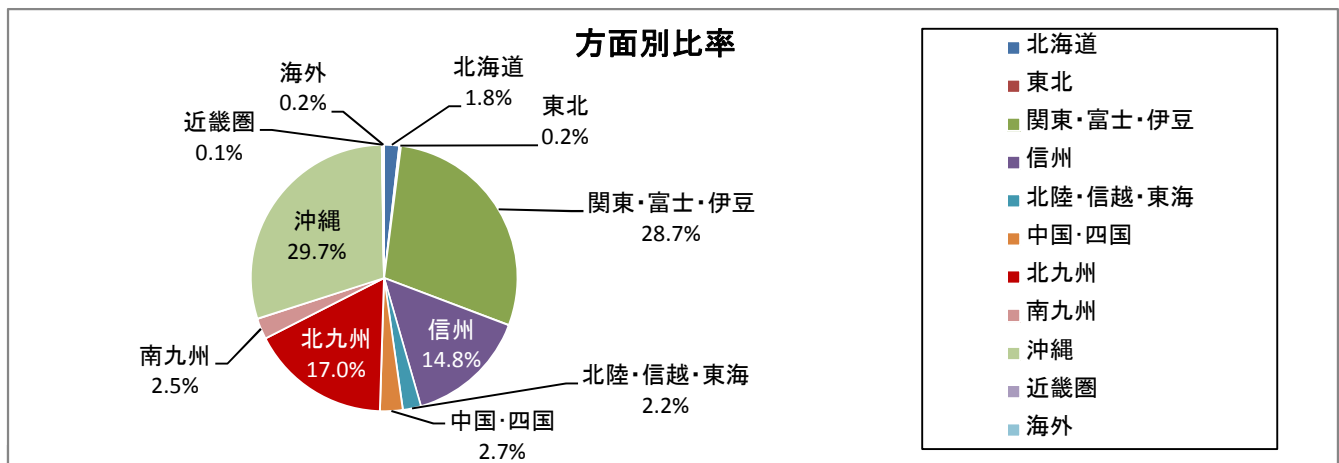

1-(2) 旅行実施方面について(月別・方面別)

(単位:校数)

方面	4月	5月	6月	7・8月	9月	10月	11月	12月	1・2月	3月	空白	総計	構成比
北海道	0	18	0	0	0	0	0	0	0	0	0	18	1.8%
東北	0	1	0	0	0	0	1	0	0	0	0	2	0.2%
関東・富士・伊豆	24	191	41	0	2	20	2	0	2	2	0	284	28.7%
信州	18	56	37	0	5	0	0	0	28	1	1	146	14.8%
北陸・信越・東海	3	9	3	0	3	0	0	0	4	0	0	22	2.2%
中国・四国	0	15	8	3	1	0	0	0	0	0	0	27	2.7%
北九州	43	76	45	0	1	0	0	0	2	0	1	168	17.0%
南九州	1	18	4	0	1	0	0	0	0	0	1	25	2.5%
沖縄	54	169	58	2	1	0	0	2	0	0	7	293	29.7%
近畿圏	1	0	0	0	0	0	0	0	0	0	0	1	0.1%
海外	0	0	0	0	0	0	2	0	0	0	0	2	0.2%
総計	144	553	196	5	14	20	5	2	36	3	10	988	100.0%

※本年度調査より、「九州」方面を「北九州」(鹿児島・宮崎以外)、「南九州」(鹿児島・宮崎)に分けております。