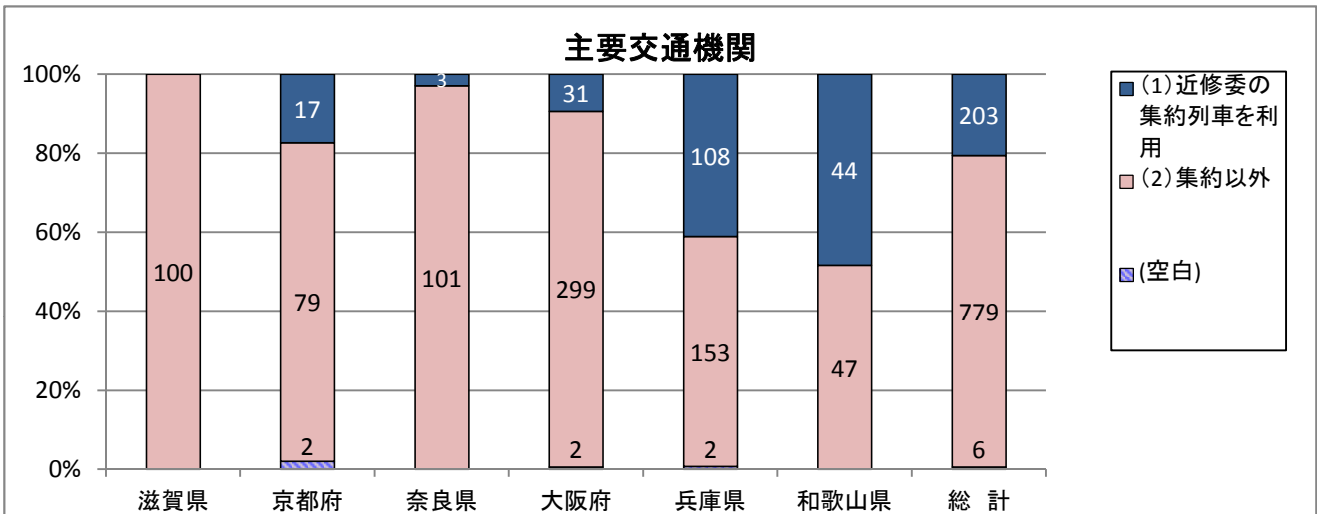

2. 主要交通機関について

主要交通機関

(単位:校数)

	滋賀県	京都府	奈良県	大阪府	兵庫県	和歌山県	総計	構成比
(1)近修委の集約列車を利用	0	17	3	31	108	44	203	20.5%
(2)集約以外	100	79	101	299	153	47	779	78.8%
(空白)	0	2	0	2	2	0	6	0.6%
総計	99	98	104	332	263	91	988	100.0%
集約列車の利用比率	0.0%	17.3%	2.9%	9.3%	41.1%	48.4%	20.5%	

利用交通機関

(単位:校数)

往路・復路/復路・往路	滋賀県	京都府	奈良県	大阪府	兵庫県	和歌山県	総計	構成比
JR/JR	46	28	21	87	142	50	374	37.9%
JR/航空機	2	21	5	9	8	17	62	6.3%
JR/船舶	0	0	0	0	0	0	0	0.0%
バス/バス	4	30	6	121	26	1	188	19.0%
JR/バス	6	0	2	0	0	0	8	0.8%
航空機/航空機	42	17	70	113	85	22	349	35.3%
空白	0	2	0	2	2	1	7	0.7%
総計	100	98	104	332	263	91	988	100.0%