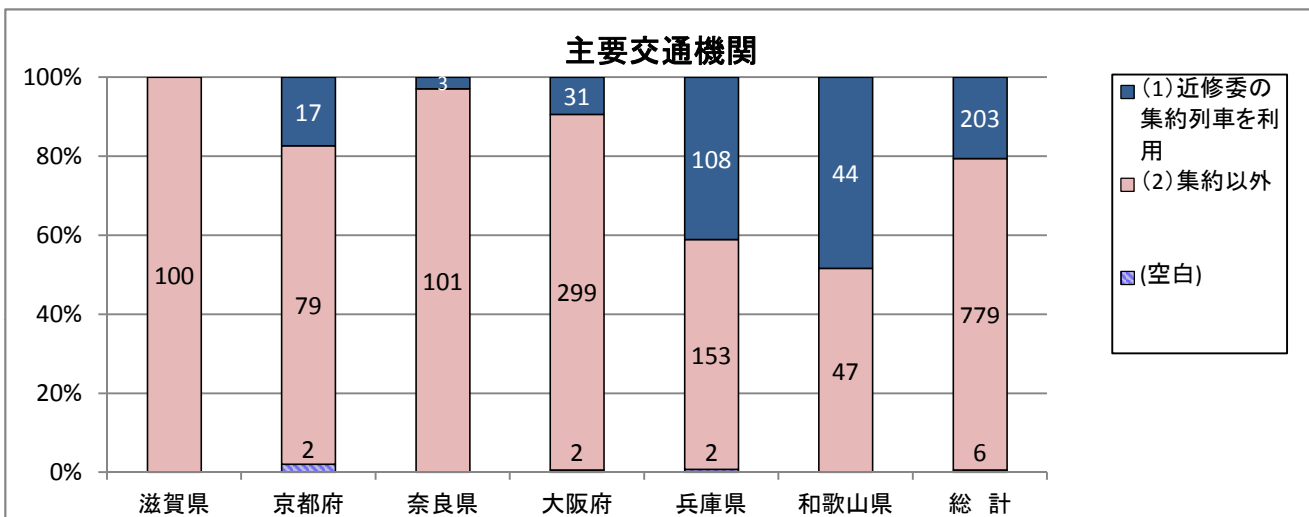

2. 主要交通機関について

主要交通機関

(単位:校数)

	滋賀県	京都府	奈良県	大阪府	兵庫県	和歌山県	総計	構成比
(1)近修委の集約列車を利用	0	17	3	31	108	44	203	20.5%
(2)集約以外	100	79	101	299	153	47	779	78.8%
(空白)	0	2	0	2	2	0	6	0.6%
総計	99	98	104	332	263	91	988	100.0%
集約列車の利用比率	0.0%	17.3%	2.9%	9.3%	41.1%	48.4%	20.5%	

利用交通機関

(単位:校数)

往路・復路/復路・往路	滋賀県	京都府	奈良県	大阪府	兵庫県	和歌山県	総計	構成比
JR/JR	46	28	21	87	142	50	374	37.9%
JR/航空機	2	21	5	9	8	17	62	6.3%
JR/船舶	0	0	0	0	0	0	0	0.0%
バス/バス	4	30	6	121	26	1	188	19.0%
JR/バス	6	0	2	0	0	0	8	0.8%
航空機/航空機	42	17	70	113	85	22	349	35.3%
空白	0	2	0	2	2	1	7	0.7%
総計	100	98	104	332	263	91	988	100.0%