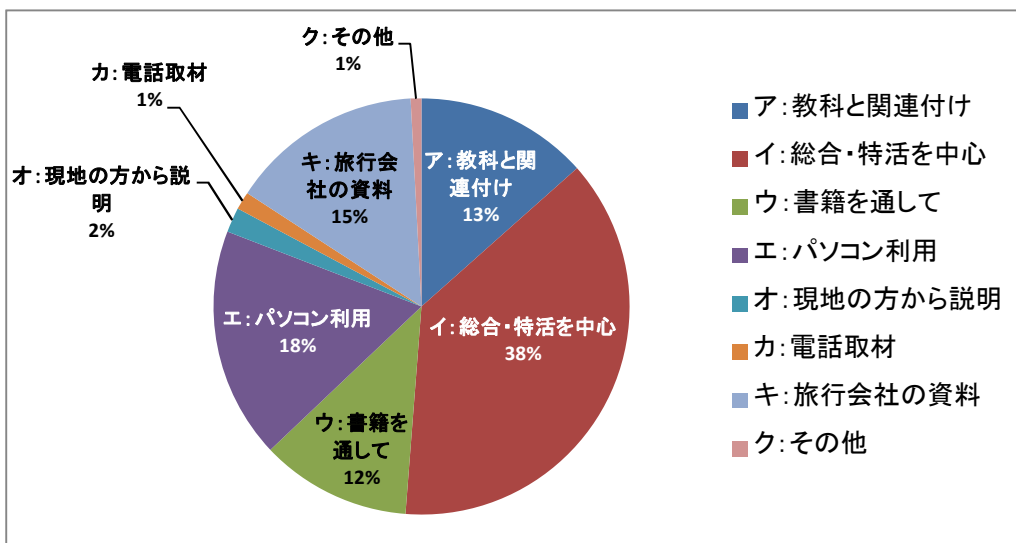

信州方面

- ・飯田市内の農家民泊と天竜川ラフティング
- ・EXアドベンベンチャー(白馬)

中国、四国方面

- ・カツオのたたき作り実習、シーカヤック体験(高知県須崎市観光協会)
- ・大崎上島における民泊(84軒あり大規模校でも可能)

北九州方面

- ・資源エネルギー学習の一環として小浜温泉(長崎県)でバイナリー発電所(地熱発電)施設を見学

南九州方面

- ・垂水市(鹿児島県)海潟漁港での漁業体験
- ・知覧(鹿児島県)特攻記念館

沖縄方面

- ・イルカ触れあい体験(もとぶ元気村)
- ・佐喜真美術館の見学と、屋上から見る普天間基地
- ・米軍基地周辺にある中学校とのグループ交流会

6 「学びの集大成を図る修学旅行」の取り組みについて

(1)修学旅行の企画で最も重視したものは

校

	滋賀県	京都府	奈良県	大阪府	兵庫県	和歌山県	合計	割合
ア:ねらいに沿った体験	41	50	44	139	97	21	392	39.7%
イ:3年間を見通した計画学習	27	11	32	70	65	16	221	22.4%
ウ:旅行会社との連携	13	8	7	20	17	18	83	8.4%
エ:一人ひとりの主体性	17	24	20	79	81	32	253	25.6%
オ:その他	1	0	0	2	1	1	5	0.5%
記入無し	1	5	1	22	2	3	34	3.4%
合計	100	98	104	332	263	91	988	100.0%

※割合は全体数988校に対する値

(修学旅行の企画で最も重視したもの)

(2) 事前・事後指導(学習)をどのように行ったか

① 事前学習はどのように行ったか(行うか) (複数回答)

	校						合計	割合
	滋賀県	京都府	奈良県	大阪府	兵庫県	和歌山県		
ア: 教科と関連付け	43	28	33	111	84	26	325	13.4%
イ: 総合・特活を中心	95	90	99	298	249	85	916	37.8%
ウ: 書籍を通して	25	23	41	101	72	21	283	11.7%
エ: パソコン利用	51	47	51	118	111	57	435	18.0%
オ: 現地の方から説明	4	0	8	18	12	4	46	1.9%
カ: 電話取材	3	7	1	8	12	3	34	1.4%
キ: 旅行会社の資料	47	38	43	90	102	43	363	15.0%
ク: その他	2	1	0	8	7	2	20	0.8%
合計	270	234	276	752	649	241	2,422	-

※割合は全回答数2,422に対する値

その他の概要

- ・DVDや映画等
- ・冬休みの宿題(沖縄調べ)
- ・学年活動
- ・現地と手紙による交流、取材
- ・下見に行った教諭の説明
- ・生徒が作ったしおりを使って
- ・道徳との関連

②事前学習の時間数

時間	校						合計	割合
	滋賀県	京都府	奈良県	大阪府	兵庫県	和歌山県		
1～5時間	16	24	17	74	46	23	200	22.9%
6～10時間	36	48	47	143	126	48	448	51.4%
11～15時間	19	7	23	36	39	9	133	15.3%
16～20時間	9	5	8	18	23	6	69	7.9%
21～25時間	4	1	1	2	8	0	16	1.8%
26～30時間	2	0	1	1	1	0	5	0.6%
31時間～	0	0	0	1	0	0	1	0.1%
未定・記入無し	14	13	7	57	20	5	116	