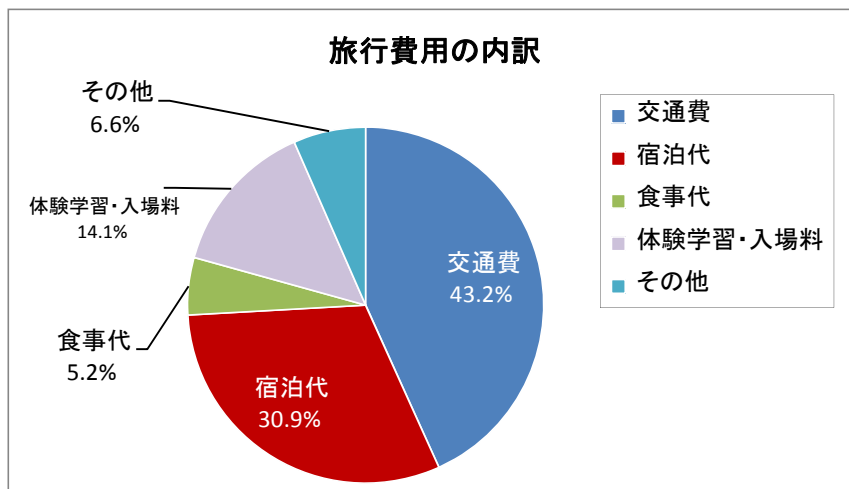

1-(7) 旅行費用について・集約列車・独自と平均旅行代金対比
(単位:円)

2. 主要交通機関	関東・富士・伊豆	北九州	南九州	全体平均
①集約利用	57,185	52,091	52,419	53,898
②独自	62,650	55,823	63,936	60,803
差①-②	▲ 5,465	▲ 3,732	▲ 11,517	▲ 6,905

※集約列車利用は上記方面のみ。

1-(8) 旅行費用について 平均額 (項目別・構成比) (単位:円)

	北海道	東北	関東・富士・伊豆	信州	北陸・信越・東海	中国・四国	北九州	南九州	沖縄	近畿圏	全体平均	構成比
交通費	40,609	37,689	25,592	8,724	8,411	11,896	26,234	32,803	36,768	8,200	23,693	43.2%
宿泊代	15,668	17,188	19,331	16,246	16,563	16,459	17,036	17,394	17,044	16,300	16,923	30.9%
食事代	2,263	1,795	4,913	2,938	3,055	2,776	2,328	2,130	2,060	4,200	2,846	5.2%
体験学習・入場料	4,799	7,613	6,462	13,255	11,080	9,044	4,783	3,981	4,251	12,000	7,727	14.1%
その他	2,882	4,036	4,427	3,468	3,436	3,517	4,039	3,022	3,817	3,397	3,604	6.6%
旅行費用合計	66,221	68,321	60,725	44,631	42,545	43,692	54,420	59,330	63,940	44,097	54,792	100.0%
全体に占める交通費の割合	61.3%	55.2%	42.1%	19.5%	19.8%	27.2%	48.2%	55.3%	57.5%	18.6%	43.2%	

※海外コースは除く

※「方面別旅費合計額」が1-(6)と異なるのは、本対象に「包括旅行代金」にて実施した学校を含まないため。