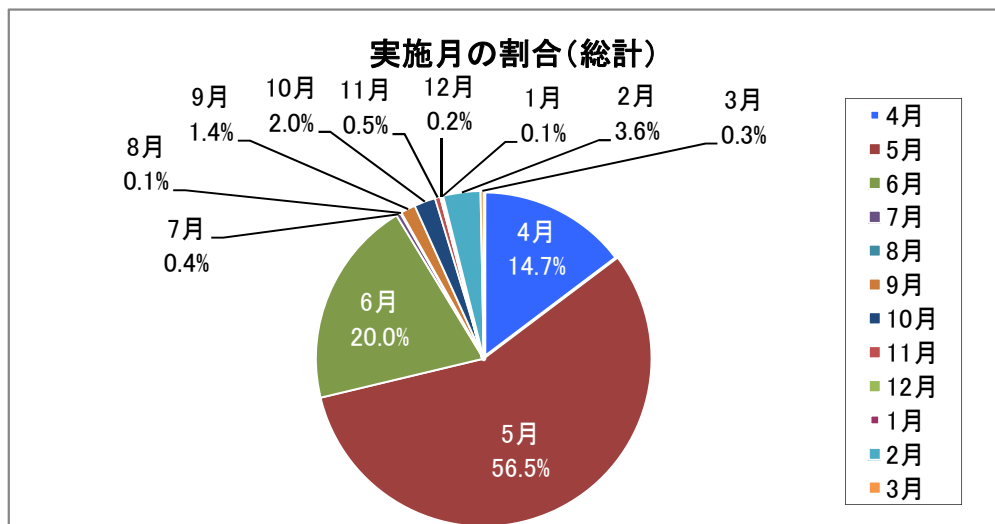

平成25年度 回答状況について

(単位:校数)

	滋賀県	京都府	奈良県	大阪府	兵庫県	和歌山県	総計	構成比
回答あり	100	98	104	332	263	91	988	96.4%
未回答・実施無し	0	0	0	1	0	36	37	3.6%
総計	100	98	104	333	263	127	1,025	100.0%
回答率	100.0%	100.0%	100.0%	99.7%	100.0%	71.7%	96.4%	

※上記数値に平成25年度に修学旅行を実施しなかった学校数は含まれません。

1.平成25年度 実施状況について

1-(1)旅行実施時期について(月別・県別)

(単位:校数)

出発月	滋賀県	京都府	奈良県	大阪府	兵庫県	和歌山県	総計	構成比
4月	61	6	11	5	61	0	144	14.6%
5月	12	59	78	172	174	58	553	56.0%
6月	19	4	10	125	25	13	196	19.8%
7月	0	0	1	3	0	0	4	0.4%
8月	0	0	0	0	0	1	1	0.1%
9月	1	0	1	11	1	0	14	1.4%
10月	0	0	1	0	0	19	20	2.0%
11月	1	4	0	0	0	0	5	0.5%
12月	1	0	0	1	0	0	2	0.2%
1月	0	1	0	0	0	0	1	0.1%
2月	4	21	2	8	0	0	35	3.5%
3月	0	3	0	0	0	0	3	0.3%
(空白)	1	0	0	7	2	0	10	1.0%
総計	100	98	104	332	263	91	988	100.0%

1-(2) 旅行実施方面について(月別・方面別)

(単位:校数)

方面	4月	5月	6月	7・8月	9月	10月	11月	12月	1・2月	3月	空白	総計	構成比
北海道	0	18	0	0	0	0	0	0	0	0	0	18	1.8%
東北	0	1	0	0	0	0	1	0	0	0	0	2	0.2%
関東・富士・伊豆	24	191	41	0	2	20	2	0	2	2	0	284	28.7%
信州	18	56	37	0	5	0	0	0	28	1	1	146	14.8%
北陸・信越・東海	3	9	3	0	3	0	0	0	4	0	0	22	2.2%
中国・四国	0	15	8	3	1	0	0	0	0	0	0	27	2.7%
北九州	43	76	45	0	1	0	0	0	2	0	1	168	17.0%
南九州	1	18	4	0	1	0	0	0	0	0	1	25	2.5%
沖縄	54	169	58	2	1	0	0	2	0	0	7	293	29.7%
近畿圏	1	0	0	0	0	0	0	0	0	0	0	1	0.1%
海外	0	0	0	0	0	0	2	0	0	0	0	2	0.2%
総計	144	553	196	5	14	20	5	2	36	3	10	988	100.0%