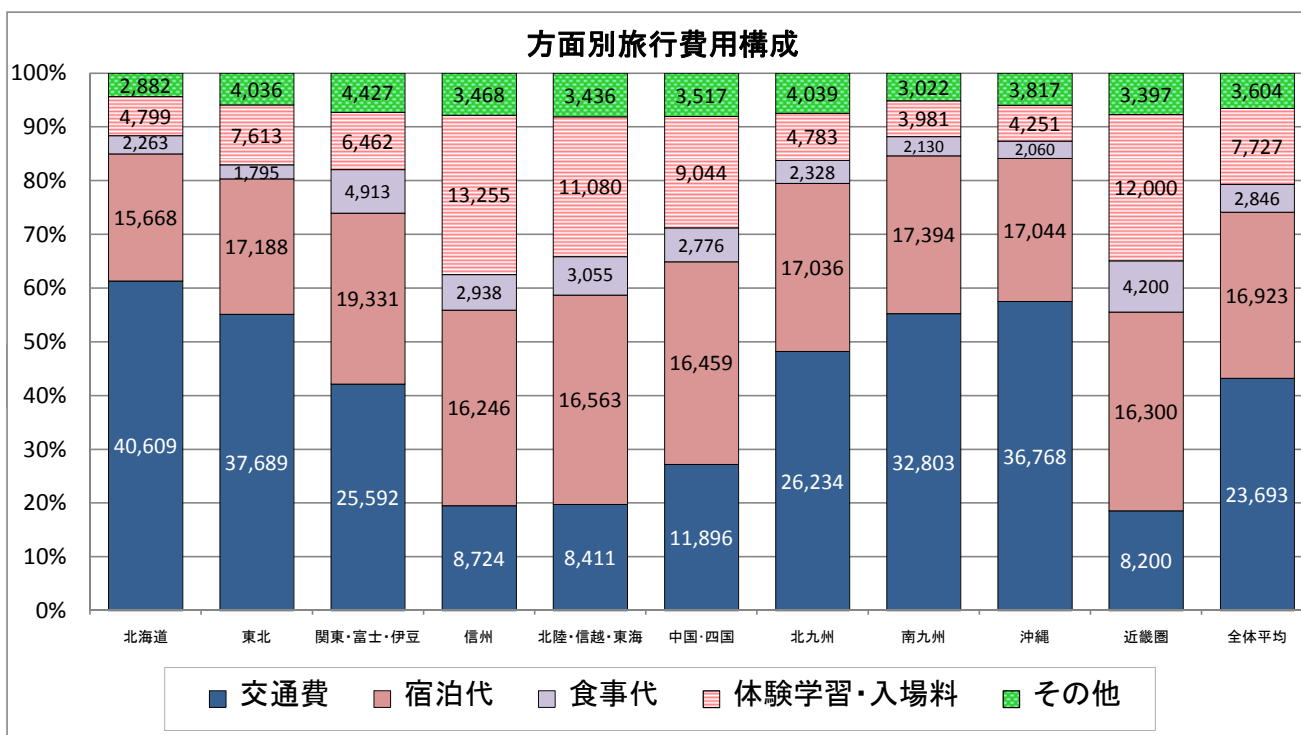

1-(7) 旅行費用について・集約列車・独自と平均旅行代金対比
(単位:円)

2. 主要交通機関	関東・富士・伊豆	北九州	南九州	全体平均
①集約利用	57,185	52,091	52,419	53,898
②独自	62,650	55,823	63,936	60,803
差①-②	▲ 5,465	▲ 3,732	▲ 11,517	▲ 6,905

※集約列車利用は上記方面のみ。

1-(8) 旅行費用について 平均額 (項目別・構成比) (単位:円)

	北海道	東北	関東・富士・伊豆	信州	北陸・信越・東海	中国・四国	北九州	南九州	沖縄	近畿圏	全体平均	構成比
交通費	40,609	37,689	25,592	8,724	8,411	11,896	26,234	32,803	36,768	8,200	23,693	43.2%
宿泊代	15,668	17,188	19,331	16,246	16,563	16,459	17,036	17,394	17,044	16,300	16,923	30.9%
食事代	2,263	1,795	4,913	2,938	3,055	2,776	2,328	2,130	2,060	4,200	2,846	5.2%
体験学習・入場料	4,799	7,613	6,462	13,255	11,080	9,044	4,783	3,981	4,251	12,000	7,727	14.1%
その他	2,882	4,036	4,427	3,468	3,436	3,517	4,039	3,022	3,817	3,397	3,604	6.6%
旅行費用合計	66,221	68,321	60,725	44,631	42,545	43,692	54,420	59,330	63,940	44,097	54,792	100.0%
全体に占める交通費の割合	61.3%	55.2%	42.1%	19.5%	19.8%	27.2%	48.2%	55.3%	57.5%	18.6%	43.2%	

※海外コースは除く

※「方面別旅費合計額」が1-(6)と異なるのは、本対象に「包括旅行代金」にて実施した学校を含まないため。