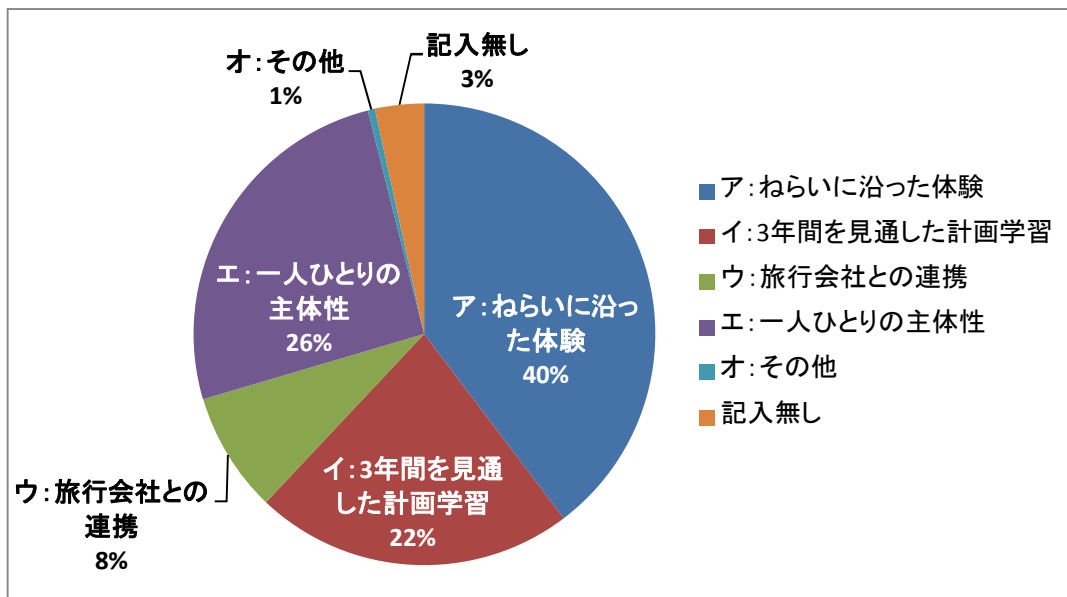

(修学旅行の企画で最も重視したもの)