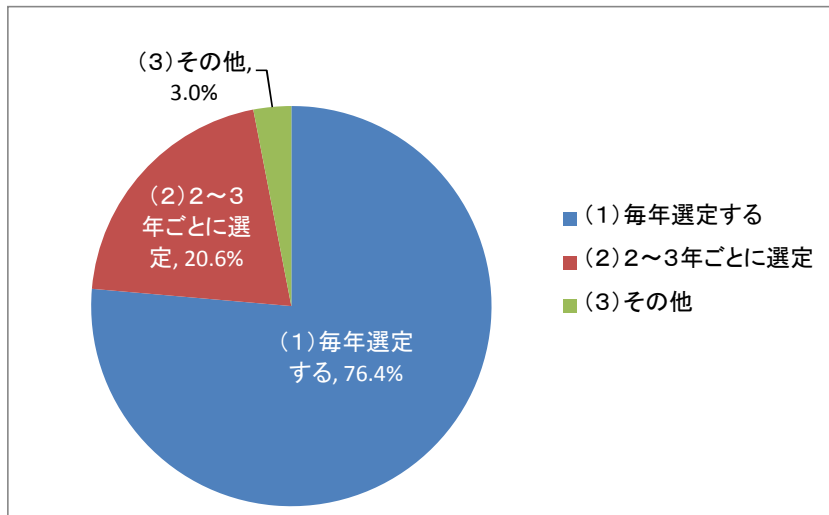

3.修学旅行実施旅行会社の選定について

(単位:校数)

選定方法	校数	割合
(1)毎年選定する	753	76.4%
(2)2～3年ごとに選定	203	20.6%
(3)その他	30	3.0%
(空白)	2	
合計	988	

※割合は有効回答数986に対する割合