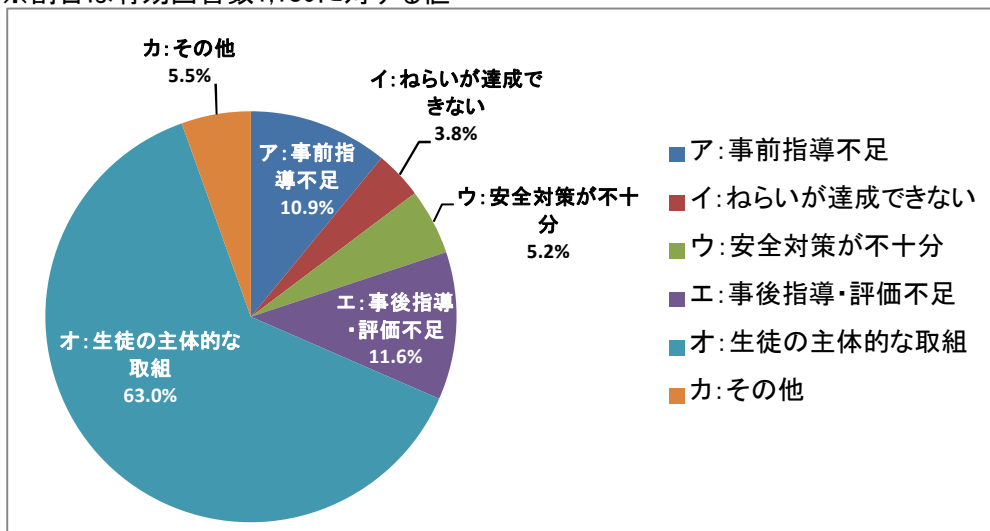

教科(国語・社会等)

校

	滋賀県	京都府	奈良県	大阪府	兵庫県	和歌山県	合計	割合
1時間	4	8	3	19	19	5	58	38.4%
2時間	6	3	14	17	16	6	62	41.1%
3時間	-	-	3	7	4	1	15	9.9%
4時間	1	-	1	1	2	2	7	4.6%
5時間	1	-	-	2	4	-	7	4.6%
6時間以上	-	1	-	1	-	-	2	1.3%
未定・記入無し	88	86	83	285	218	77	837	

※割合は有効回答数151に対する値

特別活動

校

	滋賀県	京都府	奈良県	大阪府	兵庫県	和歌山県	合計	割合
1時間	7	20	12	65	46	10	160	37.0%
2時間	14	19	27	50	55	24	189	43.6%
3時間	3	3	3	7	13	6	35	8.1%
4時間	1	2	4	9	3	5	24	5.5%
5時間	2	1	1	4	2	1	11	2.5%
6時間以上	-	1	4	8	1	-	14	3.2%
未定・記入無し	73	52	53	189	143	45	555	

※割合は有効回答数433に対する値

その他・記入無 平均(時間)

学活(3校)	2
道徳(6校)	2
集会(1校)	1
登校日(2校)	1
放課後(8校)	3
宿題(3校)	2
その他・記入無	2

⑤今後の課題は(複数回答)

校

	滋賀県	京都府	奈良県	大阪府	兵庫県	和歌山県	合計	割合
ア:事前指導不足	13	22	12	32	42	9	130	10.9%
イ:ねらいが達成できない	4	5	4	14	14	4	45	3.8%
ウ:安全対策が不十分	8	10	5	19	18	2	62	5.2%
エ:事後指導・評価不足	16	17	13	52	27	13	138	11.6%
オ:生徒の主体的な取組	82	65	84	242	205	71	749	63.0%
カ:その他	6	8	4	20	20	7	65	5.5%

※割合は有効回答数1,189に対する値