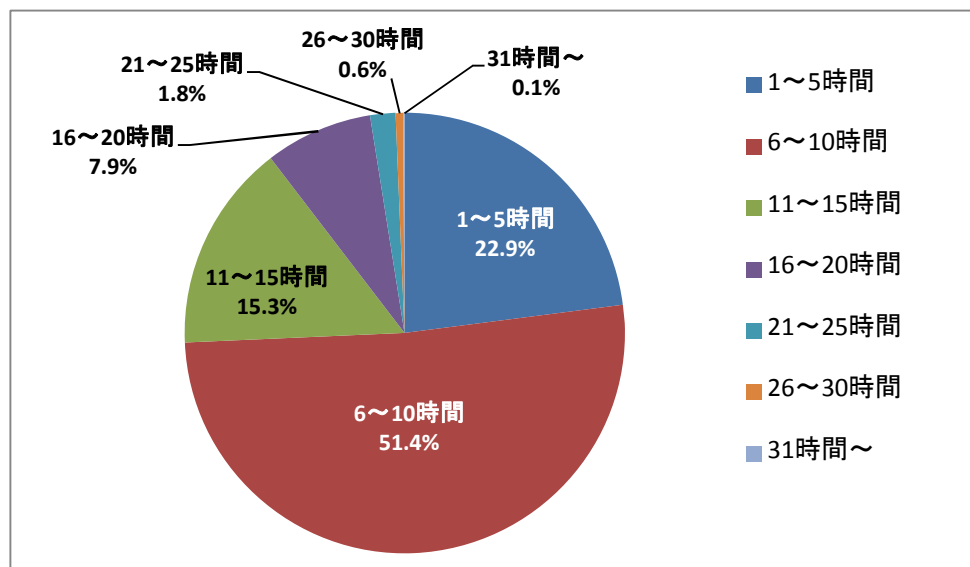

沖縄方面

- ・イルカ触れあい体験(もとぶ元気村)
- ・佐喜真美術館の見学と、屋上から見る普天間基地
- ・米軍基地周辺にある中学校とのグループ交流会

6 「学びの集大成を図る修学旅行」の取り組みについて

(1)修学旅行の企画で最も重視したものは

校

	滋賀県	京都府	奈良県	大阪府	兵庫県	和歌山県	合計	割合
ア:ねらいに沿った体験	41	50	44	139	97	21	392	39.7%
イ:3年間を見通した計画学習	27	11	32	70	65	16	221	22.4%
ウ:旅行会社との連携	13	8	7	20	17	18	83	8.4%
エ:一人ひとりの主体性	17	24	20	79	81	32	253	25.6%
オ:その他	1	0	0	2	1	1	5	0.5%
記入無し	1	5	1	22	2	3	34	3.4%
合計	100	98	104	332	263	91	988	100.0%

※割合は全回答数2,422に対する値

その他の概要

- ・DVDや映画等
- ・冬休みの宿題(沖縄調べ)
- ・学年活動
- ・現地と手紙による交流、取材
- ・下見に行った教諭の説明
- ・生徒が作ったしおりを使って
- ・道徳との関連

②事前学習の時間数

時間	校						合計	割合
	滋賀県	京都府	奈良県	大阪府	兵庫県	和歌山県		
1～5時間	16	24	17	74	46	23	200	22.9%
6～10時間	36	48	47	143	126	48	448	51.4%
11～15時間	19	7	23	36	39	9	133	15.3%
16～20時間	9	5	8	18	23	6	69	7.9%
21～25時間	4	1	1	2	8	0	16	1.8%
26～30時間	2	0	1	1	1	0	5	0.6%
31時間～	0	0	0	1	0	0	1	0.1%
未定・記入無し	14	13	7	57	20	5	116	

※割合は有効回答校数872校に対する値

③事後学習はどのように行ったか(行うか) (複数回答) 校

	滋賀県	京都府	奈良県	大阪府	兵庫県	和歌山県	合計	割合
ア:体験内容をまとめる	95	78	88	237	225	61	784	50.2%
イ:個々の評価カード等	10	16	10	31	31	12	110	7.0%
ウ:発表の機会を作る	34	35	56	125	125	43	418	26.8%
エ:紀行文・俳句作成	13	6	19	60	60	17	175	11.2%
オ:その他	7	2	5	27	27	6	74	4.7%
合計	159	137	178	480	468	139	1,561	-