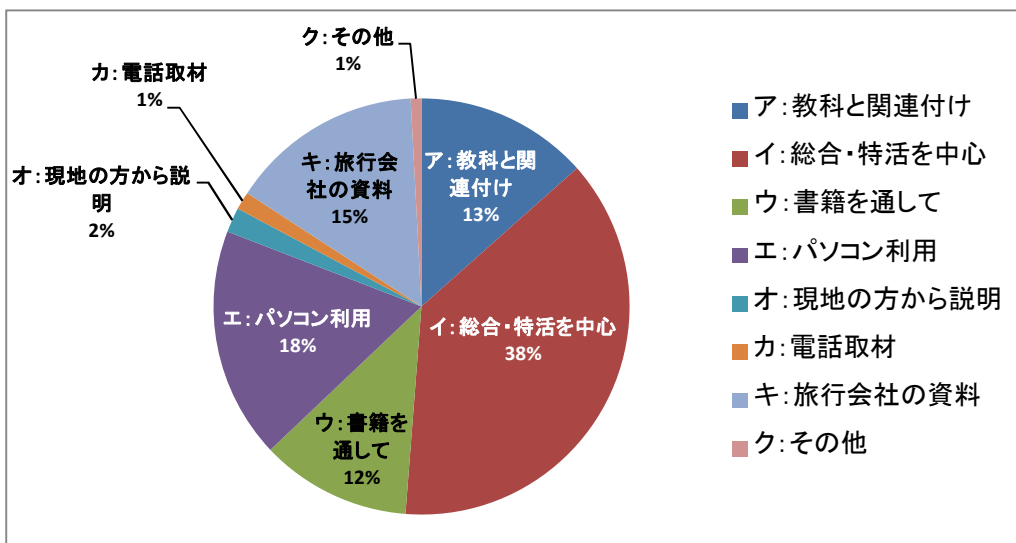

信州方面

- ・飯田市内の農家民泊と天竜川ラフティング
- ・EXアドベンベンチャー(白馬)

中国、四国方面

- ・カツオのたたき作り実習、シーカヤック体験(高知県須崎市観光協会)
- ・大崎上島における民泊(84軒あり大規模校でも可能)

北九州方面

- ・資源エネルギー学習の一環として小浜温泉(長崎県)でバイナリー発電所(地熱発電)施設を見学

南九州方面

- ・垂水市(鹿児島県)海潟漁港での漁業体験
- ・知覧(鹿児島県)特攻記念館

沖縄方面

- ・イルカ触れあい体験(もとぶ元気村)
- ・佐喜真美術館の見学と、屋上から見る普天間基地
- ・米軍基地周辺にある中学校とのグループ交流会

6 「学びの集大成を図る修学旅行」の取り組みについて

(1)修学旅行の企画で最も重視したものは

校

	滋賀県	京都府	奈良県	大阪府	兵庫県	和歌山県	合計	割合
ア:ねらいに沿った体験	41	50	44	139	97	21	392	39.7%
イ:3年間を見通した計画学習	27	11	32	70	65	16	221	22.4%
ウ:旅行会社との連携	13	8	7	20	17	18	83	8.4%
エ:一人ひとりの主体性	17	24	20	79	81	32	253	25.6%
オ:その他	1	0	0	2	1	1	5	0.5%
記入無し	1	5	1	22	2	3	34	3.4%
合計	100	98	104	332	263	91	988	100.0%

※割合は全体数988校に対する値

(修学旅行の企画で最も重視したもの)

(2) 事前・事後指導(学習)をどのように行ったか

①事前学習はどのように行ったか(行うか) (複数回答)

	校						合計	割合
	滋賀県	京都府	奈良県	大阪府	兵庫県	和歌山県		
ア:教科と関連付け	43	28	33	111	84	26	325	13.4%
イ:総合・特活を中心	95	90	99	298	249	85	916	37.8%
ウ:書籍を通して	25	23	41	101	72	21	283	11.7%
エ:パソコン利用	51	47	51	118	111	57	435	18.0%
オ:現地の方から説明	4	0	8	18	12	4	46	1.9%
カ:電話取材	3	7	1	8	12	3	34	1.4%
キ:旅行会社の資料	47	38	43	90	102	43	363	15.0%
ク:その他	2	1	0	8	7	2	20	0.8%
合計	270	234	276	752	649	241	2,422	-

※割合は全回答数2,422に対する値

その他の概要

- ・DVDや映画等
- ・冬休みの宿題(沖縄調べ)
- ・学年活動
- ・現地と手紙による交流、取材
- ・下見に行った教諭の説明
- ・生徒が作ったしおりを使って
- ・道徳との関連

②事前学習の時間数

時間	校						合計	割合
	滋賀県	京都府	奈良県	大阪府	兵庫県	和歌山県		
1～5時間	16	24	17	74	46	23	200	22.9%
6～10時間	36	48	47	143	126	48	448	51.4%
11～15時間	19	7	23	36	39	9	133	15.3%
16～20時間	9	5	8	18	23	6	69	7.9%
21～25時間	4	1	1	2	8	0	16	1.8%
26～30時間	2	0	1	1	1	0	5	0.6%
31時間～	0	0	0	1	0	0	1	0.1%
未定・記入無し	14	13	7	57	20	5	116	