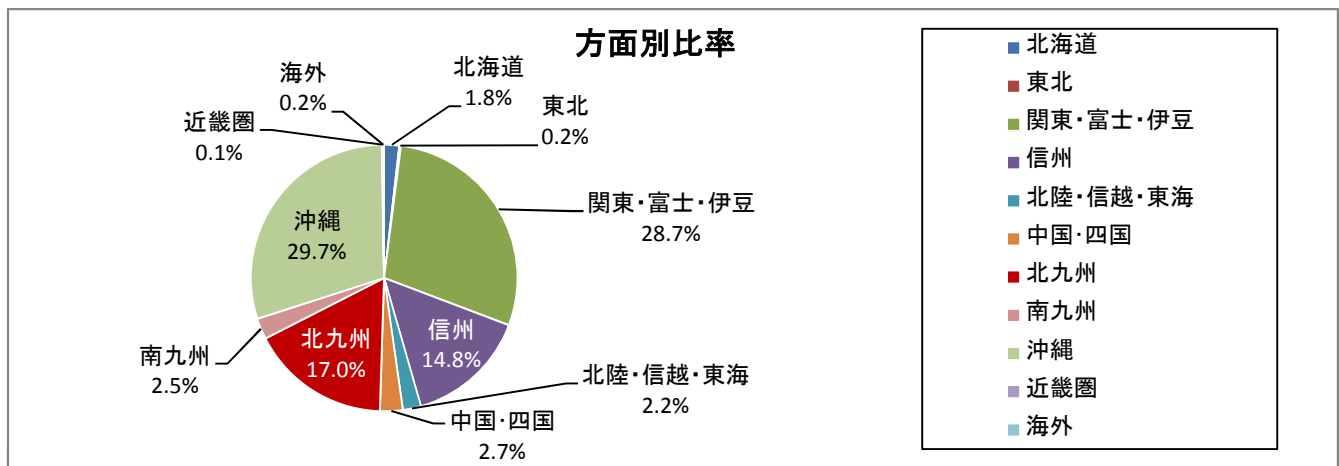

1-(2) 旅行実施方面について(月別・方面別)

(単位:校数)

方面	4月	5月	6月	7・8月	9月	10月	11月	12月	1・2月	3月	空白	総計	構成比
北海道	0	18	0	0	0	0	0	0	0	0	0	18	1.8%
東北	0	1	0	0	0	0	1	0	0	0	0	2	0.2%
関東・富士・伊豆	24	191	41	0	2	20	2	0	2	2	0	284	28.7%
信州	18	56	37	0	5	0	0	0	28	1	1	146	14.8%
北陸・信越・東海	3	9	3	0	3	0	0	0	4	0	0	22	2.2%
中国・四国	0	15	8	3	1	0	0	0	0	0	0	27	2.7%
北九州	43	76	45	0	1	0	0	0	2	0	1	168	17.0%
南九州	1	18	4	0	1	0	0	0	0	0	1	25	2.5%
沖縄	54	169	58	2	1	0	0	2	0	0	7	293	29.7%
近畿圏	1	0	0	0	0	0	0	0	0	0	0	1	0.1%
海外	0	0	0	0	0	0	2	0	0	0	0	2	0.2%
総計	144	553	196	5	14	20	5	2	36	3	10	988	100.0%

※本年度調査より、「九州」方面を「北九州」(鹿児島・宮崎以外)、「南九州」(鹿児島・宮崎)に分けております。