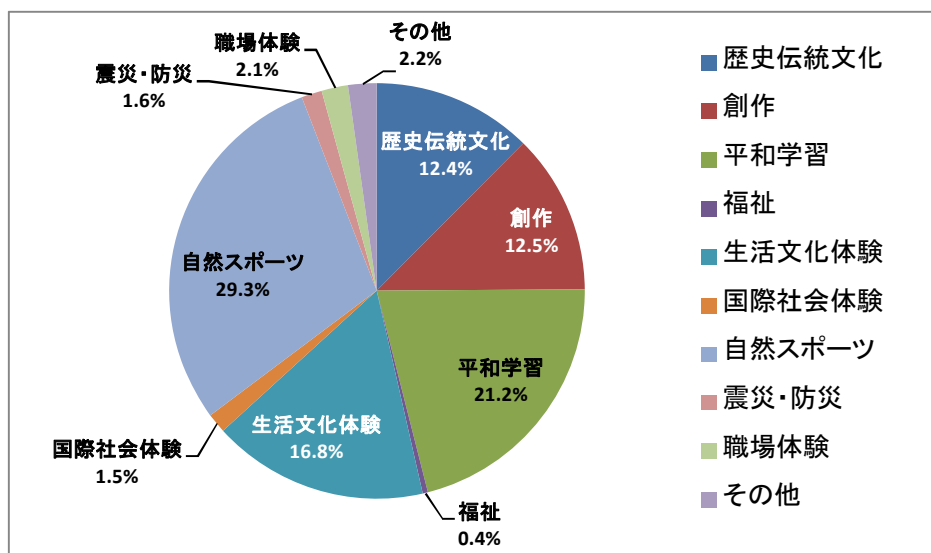

3.修学旅行実施旅行会社の選定について

(単位:校数)

選定方法	校数	割合
(1)毎年選定する	753	76.4%
(2)2～3年ごとに選定	203	20.6%
(3)その他	30	3.0%
(空白)	2	
合計	988	

※割合は有効回答数986に対する割合

4.今後(数年内)の旅行先についてお聞かせください。

(単位:校数)

	方面	滋賀県	京都府	奈良県	大阪府	兵庫県	和歌山県	総計
(1)今年度と同じ		69	69	68	201	160	77	644
(2)旅行先を変える (回答のあった方面のみ)	北海道			1	2			3
	東北			1				1
	関東	6	1	3	7	8		25
	信州			1	14	1		16
	東海・北陸・信越				2			2
	中国・四国	1			7	3		11
	北九州	1			6	7		14
	南九州		1		1	6		8
	九州(南北不明)		6	3	4	4		17
	沖縄	2	2	3	12	7	2	28
	空白	3		2	9	7		21
(2)小計		13	10	14	64	43	2	146
(3)検討中		17	15	22	67	60	11	192
(空白)		1	4	0	0	0	1	6
総計		100	98	104	332	263	91	988

5 修学旅行での体験学習について

(1) 体験学習(直接体験)の実施について

	滋賀県	京都府	奈良県	大阪府	兵庫県	和歌山県	合計	割合
実施した	92	78	95	304	210	42	821	83.1%
実施しなかった	7	15	9	6	51	47	135	13.7%
(空白)	1	3	2	22	2	2	32	3.2%
合計	100	96	106	332	263	91	988	100%

(2) 体験の内容について(複数回答)

	滋賀県	京都府	奈良県	大阪府	兵庫県	和歌山県	合計	割合
歴史伝統文化	31	17	34	80	59	8	229	12.4%
創作	37	14	33	76	62	8	230	12.5%
平和学習	54	16	58	143	107	13	391	21.2%
福祉	0	2	0	5	1	0	8	0.4%
生活文化体験	44	13	38	136	78	1	310	16.8%
国際社会体験	6	5	1	5	8	3	28	1.5%
自然スポーツ	59	46	68	249	110	9	541	29.3%
震災・防災	2	8	2	3	6	9	30	1.6%
職場体験	3	7	3	4	14	7	38	2.1%
その他	2	6	1	7	19	6	41	2.2%

※割合は全回答数1,846に対する値

その他 内容

北海道方面

- ・大学での食育講座

関東方面

- ・演劇、芸術鑑賞
- ・国会参議院特別体験プログラム
- ・首都東京の通信情報
- ・東京都内班別自主研修
- ・東証アローズ、経済セミナー

信州方面

- ・夜店体験