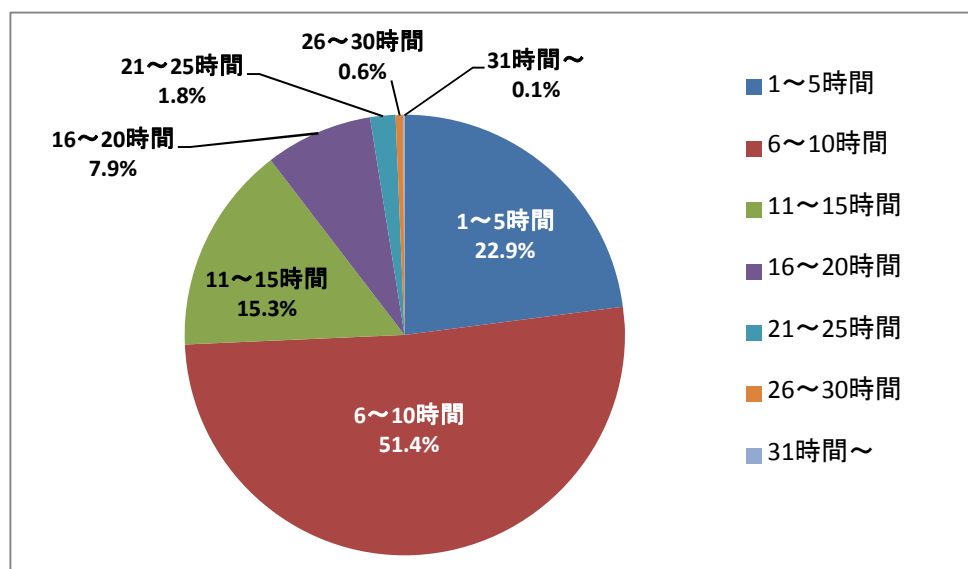

その他の概要

- ・DVDや映画等
- ・冬休みの宿題(沖縄調べ)
- ・学年活動
- ・現地と手紙による交流、取材
- ・下見に行った教諭の説明
- ・生徒が作ったしおりを使って
- ・道徳との関連

②事前学習の時間数

時間	校						合計	割合
	滋賀県	京都府	奈良県	大阪府	兵庫県	和歌山県		
1～5時間	16	24	17	74	46	23	200	22.9%
6～10時間	36	48	47	143	126	48	448	51.4%
11～15時間	19	7	23	36	39	9	133	15.3%
16～20時間	9	5	8	18	23	6	69	7.9%
21～25時間	4	1	1	2	8	0	16	1.8%
26～30時間	2	0	1	1	1	0	5	0.6%
31時間～	0	0	0	1	0	0	1	0.1%
未定・記入無し	14	13	7	57	20	5	116	

※割合は有効回答校数872校に対する値