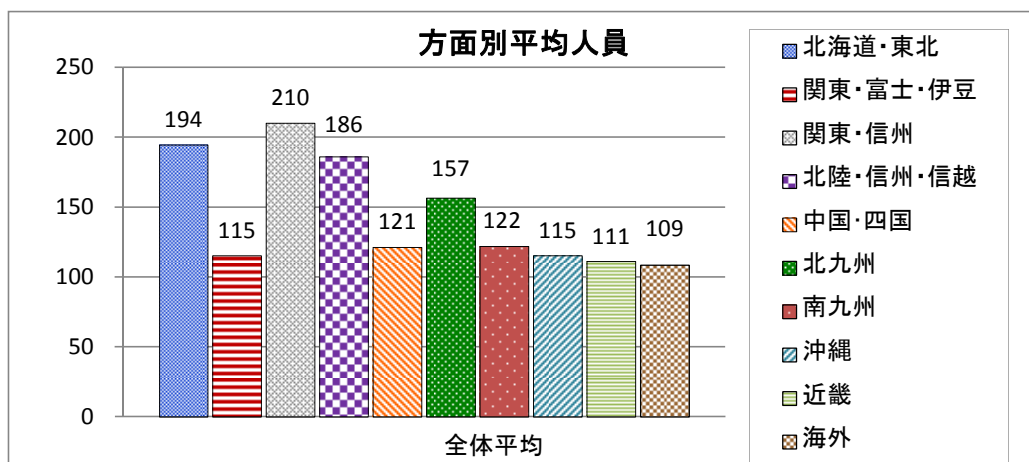

方面	滋賀県	京都府	奈良県	大阪府	兵庫県	和歌山県	全体平均
北海道・東北	290	99	184	221	178	-	194
関東・富士・伊豆	134	94	112	174	92	86	115
関東・信州	230	177	259	191	193	-	210
北陸・信州・信越	-	149	-	191	218	-	186
中国・四国	101	0	202	182	-	-	121
北九州	199	86	176	188	189	101	157
南九州	87	0	133	189	200	-	122
沖縄	132	116	107	164	153	19	115
近畿	111	-	-	-	-	-	111
海外	130	87	-	-	-	-	109
県別平均	157	90	168	188	175	69	144