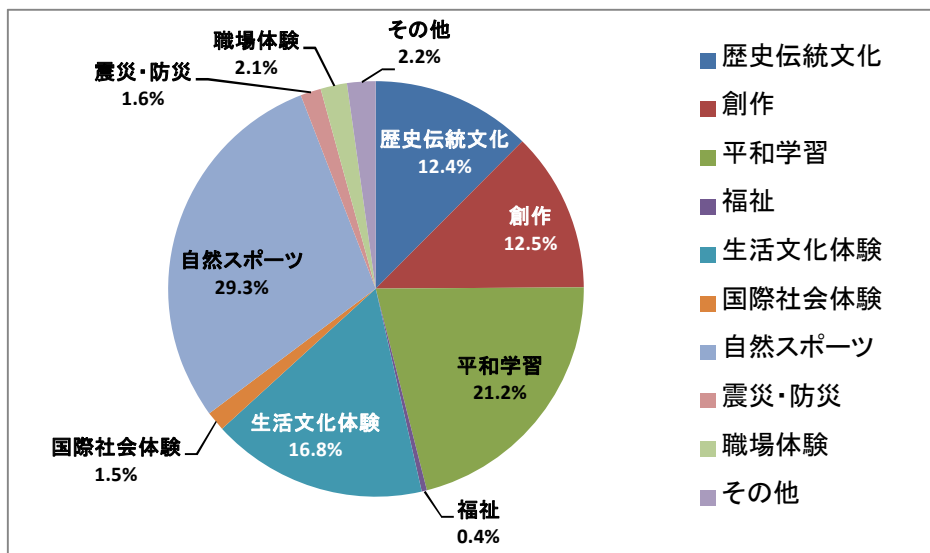

3.修学旅行実施旅行会社の選定について

(単位:校数)

選定方法	校数	割合
(1)毎年選定する	753	76.4%
(2)2～3年ごとに選定	203	20.6%
(3)その他	30	3.0%
(空白)	2	
合計	988	

※割合は有効回答数986に対する割合

4.今後(数年内)の旅行先についてお聞かせください。

(単位:校数)

	方面	滋賀県	京都府	奈良県	大阪府	兵庫県	和歌山県	総計
(1)今年度と同じ		69	69	68	201	160	77	644
(2)旅行先を変える (回答のあった方面のみ)	北海道			1	2			3
	東北			1				1
	関東	6	1	3	7	8		25
	信州			1	14	1		16
	東海・北陸・信越				2			2
	中国・四国	1			7	3		11
	北九州	1			6	7		14
	南九州		1		1	6		8
	九州(南北不明)		6	3	4	4		17
	沖縄	2	2	3	12	7	2	28
	空白	3		2	9	7		21
(2)小計		13	10	14	64	43	2	146
(3)検討中		17	15	22	67	60	11	192
(空白)		1	4	0	0	0	1	6
総計		100	98	104	332	263	91	988

5 修学旅行での体験学習について

(1) 体験学習(直接体験)の実施について

	滋賀県	京都府	奈良県	大阪府	兵庫県	和歌山県	合計	割合
実施した	92	78	95	304	210	42	821	83.1%
実施しなかった	7	15	9	6	51	47	135	13.7%
(空白)	1	3	2	22	2	2	32	3.2%
合計	100	96	106	332	263	91	988	100%

(2) 体験の内容について(複数回答)

	滋賀県	京都府	奈良県	大阪府	兵庫県	和歌山県	合計	割合
歴史伝統文化	31	17	34	80	59	8	229	12.4%
創作	37	14	33	76	62	8	230	12.5%
平和学習	54	16	58	143	107	13	391	21.2%
福祉	0	2	0	5	1	0	8	0.4%
生活文化体験	44	13	38	136	78	1	310	16.8%
国際社会体験	6	5	1	5	8	3	28	1.5%
自然スポーツ	59	46	68	249	110	9	541	29.3%
震災・防災	2	8	2	3	6	9	30	1.6%
職場体験	3	7	3	4	14	7	38	2.1%
その他	2	6	1	7	19	6	41	2.2%

※割合は全回答数1,846に対する値

その他 内容

北海道方面

- ・大学での食育講座

関東方面

- ・演劇、芸術鑑賞
- ・国会参議院特別体験プログラム
- ・首都東京の通信情報
- ・東京都内班別自主研修
- ・東証アローズ、経済セミナー

信州方面

- ・夜店体験