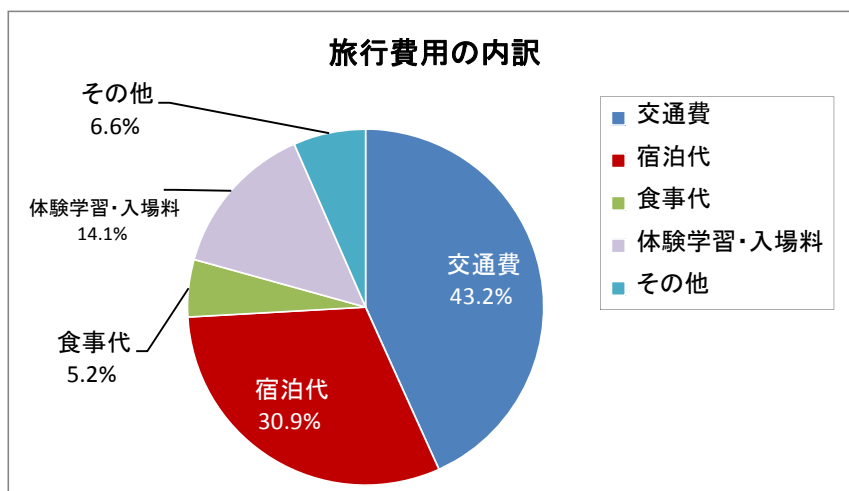

1-(7) 旅行費用について・集約列車・独自と平均旅行代金対比
(単位:円)

2. 主要交通機関	関東・富士・伊豆	北九州	南九州	全体平均
①集約利用	57,185	52,091	52,419	53,898
②独自	62,650	55,823	63,936	60,803
差①-②	▲ 5,465	▲ 3,732	▲ 11,517	▲ 6,905

※集約列車利用は上記方面のみ。

1-(8) 旅行費用について 平均額 (項目別・構成比) (単位:円)

	北海道	東北	関東・富士・伊豆	信州	北陸・信越・東海	中国・四国	北九州	南九州	沖縄	近畿圏	全体平均	構成比
交通費	40,609	37,689	25,592	8,724	8,411	11,896	26,234	32,803	36,768	8,200	23,693	43.2%
宿泊代	15,668	17,188	19,331	16,246	16,563	16,459	17,036	17,394	17,044	16,300	16,923	30.9%
食事代	2,263	1,795	4,913	2,938	3,055	2,776	2,328	2,130	2,060	4,200	2,846	5.2%
体験学習・入場料	4,799	7,613	6,462	13,255	11,080	9,044	4,783	3,981	4,251	12,000	7,727	14.1%
その他	2,882	4,036	4,427	3,468	3,436	3,517	4,039	3,022	3,817	3,397	3,604	6.6%
旅行費用合計	66,221	68,321	60,725	44,631	42,545	43,692	54,420	59,330	63,940	44,097	54,792	100.0%
全体に占める交通費の割合	61.3%	55.2%	42.1%	19.5%	19.8%	27.2%	48.2%	55.3%	57.5%	18.6%	43.2%	

※海外コースは除く

※「方面別旅費合計額」が1-(6)と異なるのは、本対象に「包括旅行代金」にて実施した学校を含まないため。