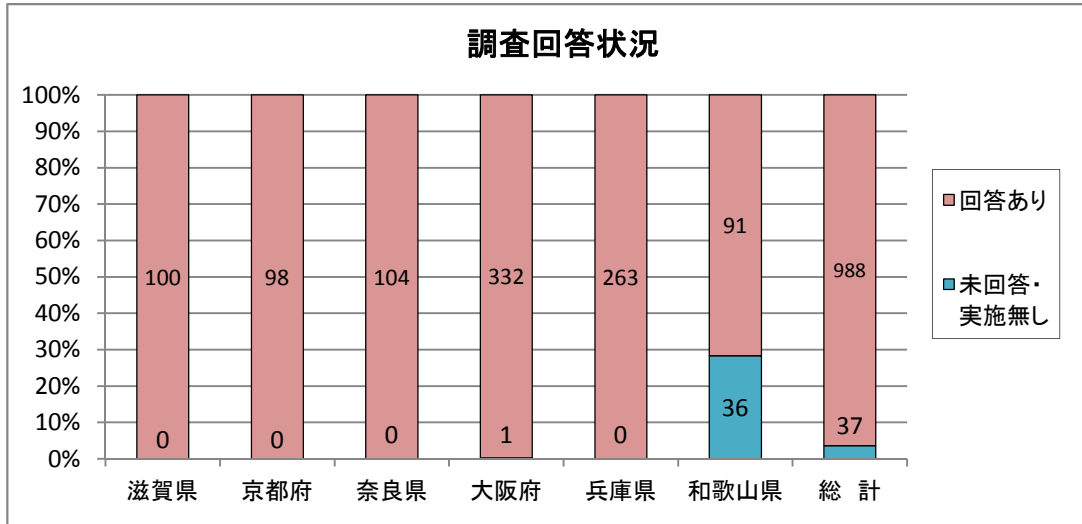

平成25年度 回答状況について

(単位:校数)

	滋賀県	京都府	奈良県	大阪府	兵庫県	和歌山県	総計	構成比
回答あり	100	98	104	332	263	91	988	96.4%
未回答・実施無し	0	0	0	1	0	36	37	3.6%
総計	100	98	104	333	263	127	1,025	100.0%
回答率	100.0%	100.0%	100.0%	99.7%	100.0%	71.7%	96.4%	

※上記数値に平成25年度に修学旅行を実施しなかった学校数は含まれません。