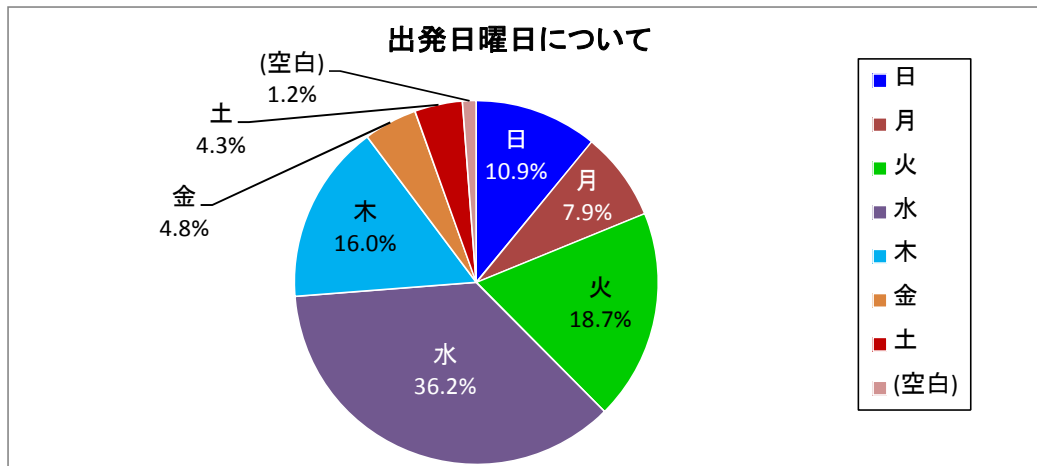

1-(2) 旅行実施方面について(月別・方面別)

(単位:校数)

方面	4月	5月	6月	7・8月	9月	10月	11月	12月	1・2月	3月	空白	総計	構成比
北海道	0	18	0	0	0	0	0	0	0	0	0	18	1.8%
東北	0	1	0	0	0	0	1	0	0	0	0	2	0.2%
関東・富士・伊豆	24	191	41	0	2	20	2	0	2	2	0	284	28.7%
信州	18	56	37	0	5	0	0	0	28	1	1	146	14.8%
北陸・信越・東海	3	9	3	0	3	0	0	0	4	0	0	22	2.2%
中国・四国	0	15	8	3	1	0	0	0	0	0	0	27	2.7%
北九州	43	76	45	0	1	0	0	0	2	0	1	168	17.0%
南九州	1	18	4	0	1	0	0	0	0	0	1	25	2.5%
沖縄	54	169	58	2	1	0	0	2	0	0	7	293	29.7%
近畿圏	1	0	0	0	0	0	0	0	0	0	0	1	0.1%
海外	0	0	0	0	0	0	2	0	0	0	0	2	0.2%
総計	144	553	196	5	14	20	5	2	36	3	10	988	100.0%

※本年度調査より、「九州」方面を「北九州」(鹿児島・宮崎以外)、「南九州」(鹿児島・宮崎)に分けております。

1-(3) 旅行実施方面について(府県別・方面別)

(単位:校数)

方面	滋賀県	京都府	奈良県	大阪府	兵庫県	和歌山県	総計	昨年度	増減
北海道	1	4	4	3	6	0	18	15	3
東北	0	2	0	0	0	0	2	1	1
関東・富士・伊豆	31	46	21	25	79	82	284	306	▲ 22
信州	2	27	3	91	23	0	146	147	▲ 1
北陸・信越・東海	0	3	0	16	3	0	22	16	6
中国・四国	1	0	4	22	0	0	27	30	▲ 3
北九州	22	4	7	60	74	1	168	184	▲ 16
南九州	1	0	6	6	12	0	25	15	10
沖縄	40	11	59	109	66	8	293	294	▲ 1
近畿圏	1	0	0	0	0	0	1	1	0
海外	1	1	0	0	0	0	2	3	▲ 1
総計	100	98	104	332	263	91	988	1,012	▲ 24

1-(4) 旅行実施の曜日について(府県別・方面別) (単位:校数)

曜日	滋賀県	京都府	奈良県	大阪府	兵庫県	和歌山県	総計	構成比
日	7	10	10	61	17	3	108	10.9%
月	4	7	5	25	29	8	78	7.9%
火	3	21	15	33	84	29	185	18.7%
水	48	37	55	115	66	37	358	36.2%
木	33	18	10	49	37	11	158	16.0%
金	4	3	4	22	12	2	47	4.8%
土	0	2	4	20	15	1	42	4.3%
(空白)	1	0	1	7	3	0	12	1.2%
総計	100	98	104	332	263	91	988	100.0%