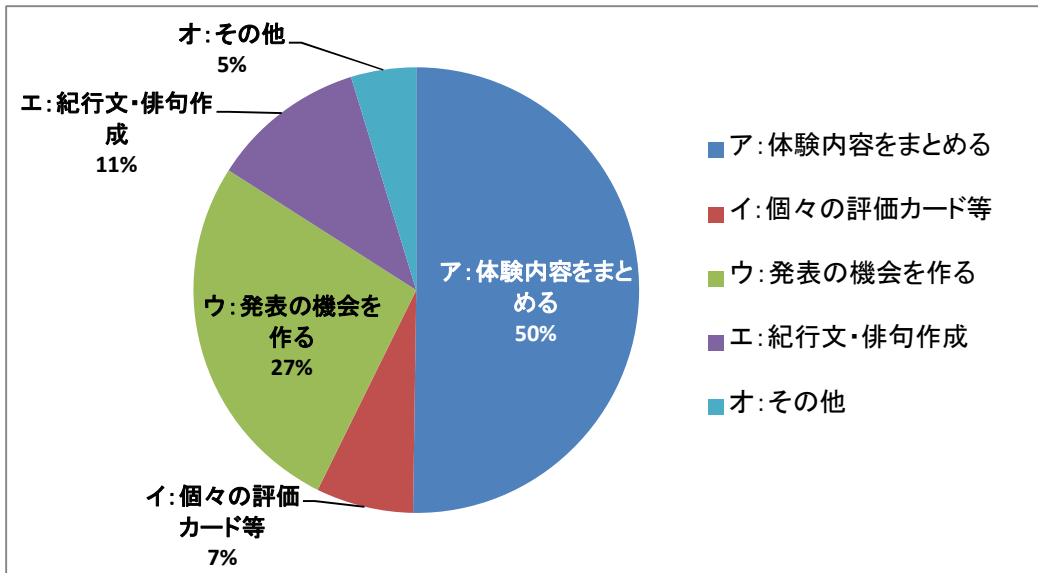

③事後学習はどのように行ったか(行うか) (複数回答) 校

	滋賀県	京都府	奈良県	大阪府	兵庫県	和歌山県	合計	割合
ア:体験内容をまとめる	95	78	88	237	225	61	784	50.2%
イ:個々の評価カード等	10	16	10	31	31	12	110	7.0%
ウ:発表の機会を作る	34	35	56	125	125	43	418	26.8%
エ:紀行文・俳句作成	13	6	19	60	60	17	175	11.2%
オ:その他	7	2	5	27	27	6	74	4.7%
合計	159	137	178	480	468	139	1,561	-

※割合は全回答数1,561に対する値

その他の概要

- ・アンケート、感想文
- ・英語でまとめる
- ・絵手紙
- ・お礼の色紙
- ・学活にて反省、感想記入
- ・感想文、礼状作成
- ・感想や印象、自分が成長できたと思うことを用紙に書く
- ・作文、平和学習のまとめ
- ・全員が新聞交流
- ・振り返りと感想文
- ・平和講話の感想文を書く
- ・民泊先への手紙や絵手紙

④事後学習の時間数
総合的な学習の時間 校

	滋賀県	京都府	奈良県	大阪府	兵庫県	和歌山県	合計	割合
1~5 時間	75	64	78	235	200	62	714	88.0%
6~10 時間	13	8	7	20	33	10	91	11.2%
11~15 時間	1	1	-	1	-	-	3	0.4%
16~20 時間	-	-	1	1	-	-	2	0.2%
21~	-	-	-	-	-	1	1	0.1%
未定・記入無し	11	25	18	75	30	18	177	

※割合は有効回答数811に対する値