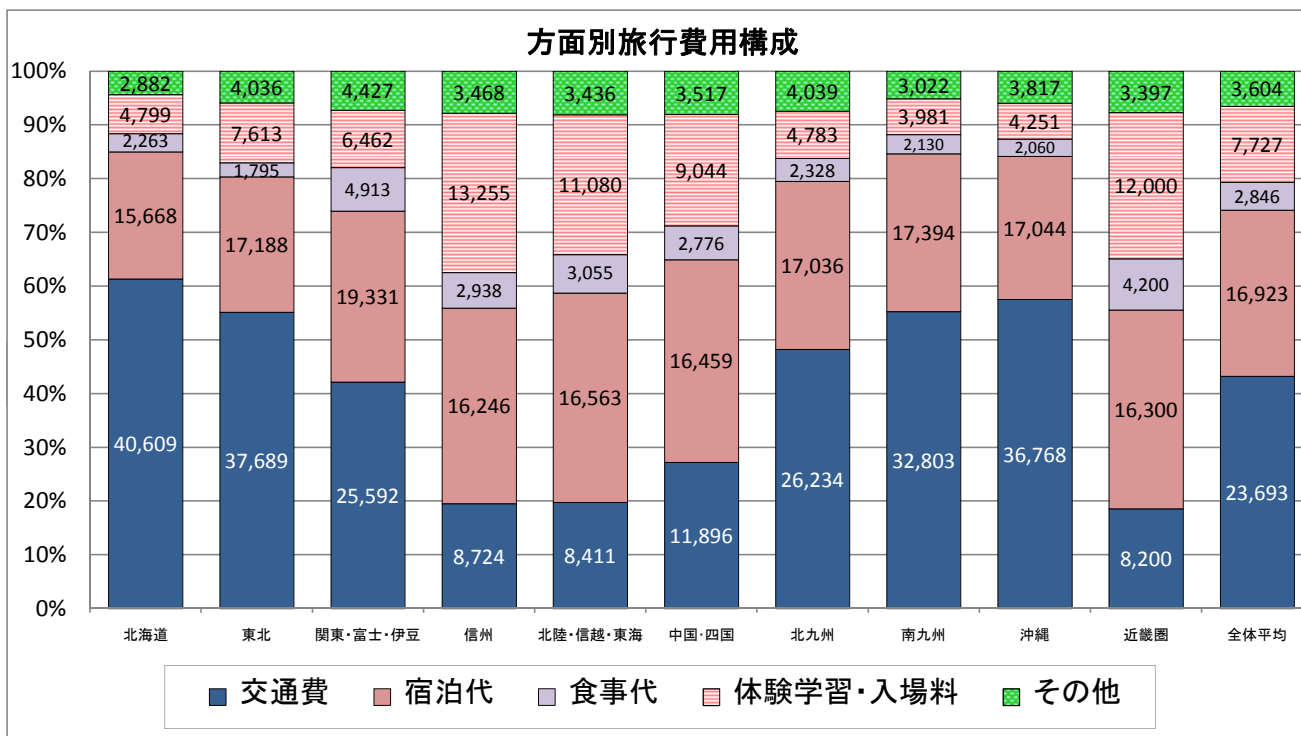

1-(7) 旅行費用について・集約列車・独自と平均旅行代金対比
(単位:円)

2. 主要交通機関	関東・富士・伊豆	北九州	南九州	全体平均
①集約利用	57,185	52,091	52,419	53,898
②独自	62,650	55,823	63,936	60,803
差①-②	▲ 5,465	▲ 3,732	▲ 11,517	▲ 6,905

※集約列車利用は上記方面のみ。

1-(8) 旅行費用について 平均額 (項目別・構成比) (単位:円)

	北海道	東北	関東・富士・伊豆	信州	北陸・信越・東海	中国・四国	北九州	南九州	沖縄	近畿圏	全体平均	構成比
交通費	40,609	37,689	25,592	8,724	8,411	11,896	26,234	32,803	36,768	8,200	23,693	43.2%
宿泊代	15,668	17,188	19,331	16,246	16,563	16,459	17,036	17,394	17,044	16,300	16,923	30.9%
食事代	2,263	1,795	4,913	2,938	3,055	2,776	2,328	2,130	2,060	4,200	2,846	5.2%
体験学習・入場料	4,799	7,613	6,462	13,255	11,080	9,044	4,783	3,981	4,251	12,000	7,727	14.1%
その他	2,882	4,036	4,427	3,468	3,436	3,517	4,039	3,022	3,817	3,397	3,604	6.6%
旅行費用合計	66,221	68,321	60,725	44,631	42,545	43,692	54,420	59,330	63,940	44,097	54,792	100.0%
全体に占める交通費の割合	61.3%	55.2%	42.1%	19.5%	19.8%	27.2%	48.2%	55.3%	57.5%	18.6%	43.2%	

※海外コースは除く

※「方面別旅費合計額」が1-(6)と異なるのは、本対象に「包括旅行代金」にて実施した学校を含まないため。