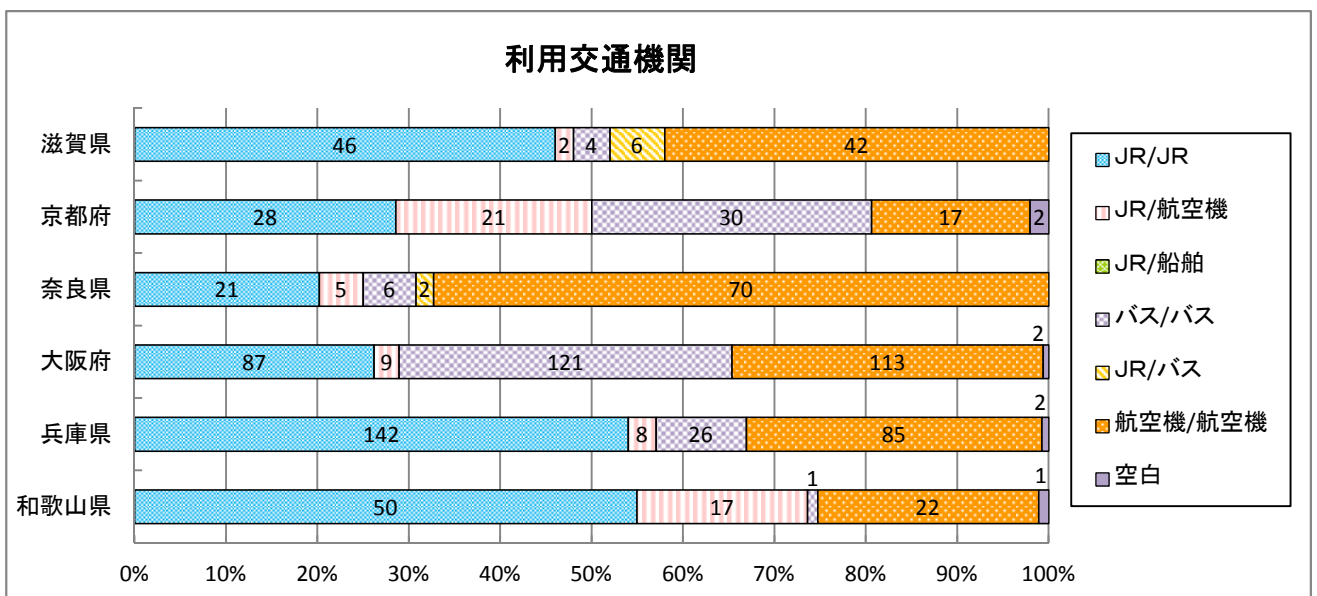

2. 主要交通機関について

主要交通機関

(単位:校数)

	滋賀県	京都府	奈良県	大阪府	兵庫県	和歌山県	総計	構成比
(1)近修委の集約列車を利用	0	17	3	31	108	44	203	20.5%
(2)集約以外	100	79	101	299	153	47	779	78.8%
(空白)	0	2	0	2	2	0	6	0.6%
総計	99	98	104	332	263	91	988	100.0%
集約列車の利用比率	0.0%	17.3%	2.9%	9.3%	41.1%	48.4%	20.5%	

利用交通機関

(単位:校数)

往路・復路/復路・往路	滋賀県	京都府	奈良県	大阪府	兵庫県	和歌山県	総計	構成比
JR/JR	46	28	21	87	142	50	374	37.9%
JR/航空機	2	21	5	9	8	17	62	6.3%
JR/船舶	0	0	0	0	0	0	0	0.0%
バス/バス	4	30	6	121	26	1	188	19.0%
JR/バス	6	0	2	0	0	0	8	0.8%
航空機/航空機	42	17	70	113	85	22	349	35.3%
空白	0	2	0	2	2	1	7	0.7%
総計	100	98	104	332	263	91	988	100.0%