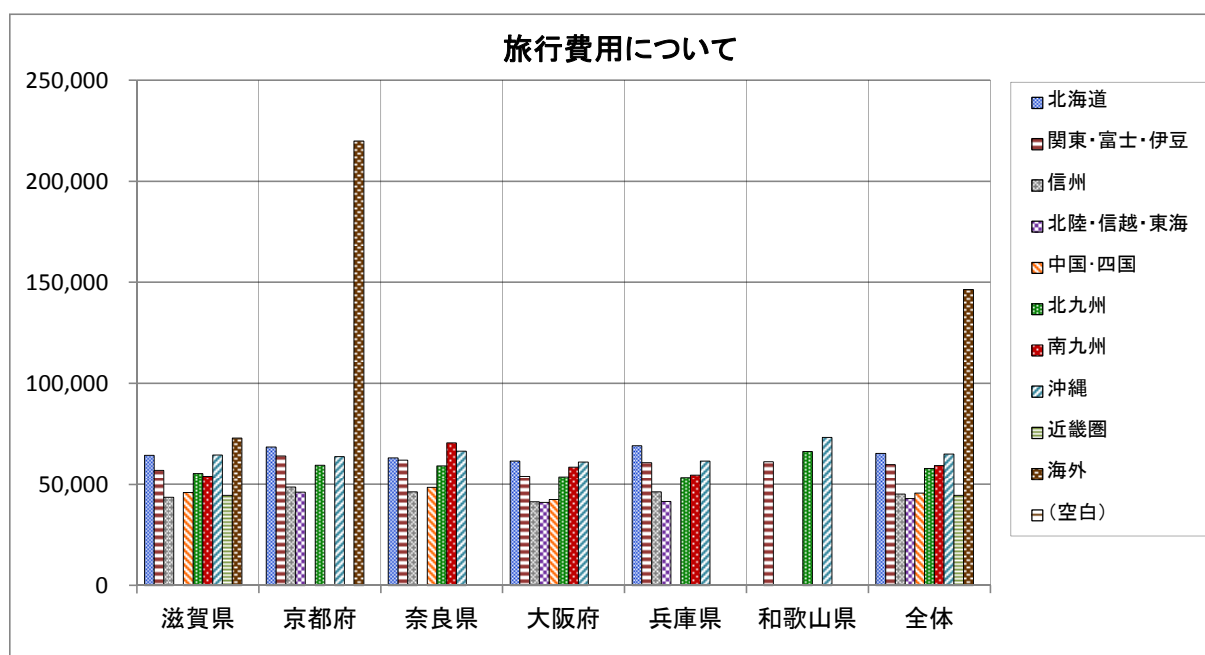

については実施校が1校のみ。