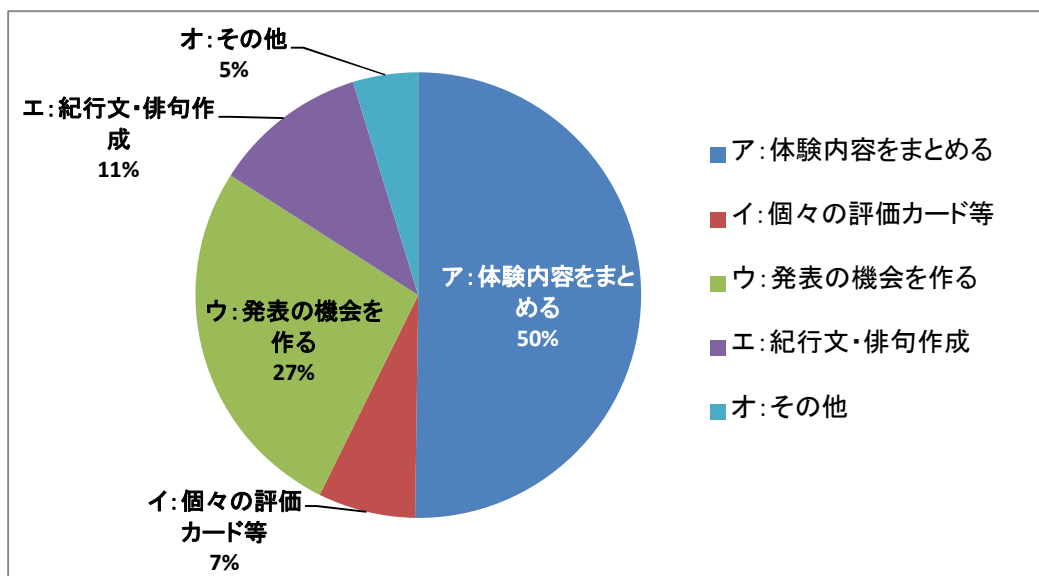

③事後学習はどのように行ったか(行うか) (複数回答) 校

	滋賀県	京都府	奈良県	大阪府	兵庫県	和歌山県	合計	割合
ア:体験内容をまとめる	95	78	88	237	225	61	784	50.2%
イ:個々の評価カード等	10	16	10	31	31	12	110	7.0%
ウ:発表の機会を作る	34	35	56	125	125	43	418	26.8%
エ:紀行文・俳句作成	13	6	19	60	60	17	175	11.2%
オ:その他	7	2	5	27	27	6	74	4.7%
合計	159	137	178	480	468	139	1,561	-

※割合は全回答数1,561に対する値

その他の概要

- ・アンケート、感想文
- ・英語でまとめる
- ・絵手紙
- ・お礼の色紙
- ・学活にて反省、感想記入
- ・感想文、礼状作成
- ・感想や印象、自分が成長できたと思うことを用紙に書く
- ・作文、平和学習のまとめ
- ・全員が新聞交流
- ・振り返りと感想文
- ・平和講話の感想文を書く
- ・民泊先への手紙や絵手紙

④事後学習の時間数
総合的な学習の時間 校

	滋賀県	京都府	奈良県	大阪府	兵庫県	和歌山県	合計	割合
1～5 時間	75	64	78	235	200	62	714	88.0%
6～10 時間	13	8	7	20	33	10	91	11.2%
11～15 時間	1	1	-	1	-	-	3	0.4%
16～20 時間	-	-	1	1	-	-	2	0.2%
21～	-	-	-	-	-	1	1	0.1%
未定・記入無し	11	25	18	75	30	18	177	

※割合は有効回答数811に対する値