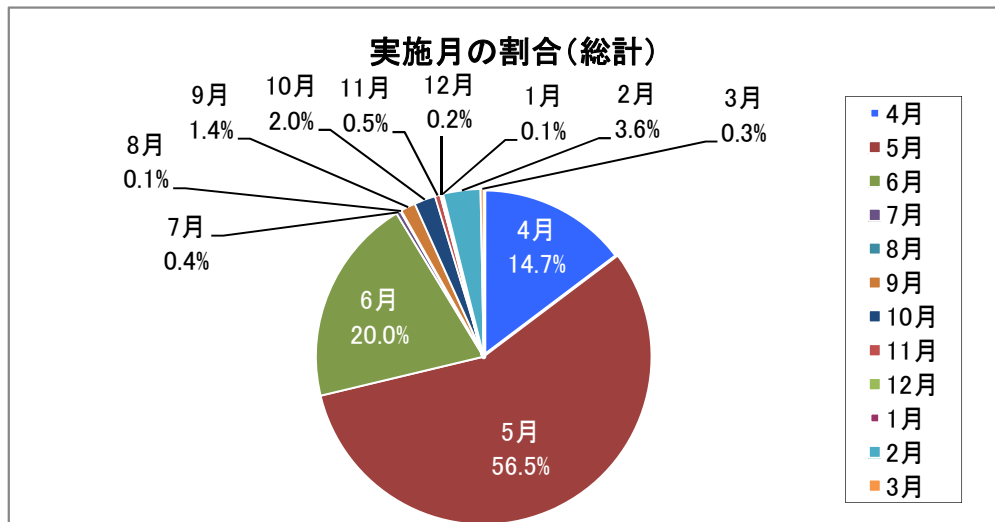

平成25年度 回答状況について

(単位:校数)

	滋賀県	京都府	奈良県	大阪府	兵庫県	和歌山県	総計	構成比
回答あり	100	98	104	332	263	91	988	96.4%
未回答・実施無し	0	0	0	1	0	36	37	3.6%
総計	100	98	104	333	263	127	1,025	100.0%
回答率	100.0%	100.0%	100.0%	99.7%	100.0%	71.7%	96.4%	

※上記数値に平成25年度に修学旅行を実施しなかった学校数は含まれません。

1.平成25年度 実施状況について

1-(1)旅行実施時期について(月別・県別)

(単位:校数)

出発月	滋賀県	京都府	奈良県	大阪府	兵庫県	和歌山県	総計	構成比
4月	61	6	11	5	61	0	144	14.6%
5月	12	59	78	172	174	58	553	56.0%
6月	19	4	10	125	25	13	196	19.8%
7月	0	0	1	3	0	0	4	0.4%
8月	0	0	0	0	0	1	1	0.1%
9月	1	0	1	11	1	0	14	1.4%
10月	0	0	1	0	0	19	20	2.0%
11月	1	4	0	0	0	0	5	0.5%
12月	1	0	0	1	0	0	2	0.2%
1月	0	1	0	0	0	0	1	0.1%
2月	4	21	2	8	0	0	35	3.5%
3月	0	3	0	0	0	0	3	0.3%
(空白)	1	0	0	7	2	0	10	1.0%
総計	100	98	104	332	263	91	988	100.0%

1-(2) 旅行実施方面について(月別・方面別)

(単位:校数)

方面	4月	5月	6月	7・8月	9月	10月	11月	12月	1・2月	3月	空白	総計	構成比
北海道	0	18	0	0	0	0	0	0	0	0	0	18	1.8%
東北	0	1	0	0	0	0	1	0	0	0	0	2	0.2%
関東・富士・伊豆	24	191	41	0	2	20	2	0	2	2	0	284	28.7%
信州	18	56	37	0	5	0	0	0	28	1	1	146	14.8%
北陸・信越・東海	3	9	3	0	3	0	0	0	4	0	0	22	2.2%
中国・四国	0	15	8	3	1	0	0	0	0	0	0	27	2.7%
北九州	43	76	45	0	1	0	0	0	2	0	1	168	17.0%
南九州	1	18	4	0	1	0	0	0	0	0	1	25	2.5%
沖縄	54	169	58	2	1	0	0	2	0	0	7	293	29.7%
近畿圏	1	0	0	0	0	0	0	0	0	0	0	1	0.1%
海外	0	0	0	0	0	0	2	0	0	0	0	2	0.2%
総計	144	553	196	5	14	20	5	2	36	3	10	988	100.0%