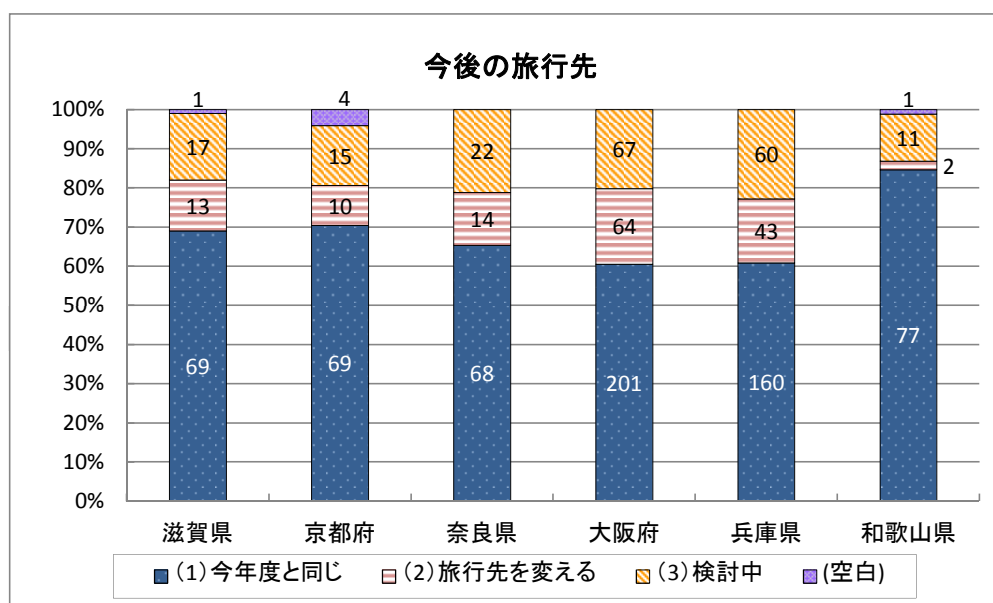

3.修学旅行実施旅行会社の選定について

(単位:校数)

選定方法	校数	割合
(1)毎年選定する	753	76.4%
(2)2～3年ごとに選定	203	20.6%
(3)その他	30	3.0%
(空白)	2	
合計	988	

※割合は有効回答数986に対する割合

4.今後(数年内)の旅行先についてお聞かせください。

(単位:校数)

	方面	滋賀県	京都府	奈良県	大阪府	兵庫県	和歌山県	総計
(1)今年度と同じ		69	69	68	201	160	77	644
(2)旅行先を変える (回答のあった方面のみ)	北海道			1	2			3
	東北			1				1
	関東	6	1	3	7	8		25
	信州			1	14	1		16
	東海・北陸・信越				2			2
	中国・四国	1			7	3		11
	北九州	1			6	7		14
	南九州		1		1	6		8
	九州(南北不明)		6	3	4	4		17
	沖縄	2	2	3	12	7	2	28
	空白	3		2	9	7		21
(2)小計		13	10	14	64	43	2	146
(3)検討中		17	15	22	67	60	11	192
(空白)		1	4	0	0	0	1	6
総計		100	98	104	332	263	91	988

5 修学旅行での体験学習について

(1) 体験学習(直接体験)の実施について

	滋賀県	京都府	奈良県	大阪府	兵庫県	和歌山県	合計	割合
実施した	92	78	95	304	210	42	821	83.1%
実施しなかった	7	15	9	6	51	47	135	13.7%
(空白)	1	3	2	22	2	2	32	3.2%
合計	100	96	106	332	263	91	988	100%

(2) 体験の内容について(複数回答)