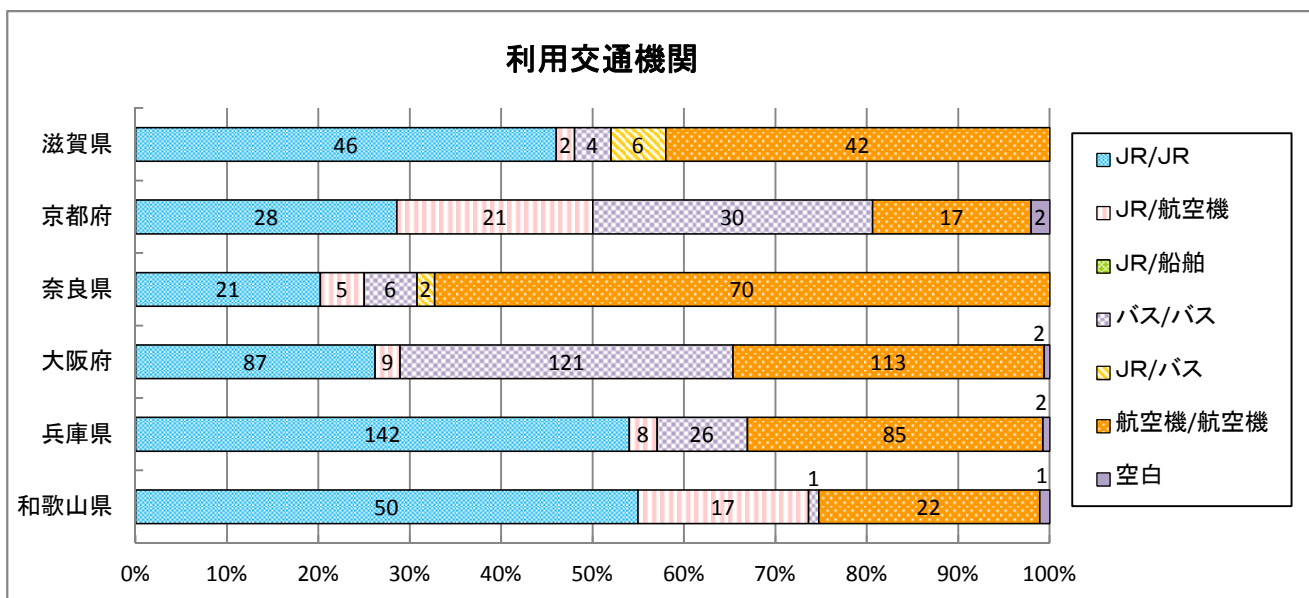

2. 主要交通機関について

主要交通機関

(単位:校数)

	滋賀県	京都府	奈良県	大阪府	兵庫県	和歌山県	総計	構成比
(1)近修委の集約列車を利用	0	17	3	31	108	44	203	20.5%
(2)集約以外	100	79	101	299	153	47	779	78.8%
(空白)	0	2	0	2	2	0	6	0.6%
総計	99	98	104	332	263	91	988	100.0%
集約列車の利用比率	0.0%	17.3%	2.9%	9.3%	41.1%	48.4%	20.5%	

利用交通機関

(単位:校数)

往路・復路/復路・往路	滋賀県	京都府	奈良県	大阪府	兵庫県	和歌山県	総計	構成比
JR/JR	46	28	21	87	142	50	374	37.9%
JR/航空機	2	21	5	9	8	17	62	6.3%
JR/船舶	0	0	0	0	0	0	0	0.0%
バス/バス	4	30	6	121	26	1	188	19.0%
JR/バス	6	0	2	0	0	0	8	0.8%
航空機/航空機	42	17	70	113	85	22	349	35.3%
空白	0	2	0	2	2	1	7	0.7%
総計	100	98	104	332	263	91	988	100.0%