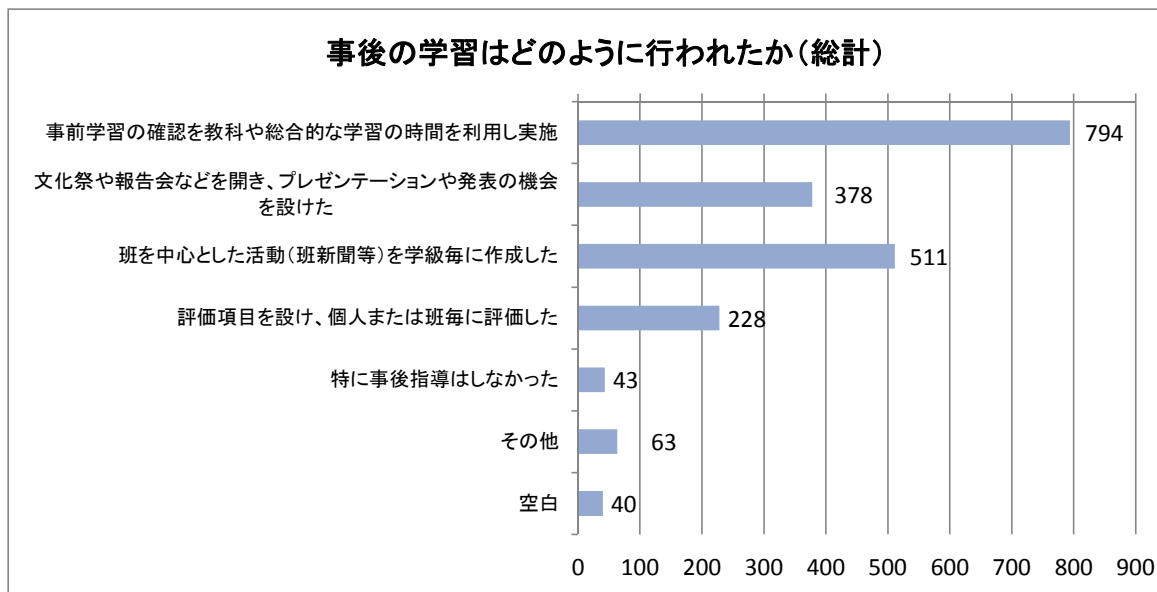

7-(4) 事後の学習はどのように行われましたか (単位:校数)

	滋賀県	京都府	奈良県	大阪府	兵庫県	和歌山県	総計
事前学習の確認を教科や総合的な学習の時間を利用し実施	68	63	218	218	172	55	794
文化祭や報告会などを開き、プレゼンテーションや発表の機会を設けた	35	13	115	115	61	39	378
班を中心とした活動(班新聞等)を学級毎に作成した	59	42	125	125	127	33	511
評価項目を設け、個人または班毎に評価した	33	33	49	49	57	7	228
特に事後指導はしなかった	0	3	16	16	3	5	43
その他	4	2	17	17	20	3	63
空白	1	3	13	13	7	3	40
総計	200	159	553	553	447	145	2,057