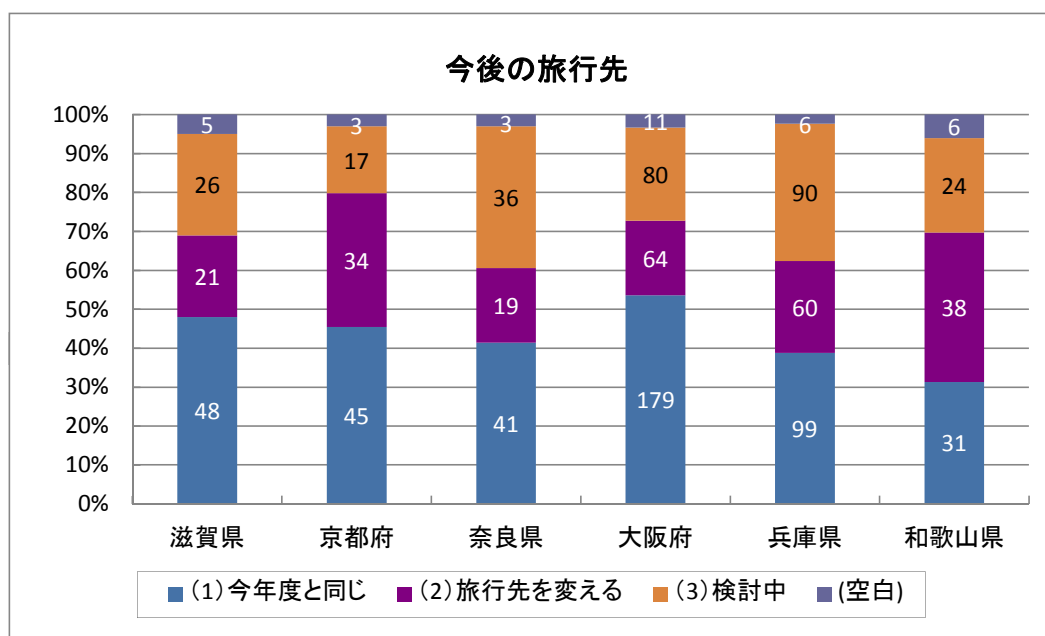

6. 今後(数年内)の旅行先についてお聞かせください。

(単位:校数)

	方面	滋賀県	京都府	奈良県	大阪府	兵庫県	和歌山県	総計
(1)今年度と同じ		48	45	41	179	99	31	443
(2)旅行先を変える (回答のあった方面のみ)	北海道	1	1	1				3
	東北							0
	関東	12	29	2	14	31	38	126
	信州	1			2	3		22
	東海				1			1
	四国				1			1
	中国・四国			1	1			2
	北九州	1			9	2		12
	南九州			2	3	2		7
	九州	5		2	3	5		15
	沖縄	1	1	4	6	4		16
九州又は北海道			1				1	
空白		3	4	10	13		30	
(2)小計		21	34	19	64	60	38	236
(3)検討中		26	17	36	80	90	24	273
(空白)		5	3	3	11	6	6	34
総計		100	99	99	334	255	99	986