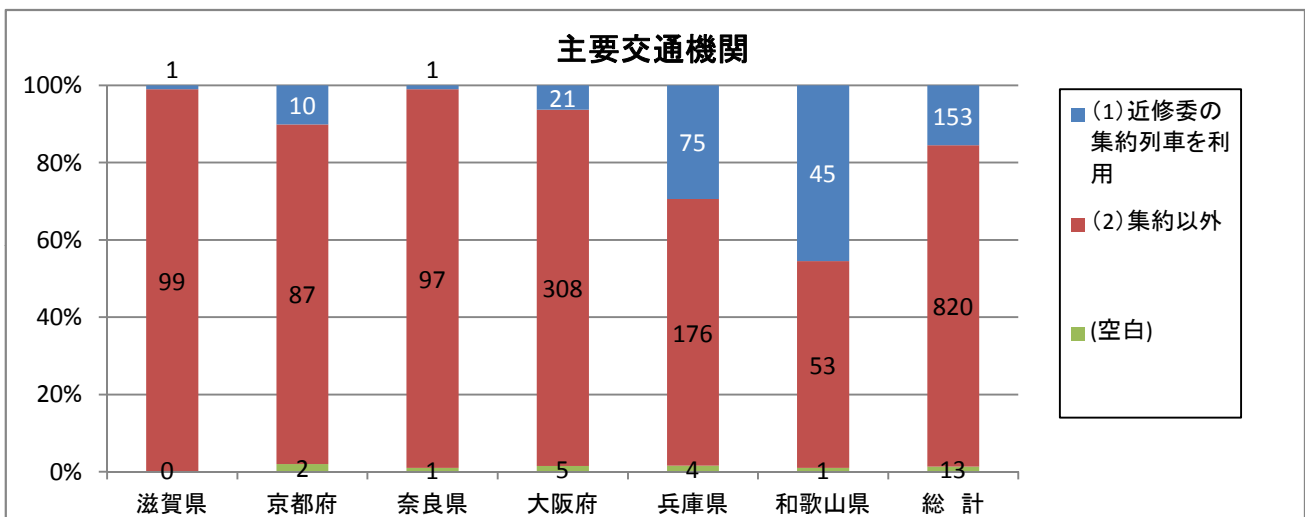

2. 主要交通機関について

(単位: 校数)

	滋賀県	京都府	奈良県	大阪府	兵庫県	和歌山県	総計	構成比
(1)近修委の集約列車を利用	1	10	1	21	75	45	153	15.5%
(2)集約以外	99	87	97	308	176	53	820	83.2%
(空白)	0	2	1	5	4	1	13	1.3%
総計	100	99	99	334	255	99	986	100.0%
集約列車の利用比率	1.0%	10.1%	1.0%	6.3%	29.4%	45.5%	15.5%	

集約以外利用交通機関

(単位: 校数)

往路・復路	滋賀県	京都府	奈良県	大阪府	兵庫県	和歌山県	総計	構成比
JR/JR	50	26	18	55	37	12	198	24.2%
JR/航空機			4	5	5	5	19	2.3%
JR/船舶	3				1		4	0.5%
バス/バス	6	30	9	124	23		192	23.4%
航空機/JR	1	6	1	3		2	13	1.6%
航空機/航空機	38	19	65	117	106	26	371	45.3%
航空機/JR					1	2	3	0.4%
船舶/バス				3	1		4	0.5%
空白	1	5		1	2	6	15	1.8%
総計	99	86	97	308	176	53	819	100.0%