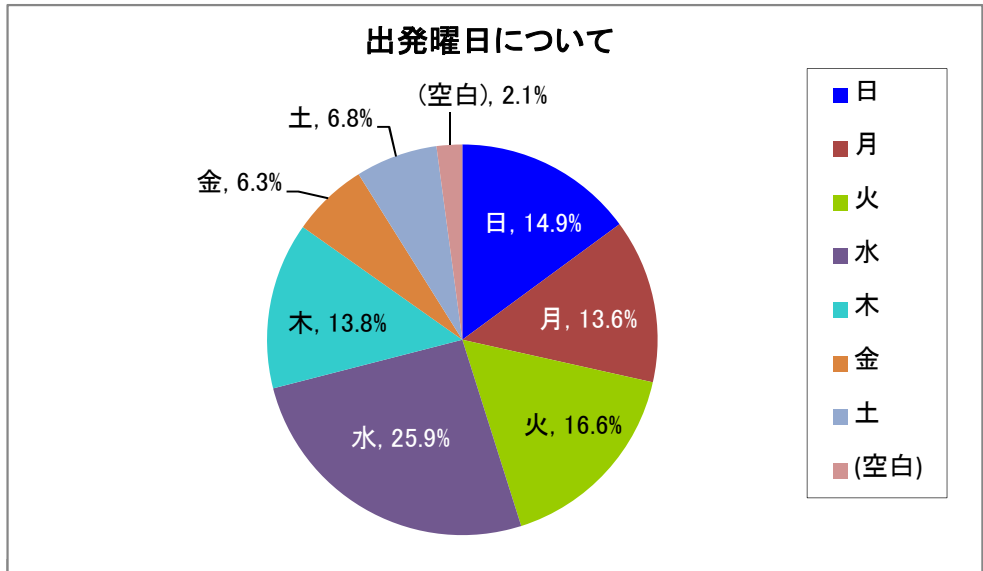

1-(2) 旅行実施方面について(月別・方面別)

(単位:校数)

方面	4月	5月	6月	7・8月	9月	10月	11月	1・2月	3月	空白	総計	構成比
北海道	0	27	0	0	0	0	0	0	0	0	27	2.7%
関東・富士・伊豆	7	13	5	0	11	23	0	2	0	0	61	6.2%
信州・関東	16	58	43	1	3	0	3	26	0	5	155	15.7%
信州・北陸・信越	0	0	1	0	0	0	0	1	0	0	2	0.2%
中国・四国	2	11	25	1	3	2	0	0	0	2	46	4.7%
九州	42	123	143	7	7	11	1	1	2	8	345	35.0%
沖縄	50	196	87	1	1	1	1	0	0	0	337	34.2%
海外	0	0	0	0	0	0	2	0	0	0	2	0.2%
その他(含空白)	0	6	3	0	0	0	0	1	0	1	11	1.1%
総計	117	434	307	10	25	37	7	31	2	16	986	100.0%

1-(3) 旅行実施方面について(府県別・方面別)

(単位:校数)

方面	滋賀県	京都府	奈良県	大阪府	兵庫県	和歌山県	総計	昨年度	増減
北海道	0	3	4	4	12	4	27	26	▲1
関東・富士・伊豆	5	6	4	10	10	26	61	347	▲286
信州・関東	7	28	3	97	20	0	155	158	▲3
信州・北陸・信越	0	1	0	1	0	0	2	4	▲2
中国・四国	4	1	5	28	4	4	46	21	25
九州	47	44	23	72	119	40	345	140	205
沖縄	36	15	60	113	88	25	337	286	51
海外	1	1	0	0	0	0	2	1	1
その他(含空白)	0	0	0	9	2	0	11	6	5
総計	100	99	99	334	255	99	986	989	▲3

1-(4) 旅行実施の曜日について(府県別・方面別) (単位:校数)

曜日	滋賀県	京都府	奈良県	大阪府	兵庫県	和歌山県	総計	構成比
日	15	17	13	68	30	4	147	14.9%
月	13	11	13	32	34	31	134	13.6%
火	9	22	20	32	55	26	164	16.6%
水	34	24	31	103	38	25	255	25.9%
木	20	10	6	54	40	6	136	13.8%
金	3	5	8	15	29	2	62	6.3%
土	3	10	6	24	24	0	67	6.8%
(空白)	3	0	2	6	5	5	21	2.1%
総計	100	99	99	334	255	99	986	100.0%