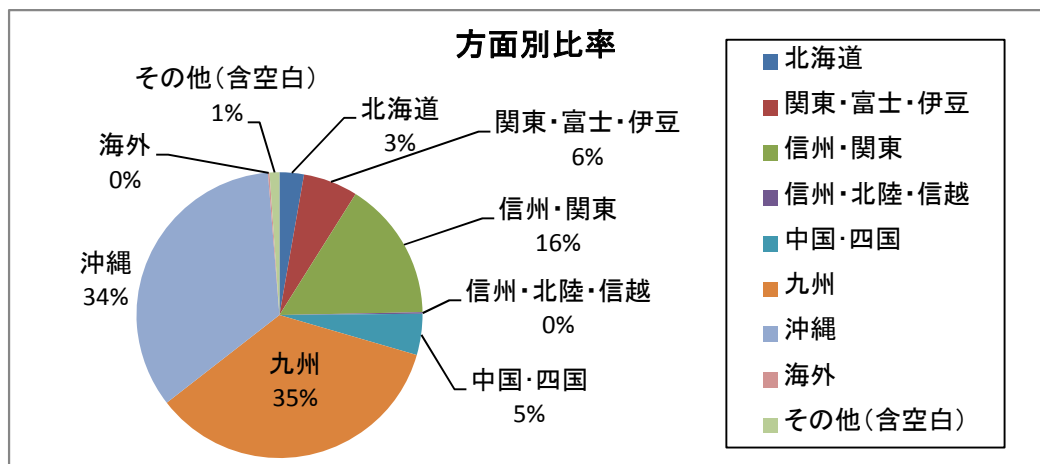

■実施計画変更校の行き先変更

当初予定方面↓		変更後方面					
方面	校数	北海道・東北	関東・富士・伊豆	信州・関東	中国・四国	九州	沖縄
北海道・東北							
関東・富士・伊豆	296		19	5	20	198	54
信州・関東	6			1	2	3	
中国・四国							
九州							
沖縄							
総計	302	0	19	6	22	201	54

1.平成23年度 実施状況について

1-(1)旅行実施時期について(月別・県別)

(単位:校数)

出発月	滋賀県	京都府	奈良県	大阪府	兵庫県	和歌山県	総計	構成比
4月	44	1	9	7	56	0	117	11.9%
5月	10	40	58	154	140	32	434	44.0%
6月	32	21	23	144	52	37	309	31.3%
7月	0	0	2	6	1	0	9	0.9%
8月	1	0	0	0	0	0	1	0.1%
9月	1	2	4	12	3	3	25	2.5%
10月	2	11	1	1	2	21	38	3.9%
11月	2	4	0	0	0	1	7	0.7%
1月	0	2	1	0	0	0	3	0.3%
2月	2	17		9	0	0	28	2.8%
3月	1	1	0	0	0	0	2	0.2%
(空白)	5	0	1	1	1	5	13	1.3%
総計	100	99	99	334	255	99	986	100.0%

1-(2) 旅行実施方面について(月別・方面別)

(単位:校数)

方面	4月	5月	6月	7・8月	9月	10月	11月	1・2月	3月	空白	総計	構成比
北海道	0	27	0	0	0	0	0	0	0	0	27	2.7%
関東・富士・伊豆	7	13	5	0	11	23	0	2	0	0	61	6.2%
信州・関東	16	58	43	1	3	0	3	26	0	5	155	15.7%
信州・北陸・信越	0	0	1	0	0	0	0	1	0	0	2	0.2%
中国・四国	2	11	25	1	3	2	0	0	0	2	46	4.7%
九州	42	123	143	7	7	11	1	1	2	8	345	35.0%
沖縄	50	196	87	1	1	1	1	0	0	0	337	34.2%
海外	0	0	0	0	0	0	2	0	0	0	2	0.2%
その他(含空白)	0	6	3	0	0	0	0	1	0	1	11	1.1%
総計	117	434	307	10	25	37	7	31	2	16	986	100.0%