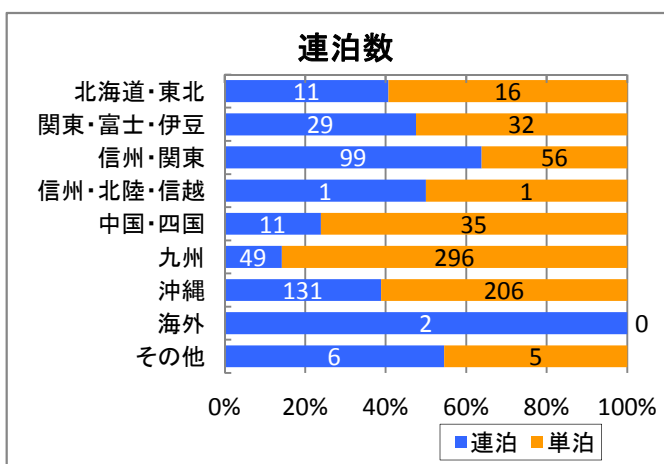

ホテルの連泊数について			(単位:校数)		
行先	連泊	単泊 (空白)	実施校	連泊率	
北海道・東北	11	16	27	40.7%	
関東・富士・伊豆	29	32	61	47.5%	
信州・関東	99	56	155	63.9%	
信州・北陸・信越	1	1	2	50.0%	
中国・四国	11	35	46	23.9%	
九州	49	296	345	14.2%	
沖縄	131	206	337	38.9%	
海外	2	0	2	100.0%	
その他	6	5	11	54.5%	
総計	339	647	986		

旅行業者名(順不同)
トップツアー(株)
近畿日本ツーリスト(株)
(株)スカイウェイ
(株)日本旅行
(株)阪急交通社
(株)JTB西日本
(株)JTB中国四国
(株)JTB京阪トラベル
阿淡交通社
いすゞ旅行社
東武トラベル(株)
サントラベルサービス
ツーリストコンシェルジュ
(株)南海国際旅行
名鉄観光(株)
ロイヤルツーリスト
(株)アイ・エス・エイ
農協観光
奈良交通(株)