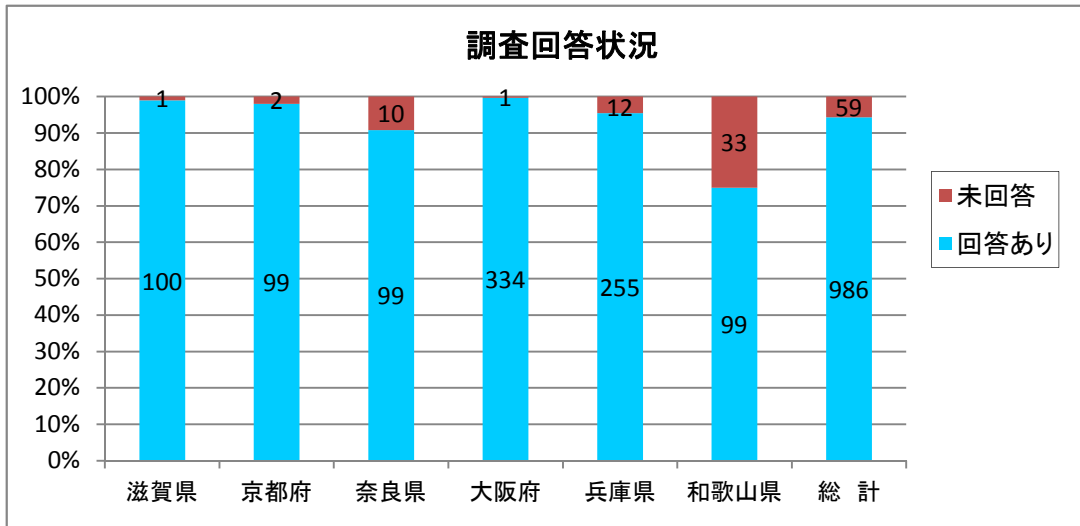

平成23年度 回答状況について

(単位:校数)

	滋賀県	京都府	奈良県	大阪府	兵庫県	和歌山県	総計	構成比
回答あり	100	99	99	334	255	99	986	94.4%
未回答	1	2	10	1	12	33	59	5.6%
総計	101	101	109	335	267	132	1,045	100.0%
回答率	99.0%	98.0%	90.8%	99.7%	95.5%	75.0%	94.4%	

※奈良、和歌山については台風被害のため回収不能学校有り