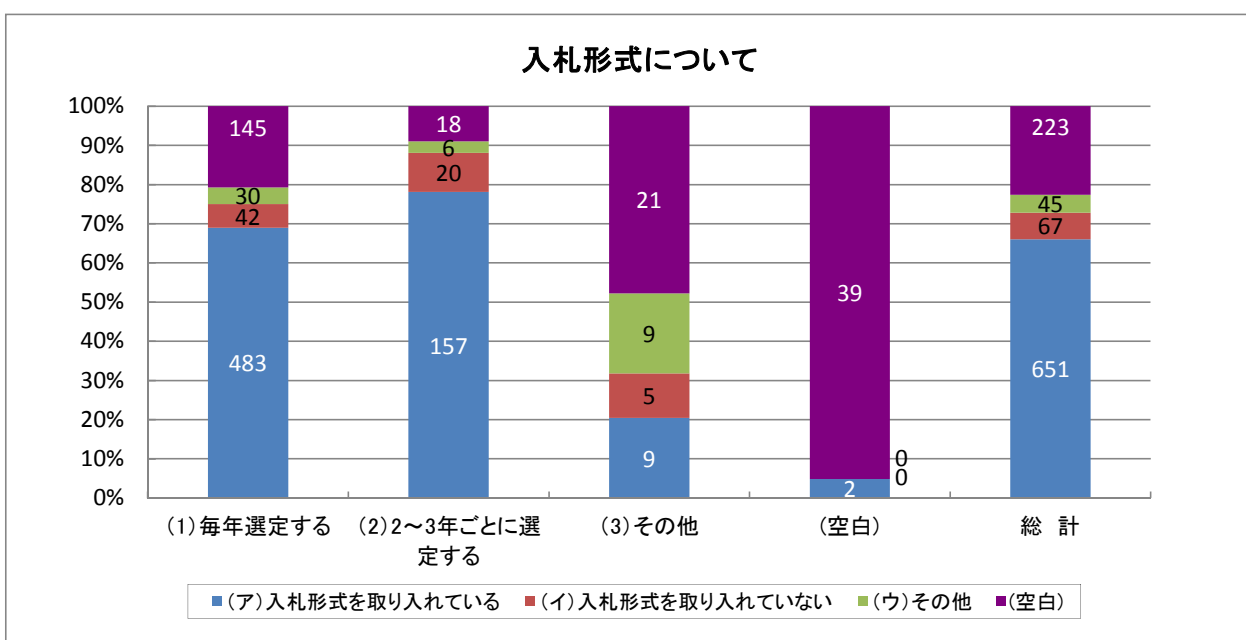

4. 修学旅行実施旅行会社の選定について

(単位:校数)

4. 旅行会社の選定	入札形式	集計
(1) 毎年選定する	(ア) 入札形式を取り入れている	483
	(イ) 入札形式を取り入れていない	42
	(ウ) その他	30
	(空白)	145
小計		700
(2) 2～3年ごとに選定する	(ア) 入札形式を取り入れている	157
	(イ) 入札形式を取り入れていない	20
	(ウ) その他	6
	(空白)	18
小計		201
(3) その他	(ア) 入札形式を取り入れている	9
	(イ) 入札形式を取り入れていない	5
	(ウ) その他	9
	(空白)	21
小計		44
(空白)	(ア) 入札形式を取り入れている	2
	(空白)	39
小計		41
総計		986