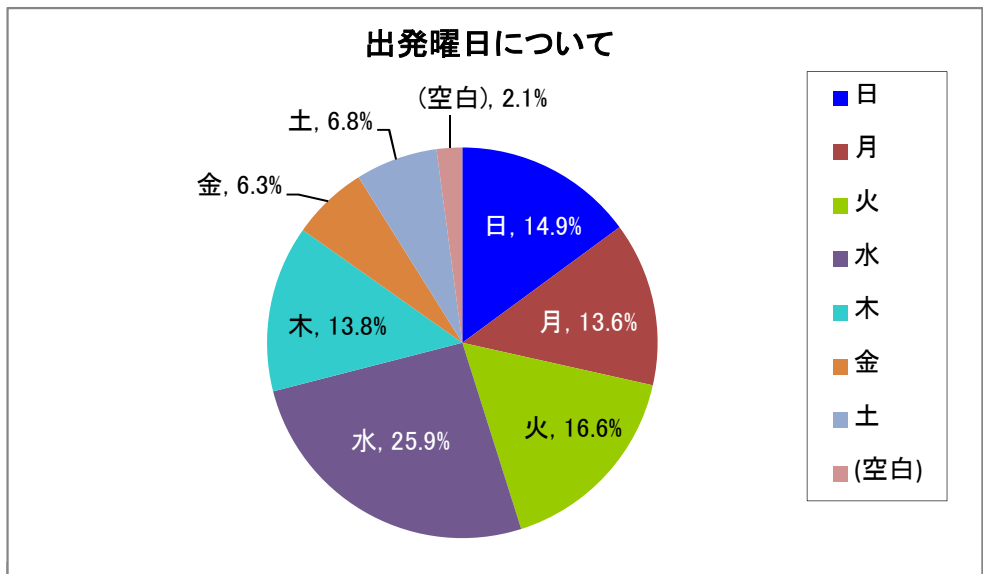

1-(2) 旅行実施方面について(月別・方面別)

(単位:校数)

方面	4月	5月	6月	7・8月	9月	10月	11月	1・2月	3月	空白	総計	構成比
北海道	0	27	0	0	0	0	0	0	0	0	27	2.7%
関東・富士・伊豆	7	13	5	0	11	23	0	2	0	0	61	6.2%
信州・関東	16	58	43	1	3	0	3	26	0	5	155	15.7%
信州・北陸・信越	0	0	1	0	0	0	0	1	0	0	2	0.2%
中国・四国	2	11	25	1	3	2	0	0	0	2	46	4.7%
九州	42	123	143	7	7	11	1	1	2	8	345	35.0%
沖縄	50	196	87	1	1	1	1	0	0	0	337	34.2%
海外	0	0	0	0	0	0	2	0	0	0	2	0.2%
その他(含空白)	0	6	3	0	0	0	0	1	0	1	11	1.1%
総計	117	434	307	10	25	37	7	31	2	16	986	100.0%

1-(3) 旅行実施方面について(府県別・方面別)

(単位:校数)

方面	滋賀県	京都府	奈良県	大阪府	兵庫県	和歌山県	総計	昨年度	増減
北海道	0	3	4	4	12	4	27	26	▲1
関東・富士・伊豆	5	6	4	10	10	26	61	347	▲286
信州・関東	7	28	3	97	20	0	155	158	▲3
信州・北陸・信越	0	1	0	1	0	0	2	4	▲2
中国・四国	4	1	5	28	4	4	46	21	▲25
九州	47	44	23	72	119	40	345	140	▲205
沖縄	36	15	60	113	88	25	337	286	▲51
海外	1	1	0	0	0	0	2	1	▲1
その他(含空白)	0	0	0	9	2	0	11	6	▲5
総計	100	99	99	334	255	99	986	989	▲3

1-(4) 旅行実施の曜日について(府県別・方面別) (単位:校数)

曜日	滋賀県	京都府	奈良県	大阪府	兵庫県	和歌山県	総計	構成比
日	15	17	13	68	30	4	147	14.9%
月	13	11	13	32	34	31	134	13.6%
火	9	22	20	32	55	26	164	16.6%
水	34	24	31	103	38	25	255	25.9%
木	20	10	6	54	40	6	136	13.8%
金	3	5	8	15	29	2	62	6.3%
土	3	10	6	24	24	0	67	6.8%
(空白)	3	0	2	6	5	5	21	2.1%
総計	100	99	99	334	255	99	986	100.0%