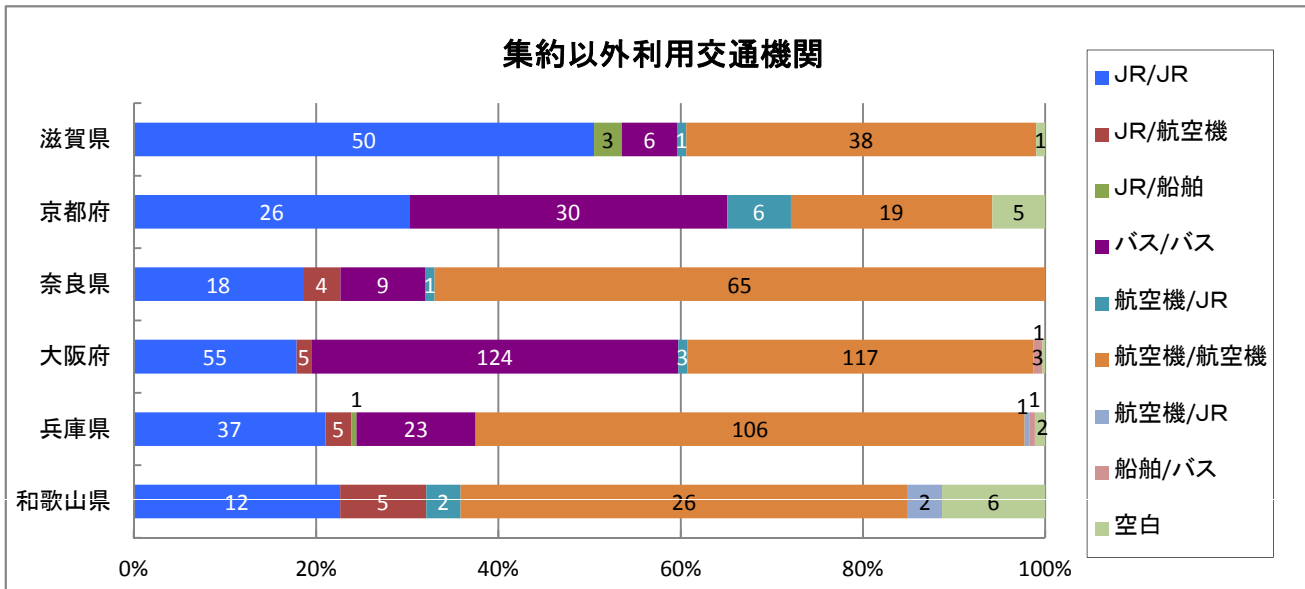

2. 主要交通機関について

(単位: 校数)

	滋賀県	京都府	奈良県	大阪府	兵庫県	和歌山県	総計	構成比
(1)近修委の集約列車を利用	1	10	1	21	75	45	153	15.5%
(2)集約以外	99	87	97	308	176	53	820	83.2%
(空白)	0	2	1	5	4	1	13	1.3%
総計	100	99	99	334	255	99	986	100.0%
集約列車の利用比率	1.0%	10.1%	1.0%	6.3%	29.4%	45.5%	15.5%	

集約以外利用交通機関

(単位: 校数)

往路・復路	滋賀県	京都府	奈良県	大阪府	兵庫県	和歌山県	総計	構成比
JR/JR	50	26	18	55	37	12	198	24.2%
JR/航空機			4	5	5	5	19	2.3%
JR/船舶	3				1		4	0.5%
バス/バス	6	30	9	124	23		192	23.4%
航空機/JR	1	6	1	3		2	13	1.6%
航空機/航空機	38	19	65	117	106	26	371	45.3%
航空機/JR					1	2	3	0.4%
船舶/バス				3	1		4	0.5%
空白	1	5		1	2	6	15	1.8%
総計	99	86	97	308	176	53	819	100.0%