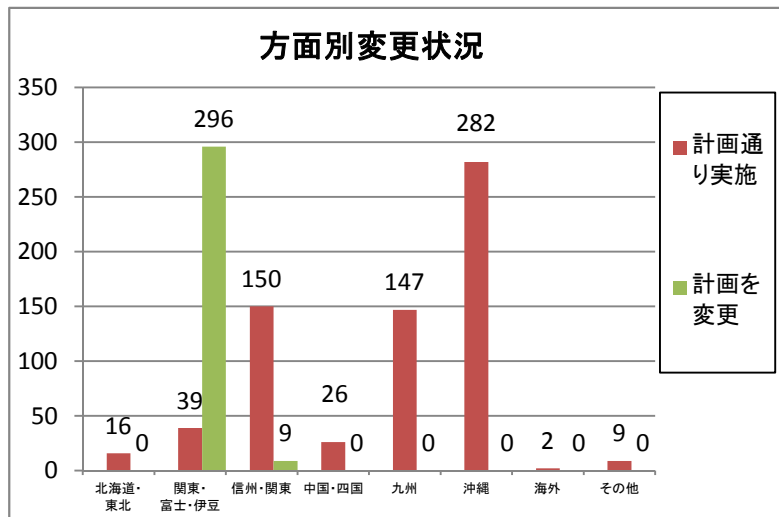

平成23年度 回答状況について

(単位:校数)

	滋賀県	京都府	奈良県	大阪府	兵庫県	和歌山県	総計	構成比
回答あり	100	99	99	334	255	99	986	94.4%
未回答	1	2	10	1	12	33	59	5.6%
総計	101	101	109	335	267	132	1,045	100.0%
回答率	99.0%	98.0%	90.8%	99.7%	95.5%	75.0%	94.4%	

※奈良、和歌山については台風被害のため回収不能学校有り

0.東日本大震災の影響による実施計画の変更

■実施計画の変更状況

	滋賀県	京都府	奈良県	大阪府	兵庫県	和歌山県	総計	構成比
計画通り実施	56	51	67	295	170	26	665	67%
計画を変更	42	46	29	38	84	67	306	31%
空白	2	2	3	1	1	6	15	2%
総計	100	99	99	334	255	99	986	100%
変更比率	42%	46%	29%	11%	33%	68%	31%	

■方面別変更状況

当初予定行先	北海道・東北	関東・富士・伊豆	信州・関東	中国・四国	九州	沖縄	海外	その他
計画通り実施	16	39	150	26	147	282	2	9
計画を変更	0	296	9	0	0	0	0	0
総計	16	335	159	26	147	282	2	9
変更比率	0%	88%	6%	0%	0%	0%	0%	0%

■実施計画変更校の日程変更

当初予定↓		変更時期／校数											
予定月	校数	1月	2月	3月	4月	5月	6月	7月	8月	9月	10月	11月	12月
1月													
2月	1					1							
3月	2					1	1						
4月	32				5	8	17				2		
5月	171					56	85	2	1	16	11		
6月	38					3	29	4		1	1		
7月													
8月													
9月													
10月	1										1		
11月													
12月													
総計	245	0	0	0	5	69	132	6	1	17	15	0	0