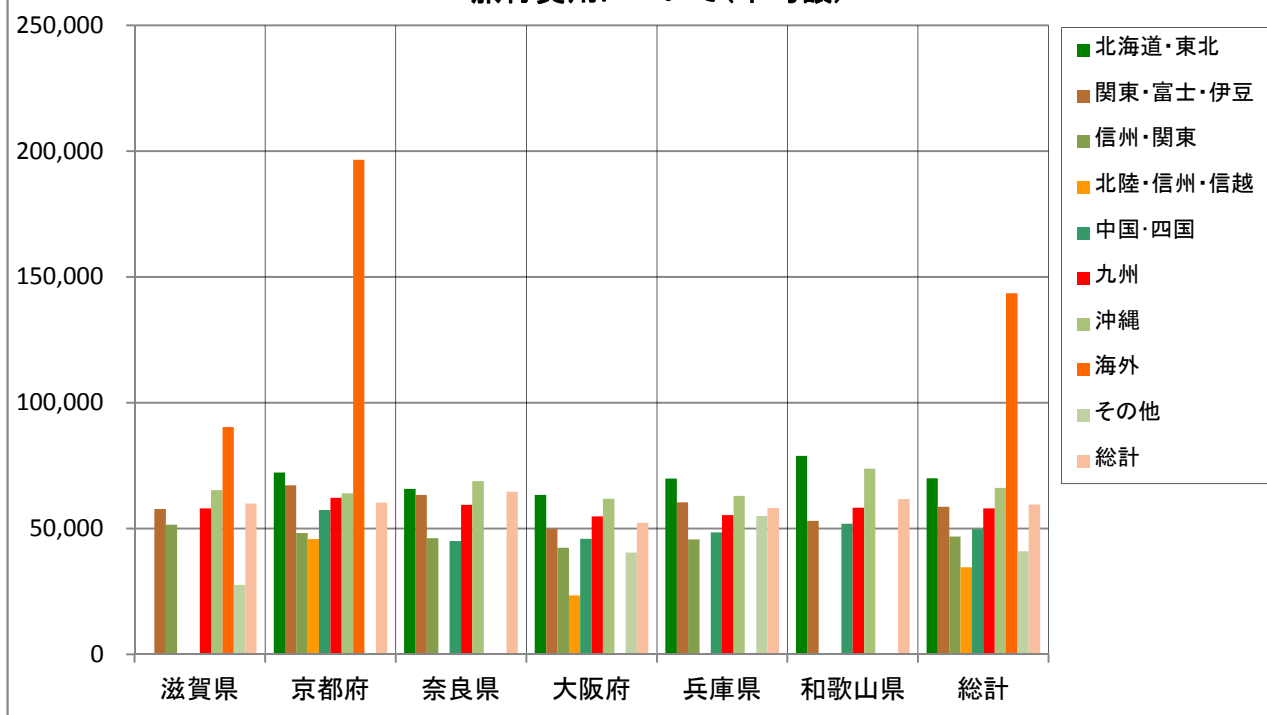

（単位：円）

方面		滋賀県	京都府	奈良県	大阪府	兵庫県	和歌山県	総計
北海道・東北	最高額		80,600	73,221	65,822	77,443	93,117	93,117
	最低額		67,606	59,461	58,090	59,664	71,361	58,090
	平均額		72,253	65,695	63,261	69,803	78,796	69,962
関東・富士・伊豆	最高額	63,500	81,235	69,000	61,900	69,465	57,295	81,235
	最低額	48,112	40,711	55,762	34,568	51,773	46,438	34,568
	平均額	57,685	67,175	63,289	49,869	60,435	53,004	58,576
信州・関東	最高額	60,000	65,287	52,000	60,606	55,700		65,287
	最低額	41,014	23,404	40,256	28,075	41,980		23,404
	平均額	51,426	48,240	46,128	42,374	45,577		46,749
北陸・信州・信越	最高額		45,750		23,404			45,750
	最低額		45,750		23,404			23,404
	平均額		45,750		23,404			34,577
中国・四国	最高額		57,400	52,050	58,570	55,700	60,375	60,375
	最低額		57,400	37,013	34,059	41,651	42,943	34,059
	平均額		57,400	45,017	45,832	48,382	51,877	49,702
九州	最高額	68,218	73,226	65,997	62,632	69,500	78,283	78,283
	最低額	45,000	47,276	48,000	38,883	44,617	48,109	38,883
	平均額	57,997	62,112	59,340	54,762	55,359	58,213	57,964
沖縄	最高額	72,960	76,341	100,601	71,674	74,416	87,884	100,601
	最低額	53,827	56,890	54,383	53,106	51,498	60,755	51,498
	平均額	65,166	63,930	68,765	61,831	62,989	73,740	66,070
海外	最高額	90,357	196,479					196,479
	最低額	90,357	196,479					90,357
	平均額	90,357	196,479					143,418
その他	最高額	27,558			48,206	54,949		54,949
	最低額	27,558			35,816	54,949		27,558
	平均額	27,558			40,383	54,949		40,963
総計	最高額	90,357	196,479	100,601	71,647	77,443	93,117	196,479
	最低額	27,558	23,404	37,013	23,404	41,651	42,943	23,404
	平均額	59,913	60,318	64,531	52,266	58,047	61,725	59,467

旅行費用について(平均額)