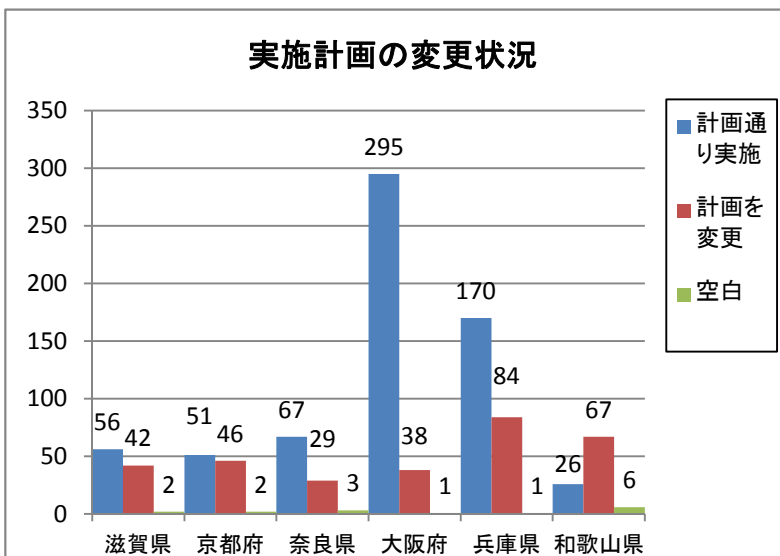

平成23年度 近畿地区公立中学校
修学旅行実施状況報告書

近畿地区公立中学校修学旅行委員会
公益財団法人全国修学旅行研究協会

目 次

- P 1 平成23年度回答状況について
- 0. 東日本大震災の影響による変更について
 - 1. 平成23年度 実施状況について
 - 1－(1) 旅行実施時期について（月別・府県別）
 - 1－(2) 旅行実施方面について（月別・方面別）
 - 1－(3) 旅行実施方面について（府県別・方面別）
 - 1－(4) 旅行実施の曜日について（府県別・方面別）
 - 1－(5) 参加人員について（府県別・方面別・平均人員）
 - 1－(6) 旅行費用について 最高額・最低額・平均額（府県別・方面別）
 - 1－(7) 旅行費用について 集約・独自の平均額対比
 - 1－(8) 旅行費用について 平均額（項目別・構成比）
 - 1－(9) 宿泊地について（1泊目）
 - 1－(9) 宿泊地について（2泊目）
 - 2. 主要交通機関について
 - (1) 近修委の集約列車を利用
 - (2) 集約列車以外の交通機関
- P 1 2
- P 1 3 利用宿舎について
- P 1 7 宿舎の連泊について
実施旅行会社の一覧
- P 1 8 3. 実施旅行行程表（抜粋）
- P 1 9 4. 旅行会社の選定について
- P 2 0 5. 体験学習を取り入れましたか
- P 2 1 6. 今後（数年内）の旅行先につて
- P 2 2 7. めざす修学旅行に向けての取り組みについて
- 7－(1) 訪問先でもっとも重視した活動について
 - 7－(2) その活動についての具体的体験活動
 - 7－(3) 修学旅行に向け生徒はどのように関わりを持ったか
 - 7－(4) 事後の学習や活動はどのように行われたか
 - 7－(5) JRやエージェンツ（旅行会社）等に対する要望等

平成23年度 回答状況について

(単位:校数)

	滋賀県	京都府	奈良県	大阪府	兵庫県	和歌山県	総計	構成比
回答あり	100	99	99	334	255	99	986	94.4%
未回答	1	2	10	1	12	33	59	5.6%
総計	101	101	109	335	267	132	1,045	100.0%
回答率	99.0%	98.0%	90.8%	99.7%	95.5%	75.0%	94.4%	

※奈良、和歌山については台風被害のため回収不能学校有り

0.東日本大震災の影響による実施計画の変更

■実施計画の変更状況

	滋賀県	京都府	奈良県	大阪府	兵庫県	和歌山県	総計	構成比
計画通り実施	56	51	67	295	170	26	665	67%
計画を変更	42	46	29	38	84	67	306	31%
空白	2	2	3	1	1	6	15	2%
総計	100	99	99	334	255	99	986	100%
変更比率	42%	46%	29%	11%	33%	68%	31%	