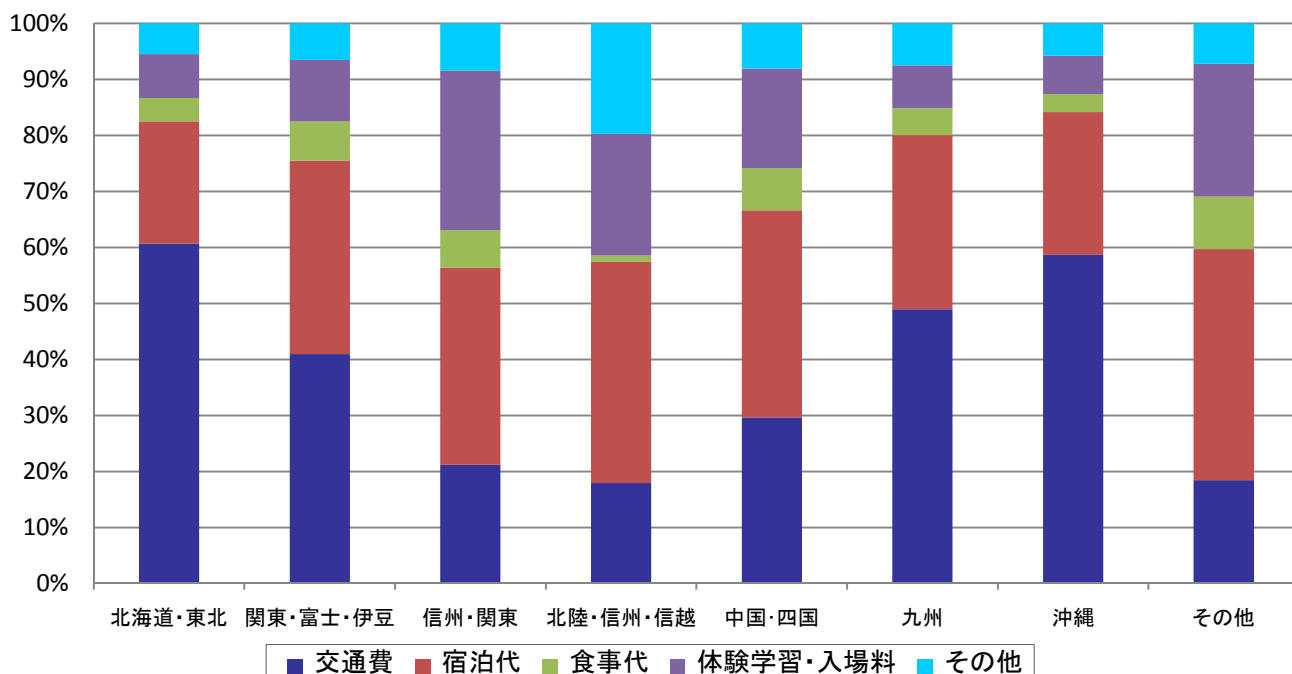

1-(7) 旅行費用について・集約列車・独自と平均旅行代金対比 (単位:円)

2. 主要交通機関	北海道・東北	関東・富士・伊豆	信州・関東	北陸・信州・信越	中国・四国	九州	沖縄	海外	(空白)	総計平均
①集約利用	-	54,097	-	-	54,759	54,787	-	-	-	54,548
②独自	-	57,556	-	-	46,455	58,477	-	-	-	54,163
差①-②	-	▲ 3,459	-	-	8,304	▲ 3,690	-	-	-	385

※中国・四国の独自は貸切バス利用が多い

1-(8) 旅行費用について 方面別平均額 (項目別・構成比) (単位:円)

	北海道・東北	関東・富士・伊豆	信州・関東	北陸・信州・信越	中国・四国	九州	沖縄	その他
交通費	42,539	23,209	9,476	6,190	14,036	28,067	38,273	7,779
宿泊代	15,279	19,590	15,741	13,662	17,513	17,819	16,620	17,434
食事代	2,946	3,978	2,971	400	3,571	2,751	2,095	3,973
体験学習・入場料	5,479	6,248	12,762	7,500	8,407	4,395	4,478	9,999
その他	3,837	3,681	3,759	6,825	3,821	4,302	3,749	3,052
旅行費用合計	70,080	56,706	44,709	34,577	47,348	57,334	65,215	42,237
全体に占める交通費の割合	60.7%	40.9%	21.2%	17.9%	29.6%	49.0%	58.7%	18.4%

方面別旅行費用構成