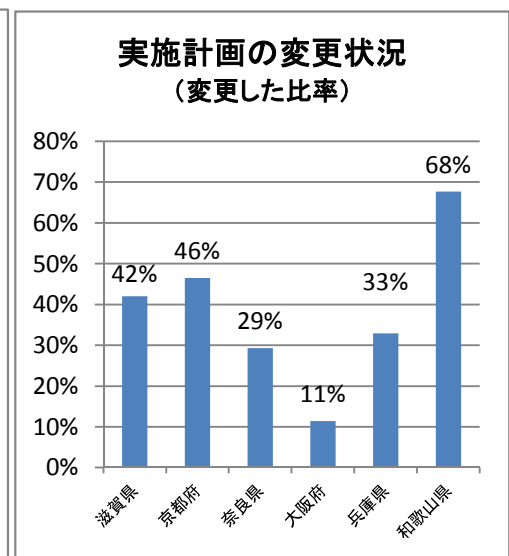

平成23年度 近畿地区公立中学校
修学旅行実施状況報告書

近畿地区公立中学校修学旅行委員会
公益財団法人全国修学旅行研究協会

目 次

- P 1 平成23年度回答状況について
- 0. 東日本大震災の影響による変更について
 - 1. 平成23年度 実施状況について
 - 1－(1) 旅行実施時期について（月別・府県別）
 - 1－(2) 旅行実施方面について（月別・方面別）
 - 1－(3) 旅行実施方面について（府県別・方面別）
 - 1－(4) 旅行実施の曜日について（府県別・方面別）
 - 1－(5) 参加人員について（府県別・方面別・平均人員）
 - 1－(6) 旅行費用について 最高額・最低額・平均額（府県別・方面別）
 - 1－(7) 旅行費用について 集約・独自の平均額対比
 - 1－(8) 旅行費用について 平均額（項目別・構成比）
 - 1－(9) 宿泊地について（1泊目）
 - 1－(9) 宿泊地について（2泊目）
 - 2. 主要交通機関について
 - (1) 近修委の集約列車を利用
 - (2) 集約列車以外の交通機関
- P 1 2
- P 1 3 利用宿舎について
- P 1 7 宿舎の連泊について
実施旅行会社の一覧
- P 1 8 3. 実施旅行行程表（抜粋）
- P 1 9 4. 旅行会社の選定について
- P 2 0 5. 体験学習を取り入れましたか
- P 2 1 6. 今後（数年内）の旅行先につて
- P 2 2 7. めざす修学旅行に向けての取り組みについて
- 7－(1) 訪問先でもっとも重視した活動について
 - 7－(2) その活動についての具体的体験活動
 - 7－(3) 修学旅行に向け生徒はどのように関わりを持ったか
 - 7－(4) 事後の学習や活動はどのように行われたか
 - 7－(5) JRやエージェンツ（旅行会社）等に対する要望等

平成23年度 回答状況について

(単位:校数)

	滋賀県	京都府	奈良県	大阪府	兵庫県	和歌山県	総計	構成比
回答あり	100	99	99	334	255	99	986	94.4%
未回答	1	2	10	1	12	33	59	5.6%
総計	101	101	109	335	267	132	1,045	100.0%
回答率	99.0%	98.0%	90.8%	99.7%	95.5%	75.0%	94.4%	

※奈良、和歌山については台風被害のため回収不能学校有り

0.東日本大震災の影響による実施計画の変更

■実施計画の変更状況

	滋賀県	京都府	奈良県	大阪府	兵庫県	和歌山県	総計	構成比
計画通り実施	56	51	67	295	170	26	665	67%
計画を変更	42	46	29	38	84	67	306	31%
空白	2	2	3	1	1	6	15	2%
総計	100	99	99	334	255	99	986	100%
変更比率	42%	46%	29%	11%	33%	68%	31%	