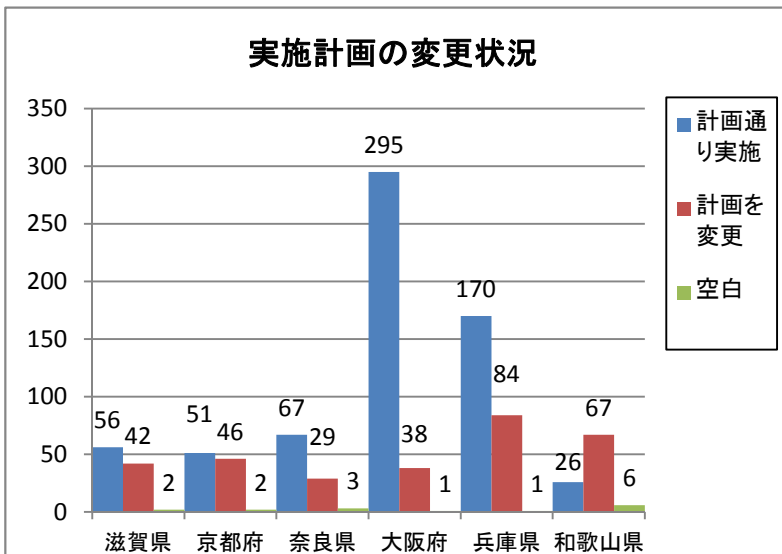

平成23年度 近畿地区公立中学校
修学旅行実施状況報告書

近畿地区公立中学校修学旅行委員会
公益財団法人全国修学旅行研究協会

目 次

- P 1 平成23年度回答状況について
- 0. 東日本大震災の影響による変更について
 - 1. 平成23年度 実施状況について
 - 1－(1) 旅行実施時期について（月別・府県別）
 - 1－(2) 旅行実施方面について（月別・方面別）
 - 1－(3) 旅行実施方面について（府県別・方面別）
 - 1－(4) 旅行実施の曜日について（府県別・方面別）
 - 1－(5) 参加人員について（府県別・方面別・平均人員）
 - 1－(6) 旅行費用について 最高額・最低額・平均額（府県別・方面別）
 - 1－(7) 旅行費用について 集約・独自の平均額対比
 - 1－(8) 旅行費用について 平均額（項目別・構成比）
 - 1－(9) 宿泊地について（1泊目）
 - 1－(9) 宿泊地について（2泊目）
 - 2. 主要交通機関について
 - (1) 近修委の集約列車を利用
 - (2) 集約列車以外の交通機関
- P 1 2
- P 1 3 利用宿舎について
- P 1 7 宿舎の連泊について
実施旅行会社の一覧
- P 1 8 3. 実施旅行行程表（抜粋）
- P 1 9 4. 旅行会社の選定について
- P 2 0 5. 体験学習を取り入れましたか
- P 2 1 6. 今後（数年内）の旅行先につて
- P 2 2 7. めざす修学旅行に向けての取り組みについて
- 7－(1) 訪問先でもっとも重視した活動について
 - 7－(2) その活動についての具体的体験活動
 - 7－(3) 修学旅行に向け生徒はどのように関わりを持ったか
 - 7－(4) 事後の学習や活動はどのように行われたか
 - 7－(5) JRやエージェント（旅行会社）等に対する要望等

平成23年度 回答状況について

(単位:校数)

	滋賀県	京都府	奈良県	大阪府	兵庫県	和歌山県	総計	構成比
回答あり	100	99	99	334	255	99	986	94.4%
未回答	1	2	10	1	12	33	59	5.6%
総計	101	101	109	335	267	132	1,045	100.0%
回答率	99.0%	98.0%	90.8%	99.7%	95.5%	75.0%	94.4%	

※奈良、和歌山については台風被害のため回収不能学校有り

0.東日本大震災の影響による実施計画の変更

■実施計画の変更状況

	滋賀県	京都府	奈良県	大阪府	兵庫県	和歌山県	総計	構成比
計画通り実施	56	51	67	295	170	26	665	67%
計画を変更	42	46	29	38	84	67	306	31%
空白	2	2	3	1	1	6	15	2%
総計	100	99	99	334	255	99	986	100%
変更比率	42%	46%	29%	11%	33%	68%	31%	