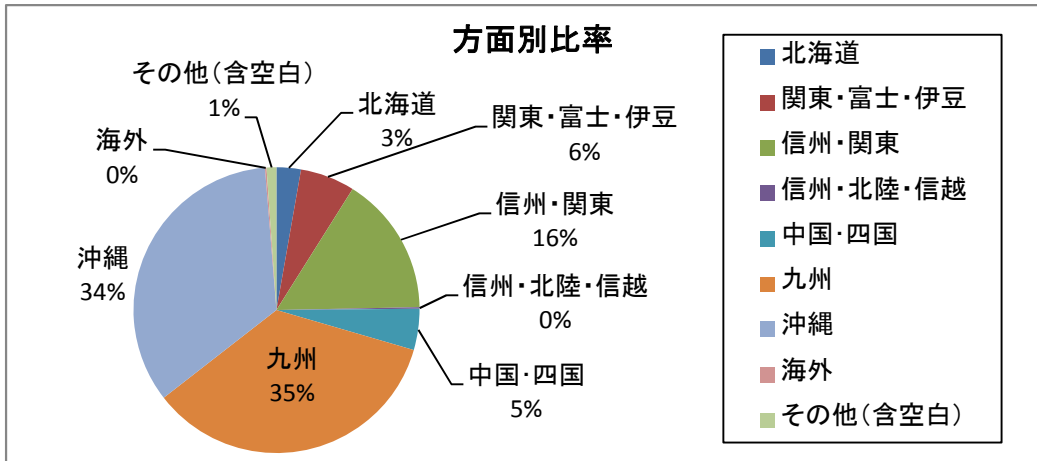

■実施計画変更校の行き先変更

当初予定方面↓		変更後方面					
方面	校数	北海道・東北	関東・富士・伊豆	信州・関東	中国・四国	九州	沖縄
北海道・東北							
関東・富士・伊豆	296		19	5	20	198	54
信州・関東	6			1	2	3	
中国・四国							
九州							
沖縄							
総計	302	0	19	6	22	201	54

1.平成23年度 実施状況について

1-(1)旅行実施時期について(月別・県別)

(単位:校数)

出発月	滋賀県	京都府	奈良県	大阪府	兵庫県	和歌山県	総計	構成比
4月	44	1	9	7	56	0	117	11.9%
5月	10	40	58	154	140	32	434	44.0%
6月	32	21	23	144	52	37	309	31.3%
7月	0	0	2	6	1	0	9	0.9%
8月	1	0	0	0	0	0	1	0.1%
9月	1	2	4	12	3	3	25	2.5%
10月	2	11	1	1	2	21	38	3.9%
11月	2	4	0	0	0	1	7	0.7%
1月	0	2	1	0	0	0	3	0.3%
2月	2	17		9	0	0	28	2.8%
3月	1	1	0	0	0	0	2	0.2%
(空白)	5	0	1	1	1	5	13	1.3%
総計	100	99	99	334	255	99	986	100.0%

1-(2) 旅行実施方面について(月別・方面別)

(単位:校数)

方面	4月	5月	6月	7・8月	9月	10月	11月	1・2月	3月	空白	総計	構成比
北海道	0	27	0	0	0	0	0	0	0	0	27	2.7%
関東・富士・伊豆	7	13	5	0	11	23	0	2	0	0	61	6.2%
信州・関東	16	58	43	1	3	0	3	26	0	5	155	15.7%
信州・北陸・信越	0	0	1	0	0	0	0	1	0	0	2	0.2%
中国・四国	2	11	25	1	3	2	0	0	0	2	46	4.7%
九州	42	123	143	7	7	11	1	1	2	8	345	35.0%
沖縄	50	196	87	1	1	1	1	0	0	0	337	34.2%
海外	0	0	0	0	0	0	2	0	0	0	2	0.2%
その他(含空白)	0	6	3	0	0	0	0	1	0	1	11	1.1%
総計	117	434	307	10	25	37	7	31	2	16	986	100.0%