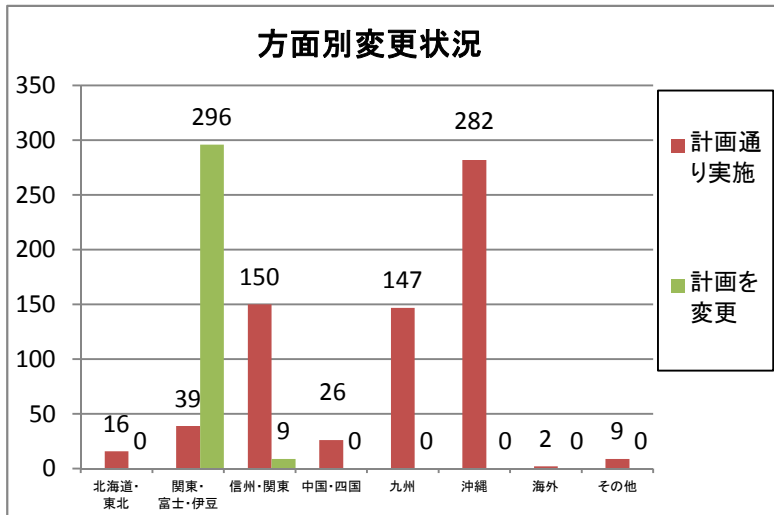

平成23年度 回答状況について

(単位:校数)

	滋賀県	京都府	奈良県	大阪府	兵庫県	和歌山県	総計	構成比
回答あり	100	99	99	334	255	99	986	94.4%
未回答	1	2	10	1	12	33	59	5.6%
総計	101	101	109	335	267	132	1,045	100.0%
回答率	99.0%	98.0%	90.8%	99.7%	95.5%	75.0%	94.4%	

※奈良、和歌山については台風被害のため回収不能学校有り

0.東日本大震災の影響による実施計画の変更

■実施計画の変更状況

	滋賀県	京都府	奈良県	大阪府	兵庫県	和歌山県	総計	構成比
計画通り実施	56	51	67	295	170	26	665	67%
計画を変更	42	46	29	38	84	67	306	31%
空白	2	2	3	1	1	6	15	2%
総計	100	99	99	334	255	99	986	100%
変更比率	42%	46%	29%	11%	33%	68%	31%	

■方面別変更状況

当初予定行先	北海道・東北	関東・富士・伊豆	信州・関東	中国・四国	九州	沖縄	海外	その他
計画通り実施	16	39	150	26	147	282	2	9
計画を変更	0	296	9	0	0	0	0	0
総計	16	335	159	26	147	282	2	9
変更比率	0%	88%	6%	0%	0%	0%	0%	0%

■実施計画変更校の日程変更

当初予定↓		変更時期／校数											
予定月	校数	1月	2月	3月	4月	5月	6月	7月	8月	9月	10月	11月	12月
1月													
2月	1					1							
3月	2					1	1						
4月	32				5	8	17				2		
5月	171					56	85	2	1	16	11		
6月	38					3	29	4		1	1		
7月													
8月													
9月													
10月	1										1		
11月													
12月													
総計	245	0	0	0	5	69	132	6	1	17	15	0	0