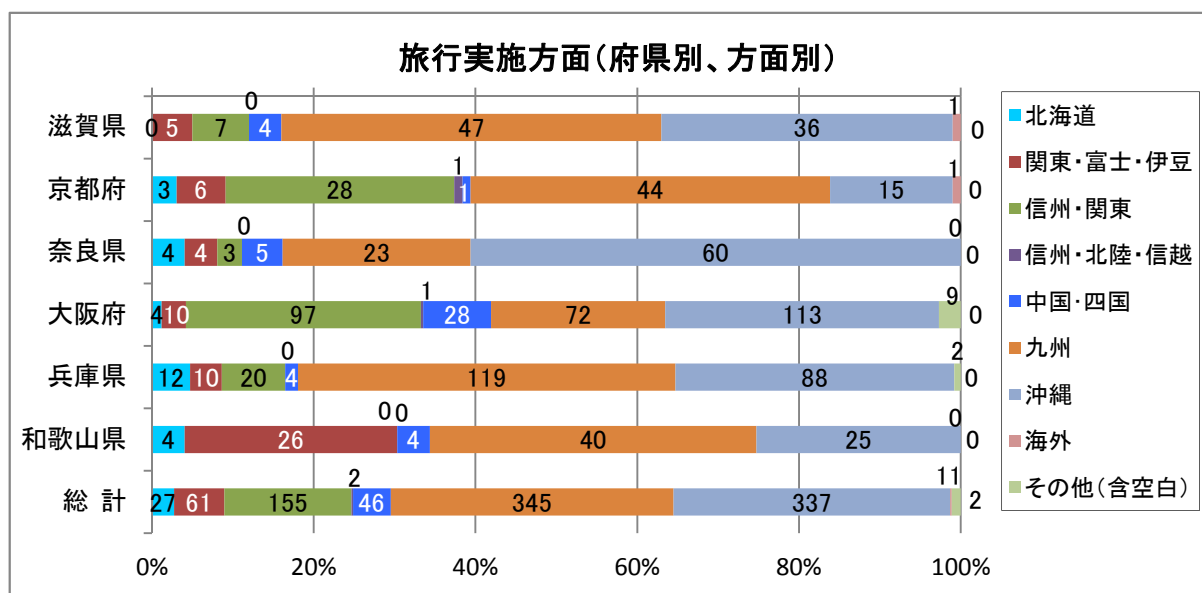

1-(4) 旅行実施の曜日について(府県別・方面別) (単位:校数)

1-(3) 旅行実施方面について(府県別・方面別)

(単位:校数)

方面	滋賀県	京都府	奈良県	大阪府	兵庫県	和歌山県	総計	昨年度	増減
北海道	0	3	4	4	12	4	27	26	▲1
関東・富士・伊豆	5	6	4	10	10	26	61	347	▲286
信州・関東	7	28	3	97	20	0	155	158	▲3
信州・北陸・信越	0	1	0	1	0	0	2	4	▲2
中国・四国	4	1	5	28	4	4	46	21	▲25
九州	47	44	23	72	119	40	345	140	▲205
沖縄	36	15	60	113	88	25	337	286	▲51
海外	1	1	0	0	0	0	2	1	▲1
その他(含空白)	0	0	0	9	2	0	11	6	▲5
総計	100	99	99	334	255	99	986	989	▲3