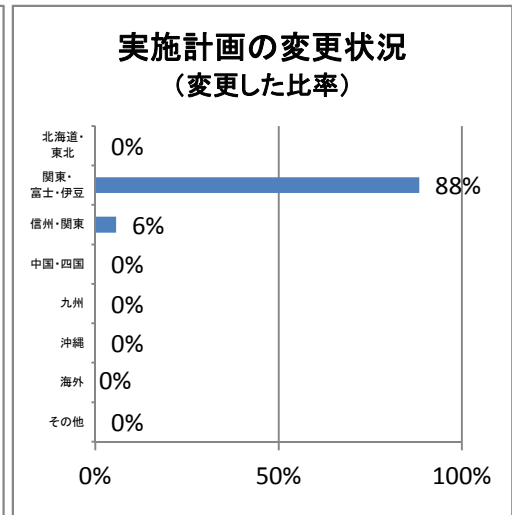

■方面別変更状況

当初予定行先	北海道・東北	関東・富士・伊豆	信州・関東	中国・四国	九州	沖縄	海外	その他
計画通り実施	16	39	150	26	147	282	2	9
計画を変更	0	296	9	0	0	0	0	0
総計	16	335	159	26	147	282	2	9
変更比率	0%	88%	6%	0%	0%	0%	0%	0%

■実施計画変更校の日程変更

当初予定↓		変更時期／校数											
予定月	校数	1月	2月	3月	4月	5月	6月	7月	8月	9月	10月	11月	12月
1月													
2月	1					1							
3月	2					1	1						
4月	32				5	8	17				2		
5月	171					56	85	2	1	16	11		
6月	38					3	29	4		1	1		
7月													
8月													
9月													
10月	1										1		
11月													
12月													
総計	245	0	0	0	5	69	132	6	1	17	15	0	0

■実施計画変更校の行き先変更

当初予定方面↓		変更後方面					
方面	校数	北海道・東北	関東・富士・伊豆	信州・関東	中国・四国	九州	沖縄
北海道・東北							
関東・富士・伊豆	296		19	5	20	198	54
信州・関東	6			1	2	3	
中国・四国							
九州							
沖縄							
総計	302	0	19	6	22	201	54