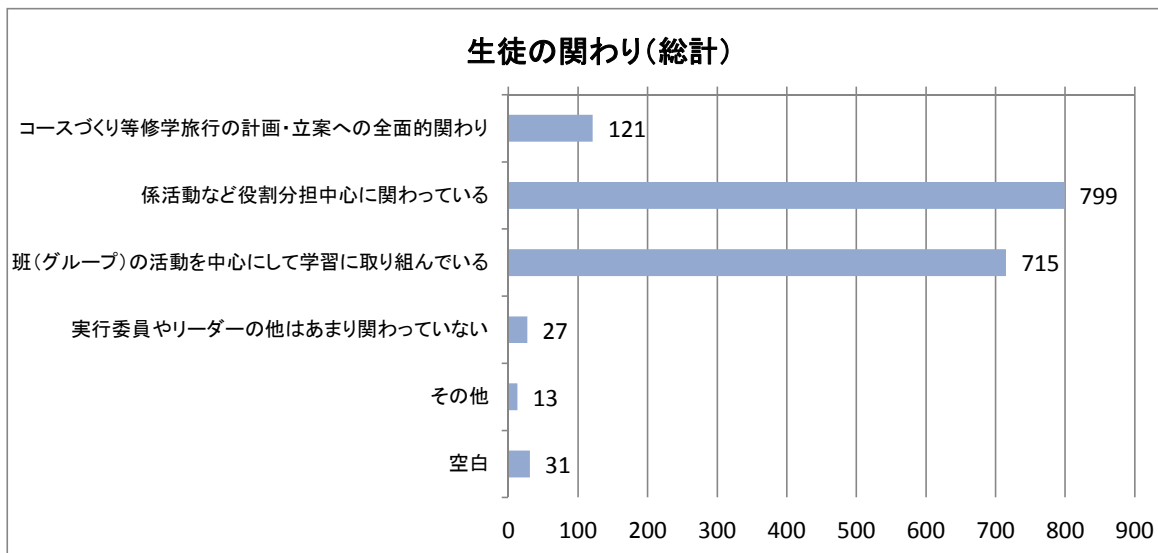

(信州・関東)

- ・アルペンルート、黒部ダムについての事前学習

(中国・四国)

- ・事前に自然・環境学習

7-(3) 修学旅行に向けて、生徒はどのように関わりをもちましたか。(複数回答可) (単位:校数)

	滋賀県	京都府	奈良県	大阪府	兵庫県	和歌山県	総計
コースづくり等修学旅行の計画・立案への全面的関わり	12	10	19	37	32	11	121
係活動など役割分担中心に関わっている	82	88	72	285	211	61	799
班(グループ)の活動を中心にして学習に取り組んでいる	82	66	79	237	186	65	715
実行委員やリーダーの他はあまり関わっていない	3	4	4	7	6	3	27
その他	2	2	2	3	1	3	13
空白	1	3	4	13	7	3	31
総計	182	173	180	582	443	146	1,706