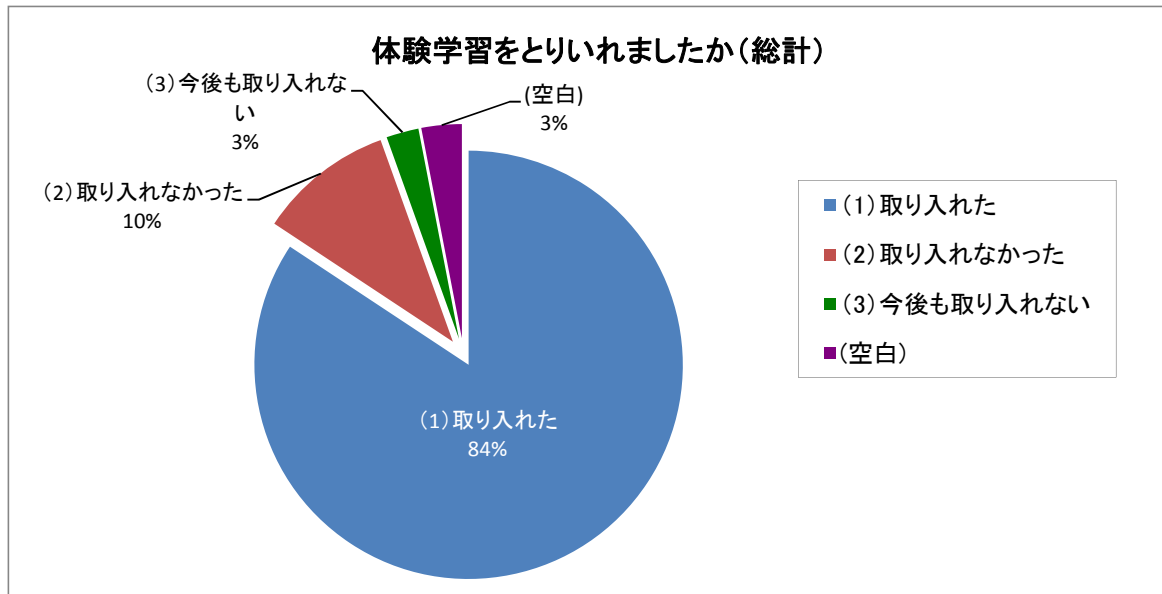

4. 修学旅行実施旅行会社の選定について

(単位:校数)

4. 旅行会社の選定	入札形式	集計
(1) 毎年選定する	(ア) 入札形式を取り入れている	483
	(イ) 入札形式を取り入れていない	42
	(ウ) その他	30
	(空白)	145
小計		700
(2) 2～3年ごとに選定する	(ア) 入札形式を取り入れている	157
	(イ) 入札形式を取り入れていない	20
	(ウ) その他	6
	(空白)	18
小計		201
(3) その他	(ア) 入札形式を取り入れている	9
	(イ) 入札形式を取り入れていない	5
	(ウ) その他	9
	(空白)	21
小計		44
(空白)	(ア) 入札形式を取り入れている	2
	(空白)	39
小計		41
総計		986

5.平成23年度の修学旅行に体験学習をとりいれましたか。

(単位:校数)

	滋賀県	京都府	奈良県	大阪府	兵庫県	和歌山県	総計
(1)取り入れた	88	81	88	310	209	56	832
(2)取り入れなかった	8	10	8	14	35	26	101
(3)今後も取り入れない	2	3	0	2	6	11	24
(空白)	2	5	3	9	5	6	30
総計	100	99	99	335	255	99	987