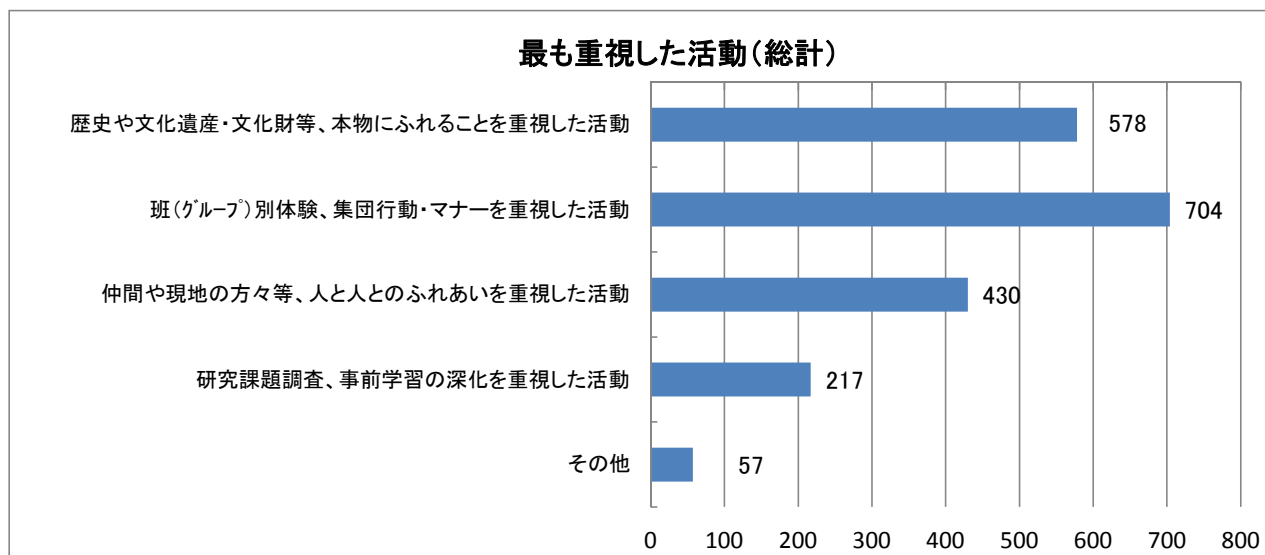

7.めざす修学旅行に向けての取り組みについて

7-(1) 訪問地で最も重視した活動はどのようなことですか。(複数回答可)

(単位:校数)

	滋賀県	京都府	奈良県	大阪府	兵庫県	和歌山県	総計
歴史や文化遺産・文化財等、本物にふれることを重視した活動	73	53	72	148	160	72	578
班(グループ)別体験、集団行動・マナーを重視した活動	67	72	71	238	195	61	704
仲間や現地の方々等、人と人のふれあいを重視した活動	56	29	46	180	108	11	430
研究課題調査、事前学習の深化を重視した活動	29	24	24	70	52	18	217
その他	7	7	7	22	11	3	57
総計	232	185	220	658	526	165	1,986