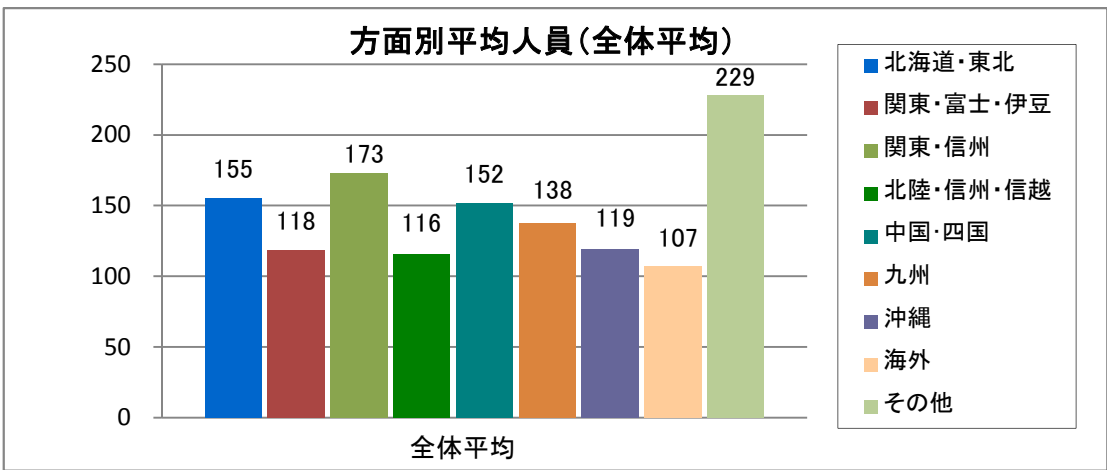

方面	滋賀県	京都府	奈良県	大阪府	兵庫県	和歌山県	全体平均
北海道・東北		140	164	224	150	99	155
関東・富士・伊豆	126	84	107	177	84	132	118
関東・信州	158	166	164	197	180		173
北陸・信州・信越		69		163			116
中国・四国	124	58	332	152	167	78	152
九州	159	93	153	171	160	90	138
沖縄	138	118	106	171	134	49	119
海外	128	86					107
その他				205	252		229
総計	139	102	171	183	161	90	145

※総計=各府県の全コース参加人員の平均