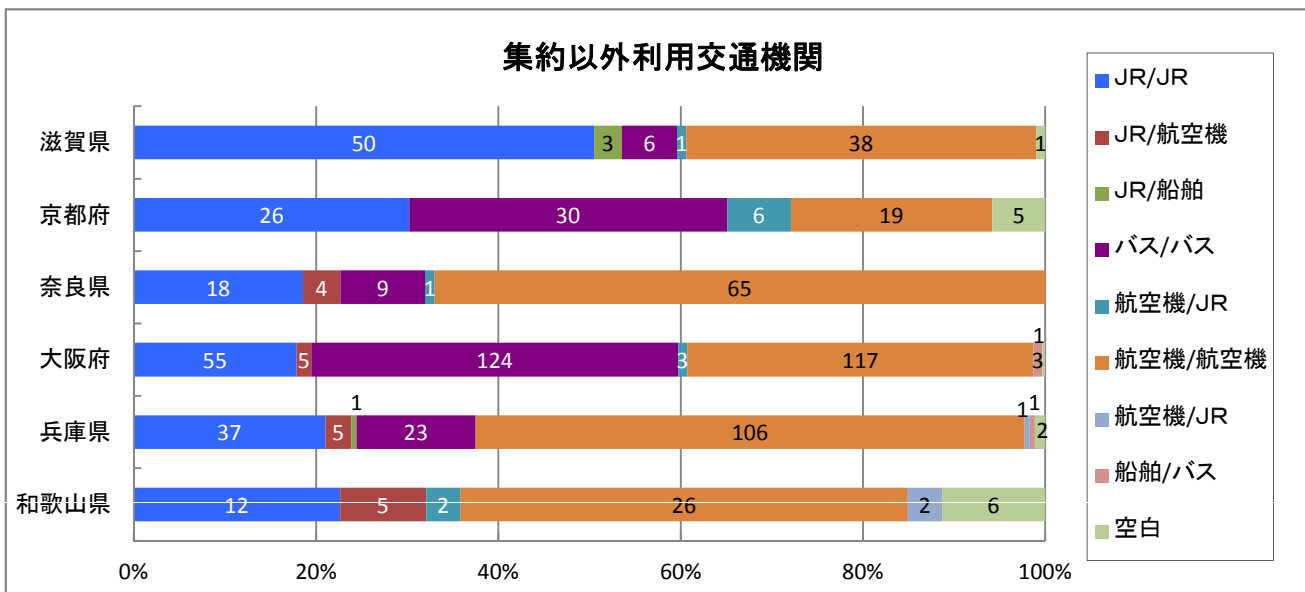

2. 主要交通機関について

(単位: 校数)

	滋賀県	京都府	奈良県	大阪府	兵庫県	和歌山県	総計	構成比
(1)近修委の集約列車を利用	1	10	1	21	75	45	153	15.5%
(2)集約以外	99	87	97	308	176	53	820	83.2%
(空白)	0	2	1	5	4	1	13	1.3%
総計	100	99	99	334	255	99	986	100.0%
集約列車の利用比率	1.0%	10.1%	1.0%	6.3%	29.4%	45.5%	15.5%	

集約以外利用交通機関

(単位: 校数)

往路・復路	滋賀県	京都府	奈良県	大阪府	兵庫県	和歌山県	総計	構成比
JR/JR	50	26	18	55	37	12	198	24.2%
JR/航空機			4	5	5	5	19	2.3%
JR/船舶	3				1		4	0.5%
バス/バス	6	30	9	124	23		192	23.4%
航空機/JR	1	6	1	3		2	13	1.6%
航空機/航空機	38	19	65	117	106	26	371	45.3%
航空機/JR					1	2	3	0.4%
船舶/バス				3	1		4	0.5%
空白	1	5		1	2	6	15	1.8%
総計	99	86	97	308	176	53	819	100.0%