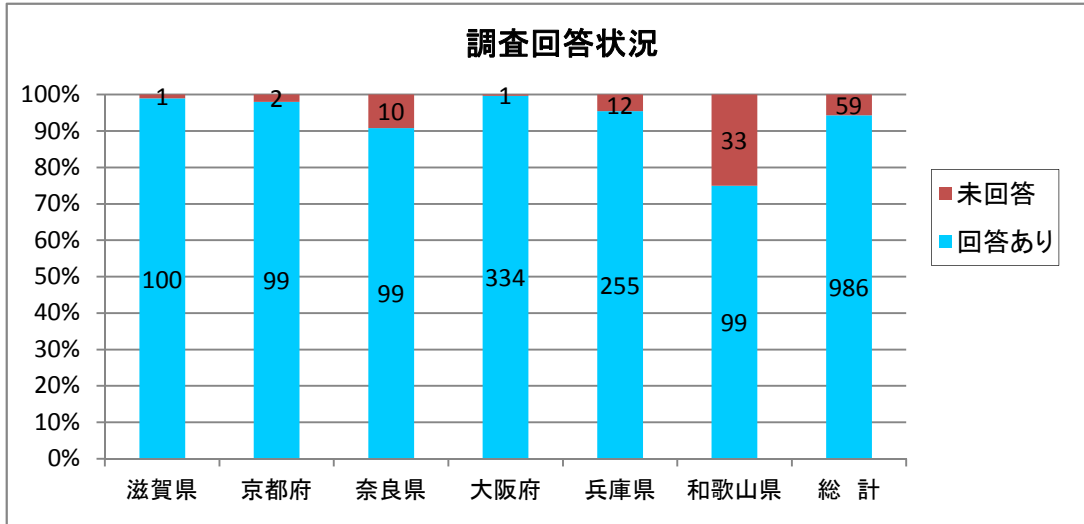

平成23年度 回答状況について

(単位:校数)

	滋賀県	京都府	奈良県	大阪府	兵庫県	和歌山県	総計	構成比
回答あり	100	99	99	334	255	99	986	94.4%
未回答	1	2	10	1	12	33	59	5.6%
総計	101	101	109	335	267	132	1,045	100.0%
回答率	99.0%	98.0%	90.8%	99.7%	95.5%	75.0%	94.4%	

※奈良、和歌山については台風被害のため回収不能学校有り