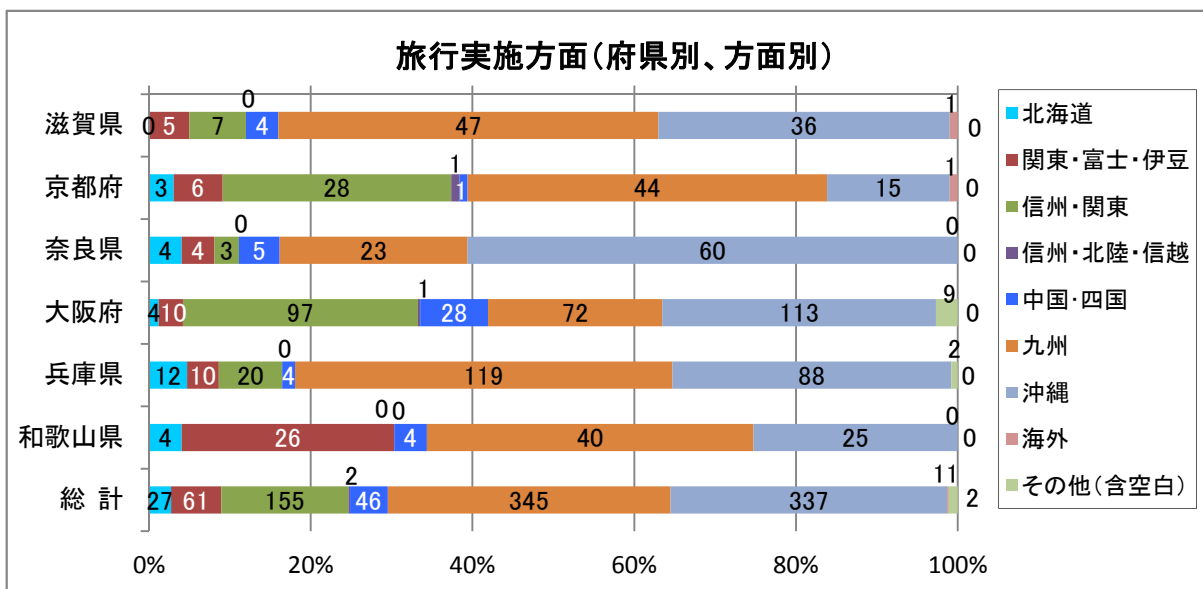

1-(4) 旅行実施の曜日について(府県別・方面別) (単位:校数)

1-(3) 旅行実施方面について(府県別・方面別)

(単位:校数)

方面	滋賀県	京都府	奈良県	大阪府	兵庫県	和歌山県	総計	昨年度	増減
北海道	0	3	4	4	12	4	27	26	▲1
関東・富士・伊豆	5	6	4	10	10	26	61	347	▲286
信州・関東	7	28	3	97	20	0	155	158	▲3
信州・北陸・信越	0	1	0	1	0	0	2	4	▲2
中国・四国	4	1	5	28	4	4	46	21	25
九州	47	44	23	72	119	40	345	140	205
沖縄	36	15	60	113	88	25	337	286	51
海外	1	1	0	0	0	0	2	1	1
その他(含空白)	0	0	0	9	2	0	11	6	5
総計	100	99	99	334	255	99	986	989	▲3