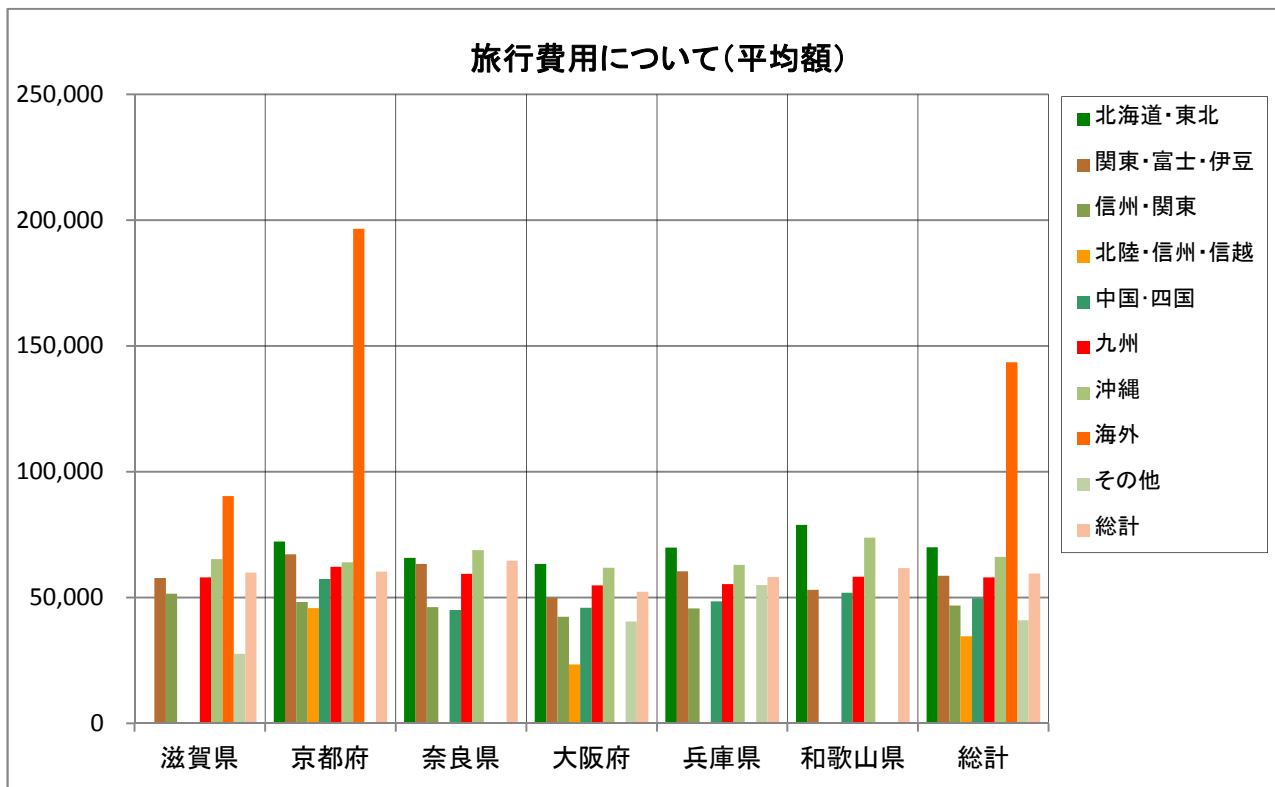

（単位：円）

方面		滋賀県	京都府	奈良県	大阪府	兵庫県	和歌山県	総計
北海道・東北	最高額		80,600	73,221	65,822	77,443	93,117	93,117
	最低額		67,606	59,461	58,090	59,664	71,361	58,090
	平均額		72,253	65,695	63,261	69,803	78,796	69,962
関東・富士・伊豆	最高額	63,500	81,235	69,000	61,900	69,465	57,295	81,235
	最低額	48,112	40,711	55,762	34,568	51,773	46,438	34,568
	平均額	57,685	67,175	63,289	49,869	60,435	53,004	58,576
信州・関東	最高額	60,000	65,287	52,000	60,606	55,700		65,287
	最低額	41,014	23,404	40,256	28,075	41,980		23,404
	平均額	51,426	48,240	46,128	42,374	45,577		46,749
北陸・信州・信越	最高額		45,750		23,404			45,750
	最低額		45,750		23,404			23,404
	平均額		45,750		23,404			34,577
中国・四国	最高額		57,400	52,050	58,570	55,700	60,375	60,375
	最低額		57,400	37,013	34,059	41,651	42,943	34,059
	平均額		57,400	45,017	45,832	48,382	51,877	49,702
九州	最高額	68,218	73,226	65,997	62,632	69,500	78,283	78,283
	最低額	45,000	47,276	48,000	38,883	44,617	48,109	38,883
	平均額	57,997	62,112	59,340	54,762	55,359	58,213	57,964
沖縄	最高額	72,960	76,341	100,601	71,674	74,416	87,884	100,601
	最低額	53,827	56,890	54,383	53,106	51,498	60,755	51,498
	平均額	65,166	63,930	68,765	61,831	62,989	73,740	66,070
海外	最高額	90,357	196,479					196,479
	最低額	90,357	196,479					90,357
	平均額	90,357	196,479					143,418
その他	最高額	27,558			48,206	54,949		54,949
	最低額	27,558			35,816	54,949		27,558
	平均額	27,558			40,383	54,949		40,963
総計	最高額	90,357	196,479	100,601	71,647	77,443	93,117	196,479
	最低額	27,558	23,404	37,013	23,404	41,651	42,943	23,404
	平均額	59,913	60,318	64,531	52,266	58,047	61,725	59,467