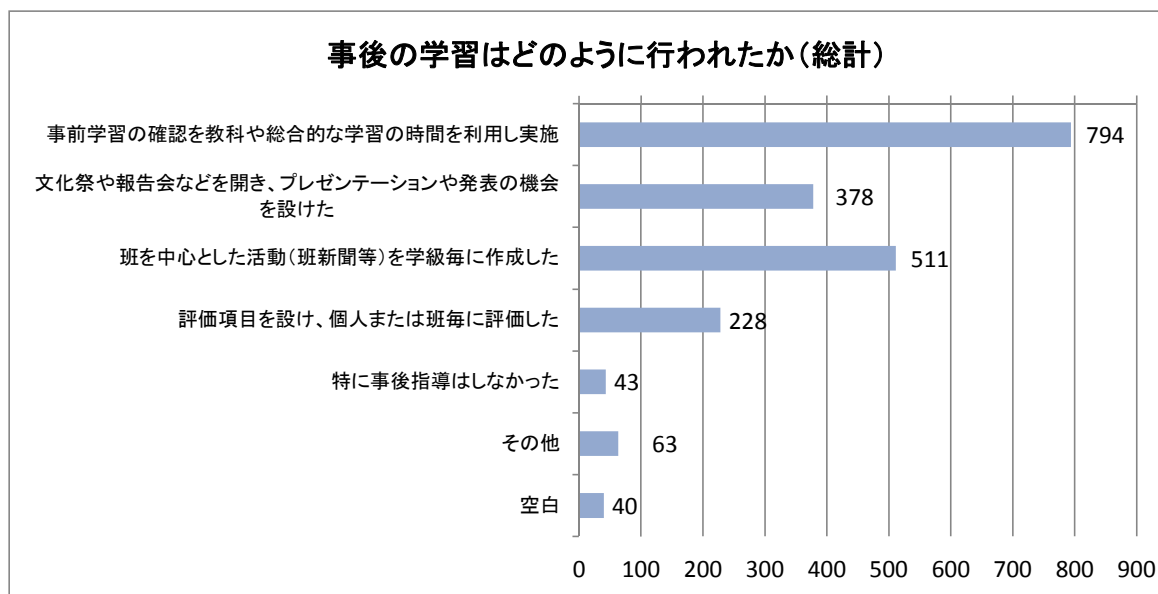

7-(4) 事後の学習はどのように行われましたか (単位:校数)

	滋賀県	京都府	奈良県	大阪府	兵庫県	和歌山県	総計
事前学習の確認を教科や総合的な学習の時間を利用し実施	68	63	218	218	172	55	794
文化祭や報告会などを開き、プレゼンテーションや発表の機会を設けた	35	13	115	115	61	39	378
班を中心とした活動(班新聞等)を学級毎に作成した	59	42	125	125	127	33	511
評価項目を設け、個人または班毎に評価した	33	33	49	49	57	7	228
特に事後指導はしなかった	0	3	16	16	3	5	43
その他	4	2	17	17	20	3	63
空白	1	3	13	13	7	3	40
総計	200	159	553	553	447	145	2,057