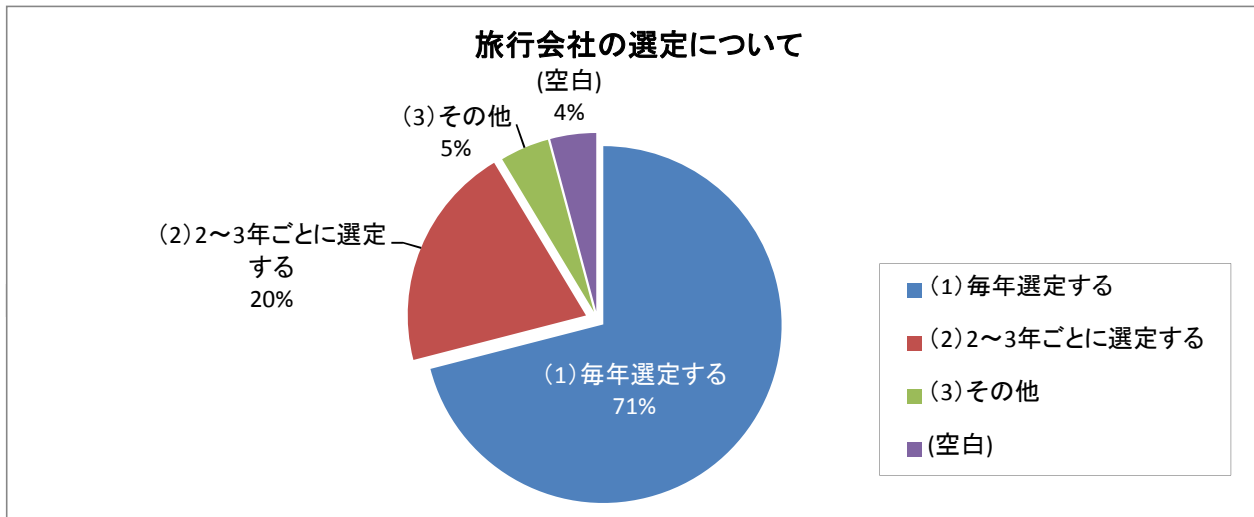

4. 修学旅行実施旅行会社の選定について

(単位:校数)

4. 旅行会社の選定	入札形式	集 計
(1) 毎年選定する	(ア) 入札形式を取り入れている	483
	(イ) 入札形式を取り入れていない	42
	(ウ) その他	30
	(空白)	145
小 計		700
(2) 2～3年ごとに選定する	(ア) 入札形式を取り入れている	157
	(イ) 入札形式を取り入れていない	20
	(ウ) その他	6
	(空白)	18
小 計		201
(3) その他	(ア) 入札形式を取り入れている	9
	(イ) 入札形式を取り入れていない	5
	(ウ) その他	9
	(空白)	21
小 計		44
(空白)	(ア) 入札形式を取り入れている	2
	(空白)	39
小 計		41
総 計		986