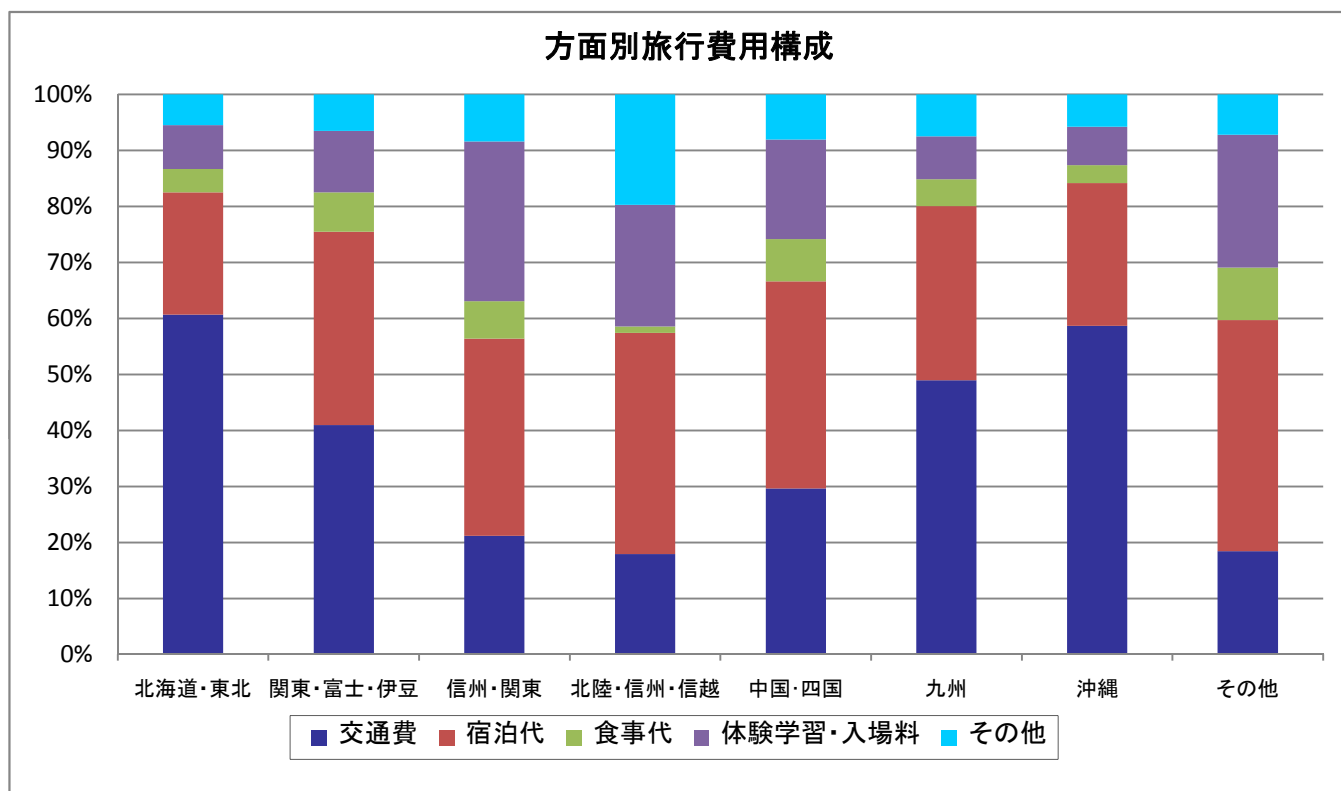

1-(7) 旅行費用について・集約列車・独自と平均旅行代金対比 (単位:円)

2. 主要交通機関	北海道・東北	関東・富士・伊豆	信州・関東	北陸・信州・信越	中国・四国	九州	沖縄	海外	(空白)	総計平均
①集約利用	-	54,097	-	-	54,759	54,787	-	-	-	54,548
②独自	-	57,556	-	-	46,455	58,477	-	-	-	54,163
差①-②	-	▲ 3,459	-	-	8,304	▲ 3,690	-	-	-	385

※中国・四国の独自は貸切バス利用が多い

1-(8) 旅行費用について 方面別平均額 (項目別・構成比) (単位:円)

	北海道・東北	関東・富士・伊豆	信州・関東	北陸・信州・信越	中国・四国	九州	沖縄	その他
交通費	42,539	23,209	9,476	6,190	14,036	28,067	38,273	7,779
宿泊代	15,279	19,590	15,741	13,662	17,513	17,819	16,620	17,434
食事代	2,946	3,978	2,971	400	3,571	2,751	2,095	3,973
体験学習・入場料	5,479	6,248	12,762	7,500	8,407	4,395	4,478	9,999
その他	3,837	3,681	3,759	6,825	3,821	4,302	3,749	3,052
旅行費用合計	70,080	56,706	44,709	34,577	47,348	57,334	65,215	42,237
全体に占める交通費の割合	60.7%	40.9%	21.2%	17.9%	29.6%	49.0%	58.7%	18.4%