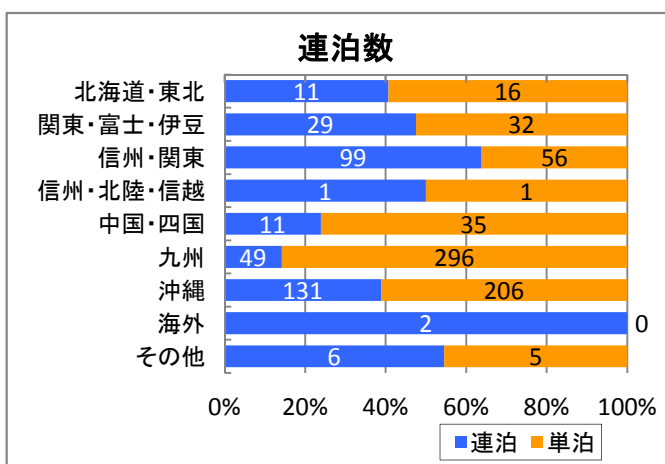

ホテルの連泊数について			(単位:校数)		
行先	連泊	単泊 (空白)	実施校	連泊率	
北海道・東北	11	16	27	40.7%	
関東・富士・伊豆	29	32	61	47.5%	
信州・関東	99	56	155	63.9%	
信州・北陸・信越	1	1	2	50.0%	
中国・四国	11	35	46	23.9%	
九州	49	296	345	14.2%	
沖縄	131	206	337	38.9%	
海外	2	0	2	100.0%	
その他	6	5	11	54.5%	
総計	339	647	986		

旅行業者名(順不同)
トップツアー(株)
近畿日本ツーリスト(株)
(株)スカイウェイ
(株)日本旅行
(株)阪急交通社
(株)JTB西日本
(株)JTB中国四国
(株)JTB京阪トラベル
阿淡交通社
いすゞ旅行社
東武トラベル(株)
サントラベルサービス
ツーリストコンシェルジュ
(株)南海国際旅行
名鉄観光(株)
ロイヤルツーリスト
(株)アイ・エス・エイ
農協観光
奈良交通(株)