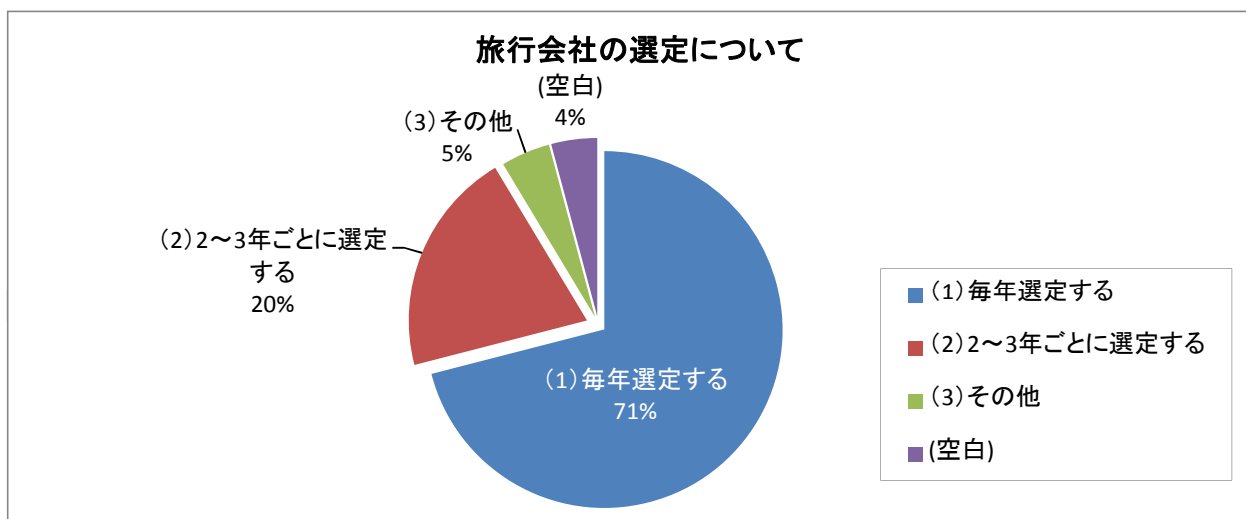

4. 修学旅行実施旅行会社の選定について

(単位:校数)

4. 旅行会社の選定	入札形式	集計
(1) 毎年選定する	(ア) 入札形式を取り入れている	483
	(イ) 入札形式を取り入れていない	42
	(ウ) その他	30
	(空白)	145
小計		700
(2) 2～3年ごとに選定する	(ア) 入札形式を取り入れている	157
	(イ) 入札形式を取り入れていない	20
	(ウ) その他	6
	(空白)	18
小計		201
(3) その他	(ア) 入札形式を取り入れている	9
	(イ) 入札形式を取り入れていない	5
	(ウ) その他	9
	(空白)	21
小計		44
(空白)	(ア) 入札形式を取り入れている	2
	(空白)	39
小計		41
総計		986