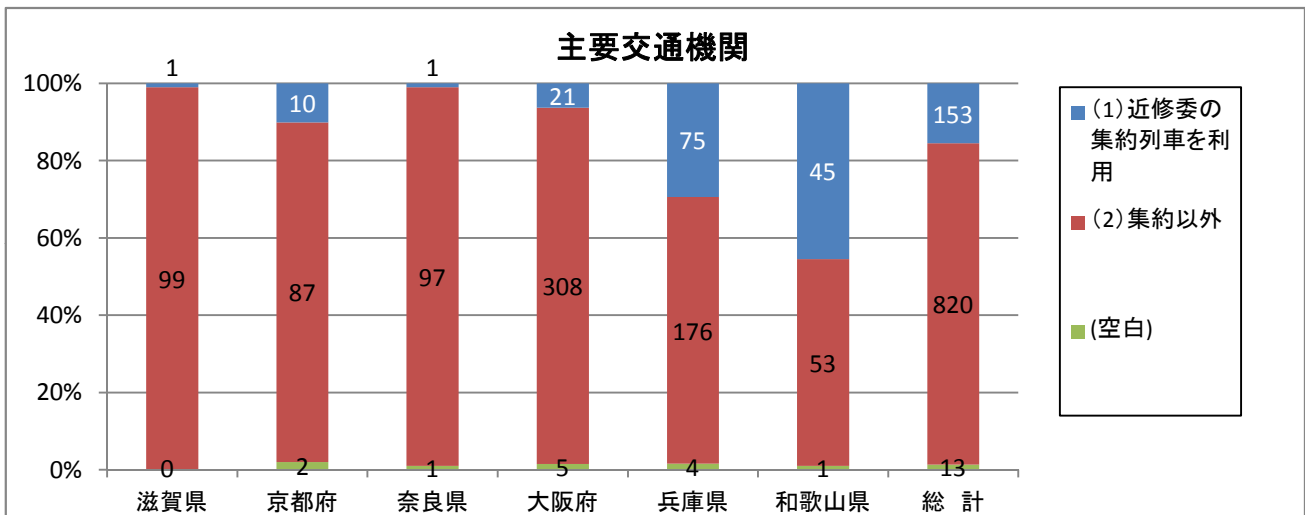

2. 主要交通機関について

(単位: 校数)

	滋賀県	京都府	奈良県	大阪府	兵庫県	和歌山県	総計	構成比
(1)近修委の集約列車を利用	1	10	1	21	75	45	153	15.5%
(2)集約以外	99	87	97	308	176	53	820	83.2%
(空白)	0	2	1	5	4	1	13	1.3%
総計	100	99	99	334	255	99	986	100.0%
集約列車の利用比率	1.0%	10.1%	1.0%	6.3%	29.4%	45.5%	15.5%	

集約以外利用交通機関

(単位: 校数)

往路・復路	滋賀県	京都府	奈良県	大阪府	兵庫県	和歌山県	総計	構成比
JR/JR	50	26	18	55	37	12	198	24.2%
JR/航空機			4	5	5	5	19	2.3%
JR/船舶	3				1		4	0.5%
バス/バス	6	30	9	124	23		192	23.4%
航空機/JR	1	6	1	3		2	13	1.6%
航空機/航空機	38	19	65	117	106	26	371	45.3%
航空機/JR					1	2	3	0.4%
船舶/バス				3	1		4	0.5%
空白	1	5		1	2	6	15	1.8%
総計	99	86	97	308	176	53	819	100.0%