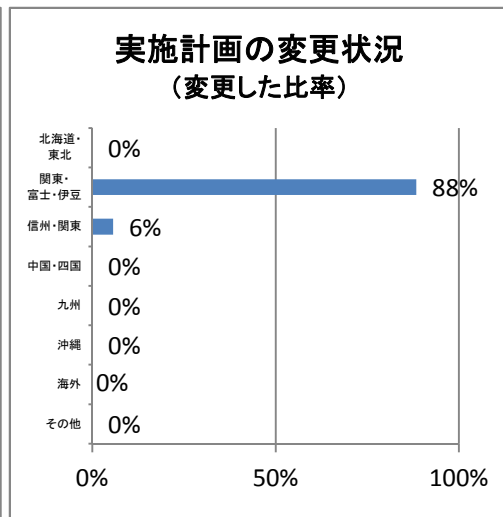

■方面別変更状況

当初予定行先	北海道・東北	関東・富士・伊豆	信州・関東	中国・四国	九州	沖縄	海外	その他
計画通り実施	16	39	150	26	147	282	2	9
計画を変更	0	296	9	0	0	0	0	0
総計	16	335	159	26	147	282	2	9
変更比率	0%	88%	6%	0%	0%	0%	0%	0%

■実施計画変更校の日程変更

当初予定↓		変更時期／校数											
予定月	校数	1月	2月	3月	4月	5月	6月	7月	8月	9月	10月	11月	12月
1月													
2月	1					1							
3月	2					1	1						
4月	32				5	8	17				2		
5月	171					56	85	2	1	16	11		
6月	38					3	29	4		1	1		
7月													
8月													
9月													
10月	1										1		
11月													
12月													
総計	245	0	0	0	5	69	132	6	1	17	15	0	0

■実施計画変更校の行き先変更

当初予定方面↓		変更後方面					
方面	校数	北海道・東北	関東・富士・伊豆	信州・関東	中国・四国	九州	沖縄
北海道・東北							
関東・富士・伊豆	296		19	5	20	198	54
信州・関東	6			1	2	3	
中国・四国							
九州							
沖縄							
総計	302	0	19	6	22	201	54