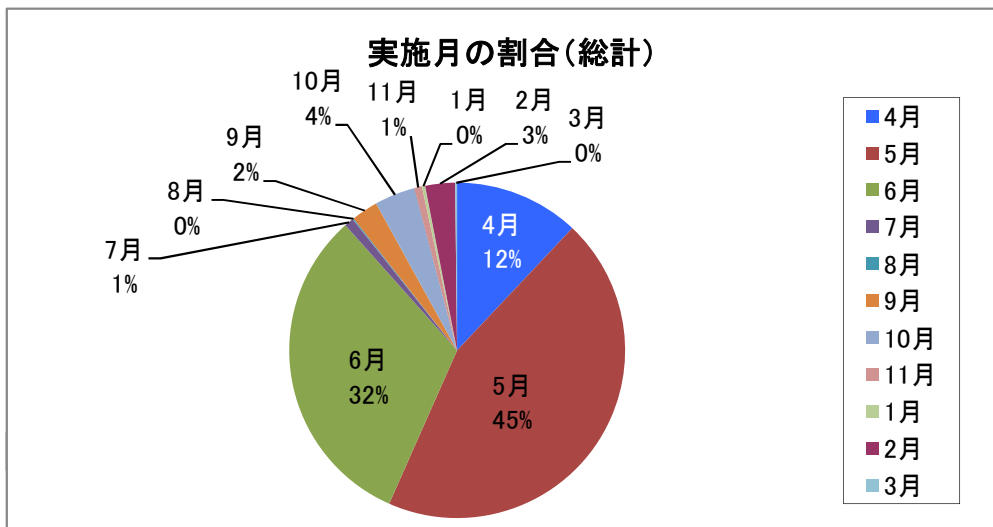

■実施計画変更校の行き先変更

当初予定方面↓		変更後方面					
方面	校数	北海道・東北	関東・富士・伊豆	信州・関東	中国・四国	九州	沖縄
北海道・東北							
関東・富士・伊豆	296		19	5	20	198	54
信州・関東	6			1	2	3	
中国・四国							
九州							
沖縄							
総計	302	0	19	6	22	201	54

1.平成23年度 実施状況について

1-(1)旅行実施時期について(月別・県別)

(単位:校数)

出発月	滋賀県	京都府	奈良県	大阪府	兵庫県	和歌山県	総計	構成比
4月	44	1	9	7	56	0	117	11.9%
5月	10	40	58	154	140	32	434	44.0%
6月	32	21	23	144	52	37	309	31.3%
7月	0	0	2	6	1	0	9	0.9%
8月	1	0	0	0	0	0	1	0.1%
9月	1	2	4	12	3	3	25	2.5%
10月	2	11	1	1	2	21	38	3.9%
11月	2	4	0	0	0	1	7	0.7%
1月	0	2	1	0	0	0	3	0.3%
2月	2	17		9	0	0	28	2.8%
3月	1	1	0	0	0	0	2	0.2%
(空白)	5	0	1	1	1	5	13	1.3%
総計	100	99	99	334	255	99	986	100.0%

1-(2) 旅行実施方面について(月別・方面別)

(単位:校数)

方面	4月	5月	6月	7・8月	9月	10月	11月	1・2月	3月	空白	総計	構成比
北海道	0	27	0	0	0	0	0	0	0	0	27	2.7%
関東・富士・伊豆	7	13	5	0	11	23	0	2	0	0	61	6.2%
信州・関東	16	58	43	1	3	0	3	26	0	5	155	15.7%
信州・北陸・信越	0	0	1	0	0	0	0	1	0	0	2	0.2%
中国・四国	2	11	25	1	3	2	0	0	0	2	46	4.7%
九州	42	123	143	7	7	11	1	1	2	8	345	35.0%
沖縄	50	196	87	1	1	1	1	0	0	0	337	34.2%
海外	0	0	0	0	0	0	2	0	0	0	2	0.2%
その他(含空白)	0	6	3	0	0	0	0	1	0	1	11	1.1%
総計	117	434	307	10	25	37	7	31	2	16	986	100.0%