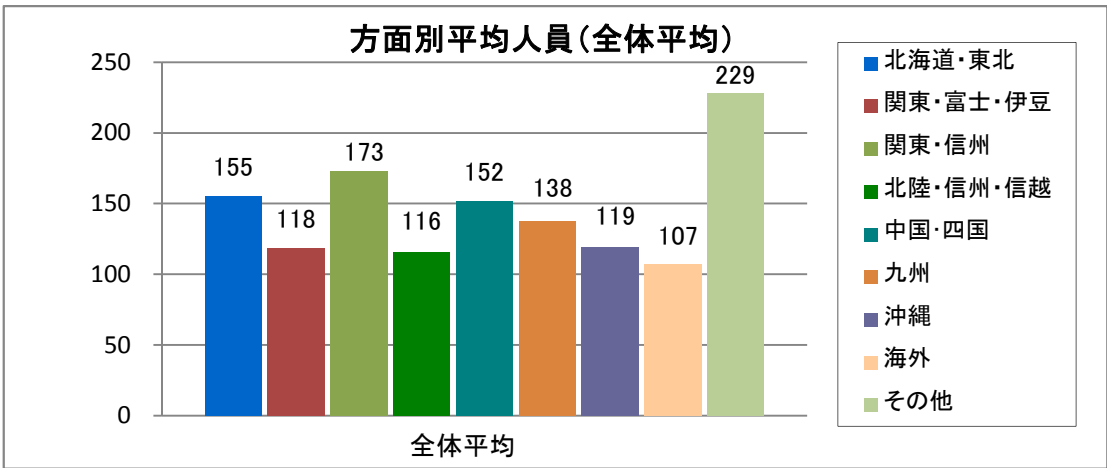

方面	滋賀県	京都府	奈良県	大阪府	兵庫県	和歌山県	全体平均
北海道・東北		140	164	224	150	99	155
関東・富士・伊豆	126	84	107	177	84	132	118
関東・信州	158	166	164	197	180		173
北陸・信州・信越		69		163			116
中国・四国	124	58	332	152	167	78	152
九州	159	93	153	171	160	90	138
沖縄	138	118	106	171	134	49	119
海外	128	86					107
その他				205	252		229
総計	139	102	171	183	161	90	145

※総計=各府県の全コース参加人員の平均