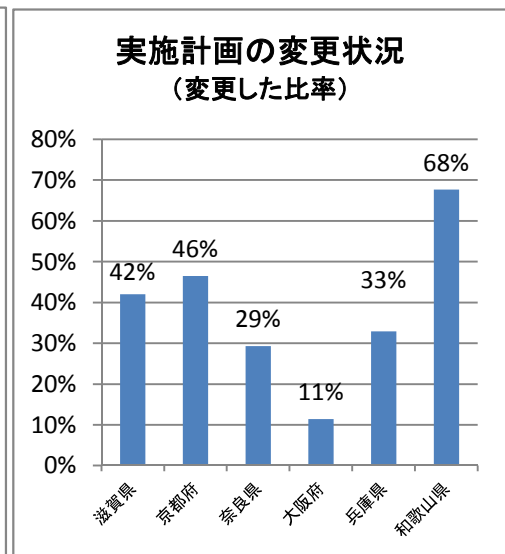

平成23年度 近畿地区公立中学校
修学旅行実施状況報告書

近畿地区公立中学校修学旅行委員会
公益財団法人全国修学旅行研究協会

目 次

- P 1 平成23年度回答状況について
- 0. 東日本大震災の影響による変更について
 - 1. 平成23年度 実施状況について
 - 1－(1) 旅行実施時期について（月別・府県別）
 - 1－(2) 旅行実施方面について（月別・方面別）
 - 1－(3) 旅行実施方面について（府県別・方面別）
 - 1－(4) 旅行実施の曜日について（府県別・方面別）
 - 1－(5) 参加人員について（府県別・方面別・平均人員）
 - 1－(6) 旅行費用について 最高額・最低額・平均額（府県別・方面別）
 - 1－(7) 旅行費用について 集約・独自の平均額対比
 - 1－(8) 旅行費用について 平均額（項目別・構成比）
 - 1－(9) 宿泊地について（1泊目）
 - 1－(9) 宿泊地について（2泊目）
 - 2. 主要交通機関について
 - (1) 近修委の集約列車を利用
 - (2) 集約列車以外の交通機関
- P 1 2
- P 1 3 利用宿舎について
- P 1 7 宿舎の連泊について
実施旅行会社の一覧
- P 1 8 3. 実施旅行行程表（抜粋）
- P 1 9 4. 旅行会社の選定について
- P 2 0 5. 体験学習を取り入れましたか
- P 2 1 6. 今後（数年内）の旅行先につて
- P 2 2 7. めざす修学旅行に向けての取り組みについて
- 7－(1) 訪問先でもっとも重視した活動について
 - 7－(2) その活動についての具体的体験活動
 - 7－(3) 修学旅行に向け生徒はどのように関わりを持ったか
 - 7－(4) 事後の学習や活動はどのように行われたか
 - 7－(5) JRやエージェント（旅行会社）等に対する要望等

平成23年度 回答状況について

(単位:校数)

	滋賀県	京都府	奈良県	大阪府	兵庫県	和歌山県	総計	構成比
回答あり	100	99	99	334	255	99	986	94.4%
未回答	1	2	10	1	12	33	59	5.6%
総計	101	101	109	335	267	132	1,045	100.0%
回答率	99.0%	98.0%	90.8%	99.7%	95.5%	75.0%	94.4%	

※奈良、和歌山については台風被害のため回収不能学校有り

0.東日本大震災の影響による実施計画の変更

■実施計画の変更状況

	滋賀県	京都府	奈良県	大阪府	兵庫県	和歌山県	総計	構成比
計画通り実施	56	51	67	295	170	26	665	67%
計画を変更	42	46	29	38	84	67	306	31%
空白	2	2	3	1	1	6	15	2%
総計	100	99	99	334	255	99	986	100%
変更比率	42%	46%	29%	11%	33%	68%	31%	