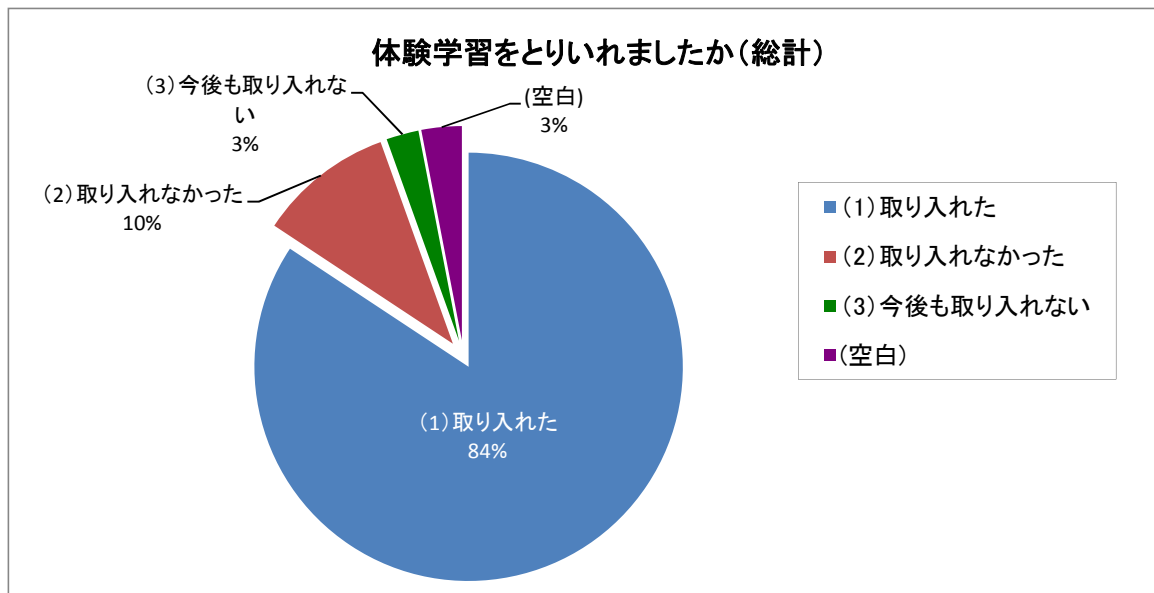

4. 修学旅行実施旅行会社の選定について

(単位:校数)

4. 旅行会社の選定	入札形式	集 計
(1) 毎年選定する	(ア) 入札形式を取り入れている	483
	(イ) 入札形式を取り入れていない	42
	(ウ) その他	30
	(空白)	145
小 計		700
(2) 2～3年ごとに選定する	(ア) 入札形式を取り入れている	157
	(イ) 入札形式を取り入れていない	20
	(ウ) その他	6
	(空白)	18
小 計		201
(3) その他	(ア) 入札形式を取り入れている	9
	(イ) 入札形式を取り入れていない	5
	(ウ) その他	9
	(空白)	21
小 計		44
(空白)	(ア) 入札形式を取り入れている	2
	(空白)	39
小 計		41
総 計		986

5.平成23年度の修学旅行に体験学習をとりいれましたか。

(単位:校数)

	滋賀県	京都府	奈良県	大阪府	兵庫県	和歌山県	総計
(1)取り入れた	88	81	88	310	209	56	832
(2)取り入れなかった	8	10	8	14	35	26	101
(3)今後も取り入れない	2	3	0	2	6	11	24
(空白)	2	5	3	9	5	6	30
総計	100	99	99	335	255	99	987