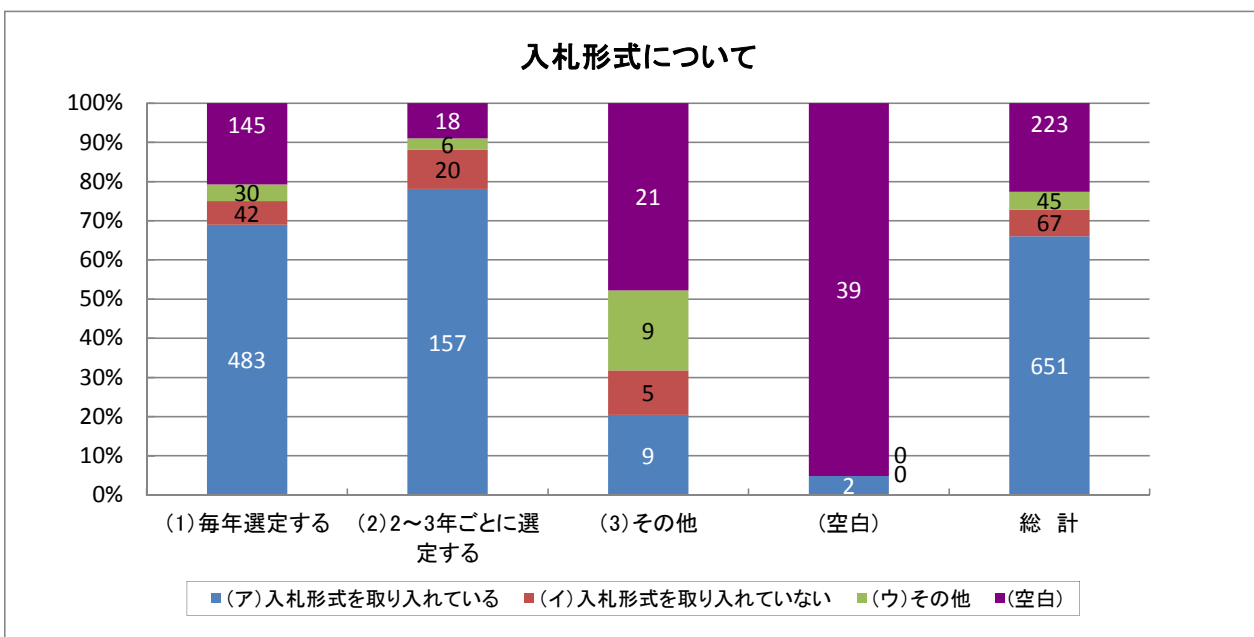

4. 修学旅行実施旅行会社の選定について

(単位:校数)

4. 旅行会社の選定	入札形式	集 計
(1) 毎年選定する	(ア) 入札形式を取り入れている	483
	(イ) 入札形式を取り入れていない	42
	(ウ) その他	30
	(空白)	145
小 計		700
(2) 2～3年ごとに選定する	(ア) 入札形式を取り入れている	157
	(イ) 入札形式を取り入れていない	20
	(ウ) その他	6
	(空白)	18
小 計		201
(3) その他	(ア) 入札形式を取り入れている	9
	(イ) 入札形式を取り入れていない	5
	(ウ) その他	9
	(空白)	21
小 計		44
(空白)	(ア) 入札形式を取り入れている	2
	(空白)	39
小 計		41
総 計		986