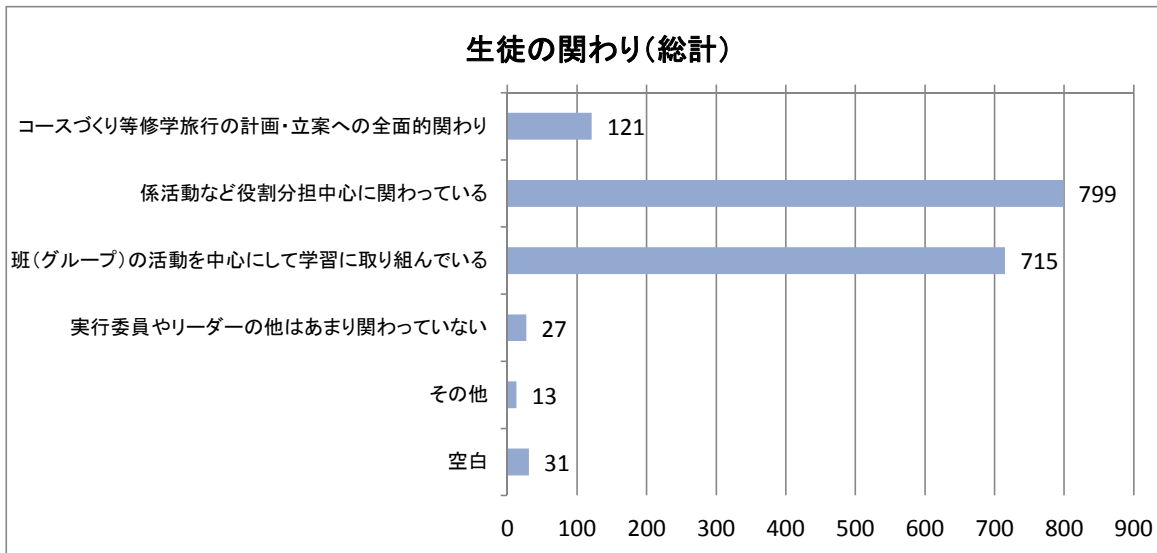

(信州・関東)

- ・アルペンルート、黒部ダムについての事前学習

(中国・四国)

- ・事前に自然・環境学習

7-(3) 修学旅行に向けて、生徒はどのように関わりをもちましたか。(複数回答可) (単位:校数)

	滋賀県	京都府	奈良県	大阪府	兵庫県	和歌山県	総計
コースづくり等修学旅行の計画・立案への全面的関わり	12	10	19	37	32	11	121
係活動など役割分担中心に関わっている	82	88	72	285	211	61	799
班(グループ)の活動を中心にして学習に取り組んでいる	82	66	79	237	186	65	715
実行委員やリーダーの他はあまり関わっていない	3	4	4	7	6	3	27
その他	2	2	2	3	1	3	13
空白	1	3	4	13	7	3	31
総計	182	173	180	582	443	146	1,706