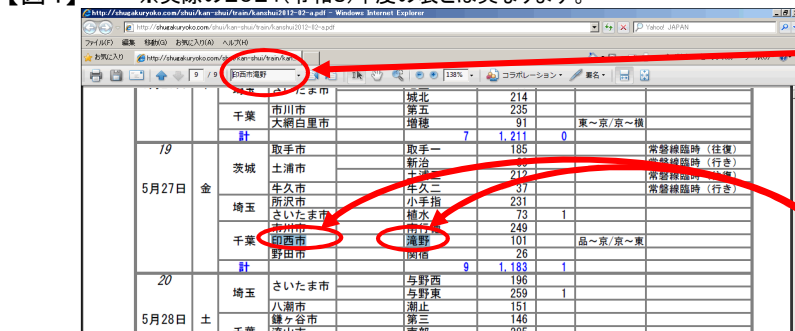

- ⑤ 【図2】関東地区公立中学校修学旅行委員会のページが表示されます。
- ⑥ 該当年度を確認し、修学旅行新幹線輸送計画表の該当コース(青字・PDFファイル)をクリックします。

割付表はPDFで表示されます。PDFファイルをご覧いただくには、Adobe Readerが必要です。(↓以下から入手できます。)

- ⑦ 【図3】新幹線専用列車割付表の該当コースが表示されます。
- ⑧ ツールバー「検索」欄に、市町村名と学校名を繋げて(空白を開けずに)入力します。

・「〇〇市立△△中学校」の【立】と【中学校】の文言は不要です。
・町村の場合、郡名は不要です。

〈例〉

- ・印西市立滝野中学校の場合「印西市滝野」と入力
- ・印旛郡栄町立栄東中学校の場合「栄町栄東」と入力

※実際の2021(令和3)年度の表とは異なります。

- ⑨ 学校名を入力後、「Enterキー」を押します。
※もしくは、ツールバー「検索欄」の右にある「▼」のボタンをおすとプルダウンで複数の項目が表示されますので、一番上の「現在のPDFで次を検索」をクリックします。
- ⑩ 【図4】の様に、検索結果が表示されます。検索結果は、色ベタで表示されます。