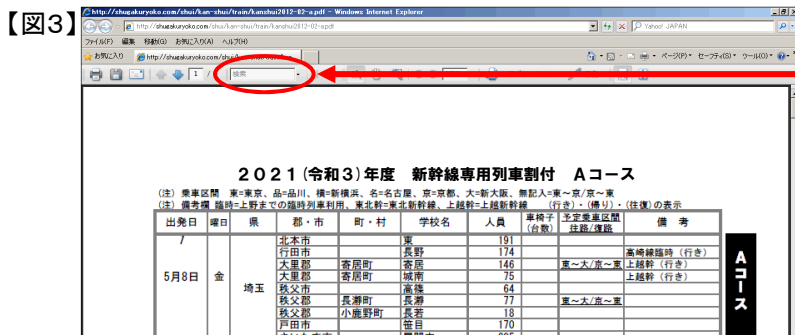

2021(令和3)年度 新幹線輸送計画の各学校設定日(出発日)の検索(確認)方法

関東地区公立中学校修学旅行委員会

新幹線輸送計画表の関修委ホームページからの検索

URL <http://shugakuryoko.com/>

- ① <http://shugakuryoko.com/> (修学旅行ドットコム) にアクセス。
  ※Googleやyahoo等で「修学旅行」と入力すると「修学旅行情報センター・修学旅行ドットコム」が検索されますので、クリックして下さい。
- ② 【図1】のトップページが開きます。
- ③ メニューバーの一番上、「関東地区公立中学校修学旅行委員会」をクリックします。
- ④ 【図2】が開きます。

- ⑤ 【図2】関東地区公立中学校修学旅行委員会のページが表示されます。
- ⑥ 該当年度を確認し、修学旅行新幹線輸送計画表の該当コース(青字・PDFファイル)をクリックします。

割付表はPDFで表示されます。PDFファイルをご覧いただくには、Adobe Readerが必要です。(↓以下から入手できます。)

- ⑦ 【図3】新幹線専用列車割付表の該当コースが表示されます。
- ⑧ ツールバー「検索」欄に、市町村名と学校名を繋げて(空白を開けずに)入力します。

・「〇〇市立△△中学校」の【立】と【中学校】の文言は不要です。
・町村の場合、郡名は不要です。

〈例〉

- ・印西市立滝野中学校の場合「印西市滝野」と入力
- ・印旛郡栄町立栄東中学校の場合「栄町栄東」と入力

※実際の2021(令和3)年度の表とは異なります。

- ⑨ 学校名を入力後、「Enterキー」を押します。
  ※もしくは、ツールバー「検索欄」の右にある「▼」のボタンをおすとプルダウンで複数の項目が表示されますので、一番上の「現在のPDFで次を検索」をクリックします。
- ⑩ 【図4】の様に、検索結果が表示されます。検索結果は、色ベタで表示されます。