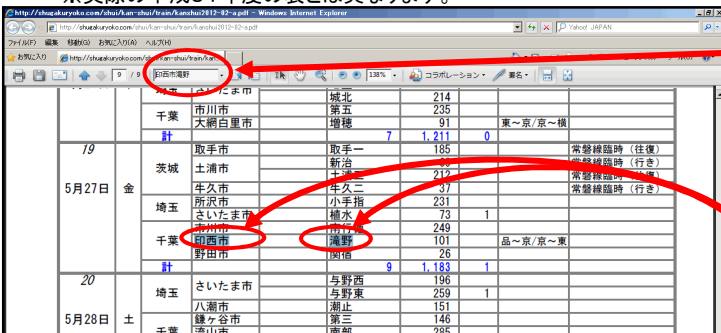

⑦ 【図3】新幹線専用列車割付表の該当コースが表示されます。

⑧ ツールバー「検索」欄に、市町村名と学校名を繋げて(空白を開けずに)入力します。

・「〇〇市立△△中学校」の【立】と【中学校】の文言は不要です。
・町村の場合、郡名は不要です。

〈例〉

- ・印西市立滝野中学校の場合「印西市滝野」と入力
- ・印旛郡栄町立栄東中学校の場合「栄町栄東」と入力

【図3】

【図4】 ※実際の平成31年度の表とは異なります。

⑨ 学校名を入力後、「Enterキー」を押します。
※もしくは、ツールバー「検索欄」の右にある「▼」のボタンをおすとプルダウンで複数の項目が表示されますので、一番上の「現在のPDFで次を検索」をクリックします。

⑩ 【図4】の様に、検索結果が表示されます。検索結果は、色ベタで表示されます。