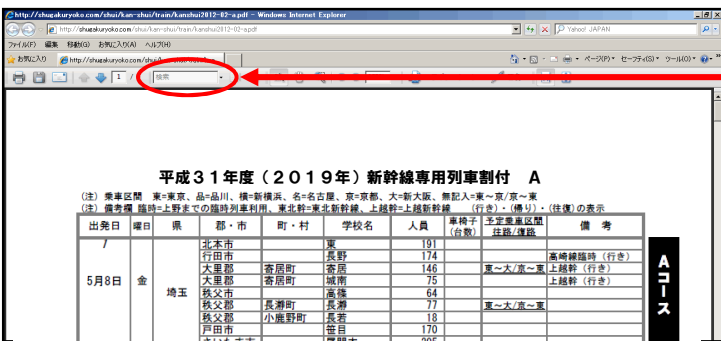

⑦ 【図3】新幹線専用列車割付表の該当コースが表示されます。

⑧ ツールバー「検索」欄に、市町村名と学校名を繋げて(空白を開けずに)入力します。

・「〇〇市立△△中学校」の【立】と【中学校】の文言は不要です。
・町村の場合、郡名は不要です。

〈例〉

- ・印西市立滝野中学校の場合「印西市滝野」と入力
- ・印旛郡栄町立栄東中学校の場合「栄町栄東」と入力

【図3】

【図4】 ※実際の平成31年度の表とは異なります。

⑨ 学校名を入力後、「Enterキー」を押します。
※もしくは、ツールバー「検索欄」の右にある「▼」のボタンをおすとプルダウンで複数の項目が表示されますので、一番上の「現在のPDFで次を検索」をクリックします。

⑩ 【図4】の様に、検索結果が表示されます。検索結果は、色ベタで表示されます。