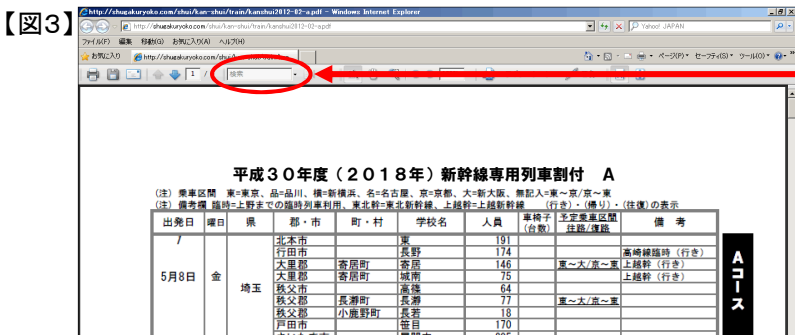

平成30年度(2018年)新幹線輸送計画の各学校設定日(出発日)の検索(確認)方法

関東地区公立中学校修学旅行委員会

新幹線輸送計画表の関修委ホームページからの検索

URL <http://shugakuryoko.com/>

- ① <http://shugakuryoko.com/> (修学旅行ドットコム) にアクセス。
  ※Googleやyahoo等で「修学旅行」と入力すると「修学旅行情報センター・修学旅行ドットコム」が検索されますので、クリックして下さい。
- ② 【図1】のトップページが開きます。
- ③ メニューバーの一番上、「関東地区公立中学校修学旅行委員会」をクリックします。
- ④ 【図2】が開きます。

- ⑤ 【図2】関東地区公立中学校修学旅行委員会のページが表示されます。
- ⑥ 該当年度を確認し、修学旅行新幹線輸送計画表の該当コース(青字・PDFファイル)をクリックします。

割付表はPDFで表示されます。PDFファイルをご覧いただくには、Adobe Readerが必要です。(↓以下から入手できます。)

- ⑦ 【図3】新幹線専用列車割付表の該当コースが表示されます。

- ⑧ ツールバー「検索」欄に、市町村名と学校名を繋げて(空白を開けずに)入力します。

・「〇〇市立△△中学校」の【立】と【中学校】の文言は不要です。
・町村の場合、郡名は不要です。

〈例〉

- ・印西市立滝野中学校の場合「印西市滝野」と入力
- ・印旛郡栄町立栄東中学校の場合「栄町栄東」と入力

※実際の平成30年度の表とは異なります。

- ⑨ 学校名を入力後、「Enterキー」を押します。
  ※もしくは、ツールバー「検索欄」の右にある「▼」のボタンをおすとプルダウンで複数の項目が表示されますので、一番上の「現在のPDFで次を検索」をクリックします。
- ⑩ 【図4】の様に、検索結果が表示されます。検索結果は、色ベタで表示されます。