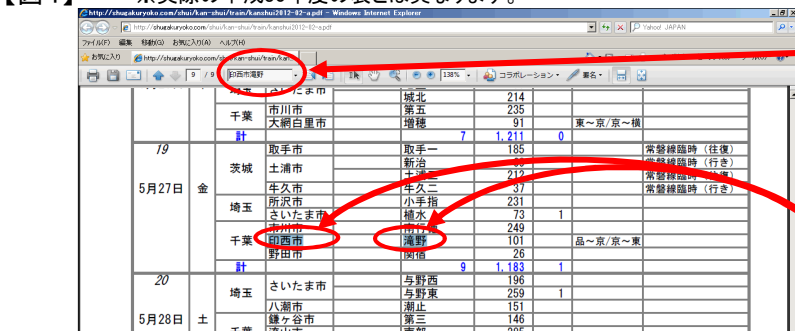

- ⑤ 【図2】関東地区公立中学校修学旅行委員会のページが表示されます。
- ⑥ 該当年度を確認し、修学旅行新幹線輸送計画表の該当コース(青字・PDFファイル)をクリックします。

割付表はPDFで表示されます。PDFファイルをご覧いただくには、Adobe Readerが必要です。(↓以下から入手できます。)

- ⑦ 【図3】新幹線専用列車割付表の該当コースが表示されます。

- ⑧ ツールバー「検索」欄に、市町村名と学校名を繋げて(空白を開けずに)入力します。

・「〇〇市立△△中学校」の【立】と【中学校】の文言は不要です。
・町村の場合、郡名は不要です。

〈例〉

- ・印西市立滝野中学校の場合「印西市滝野」と入力
- ・印旛郡栄町立栄東中学校の場合「栄町栄東」と入力

※実際の平成30年度の表とは異なります。

- ⑨ 学校名を入力後、「Enterキー」を押します。
※もしくは、ツールバー「検索欄」の右にある「▼」のボタンをおすとプルダウンで複数の項目が表示されますので、一番上の「現在のPDFで次を検索」をクリックします。
- ⑩ 【図4】の様に、検索結果が表示されます。検索結果は、色ベタで表示されます。