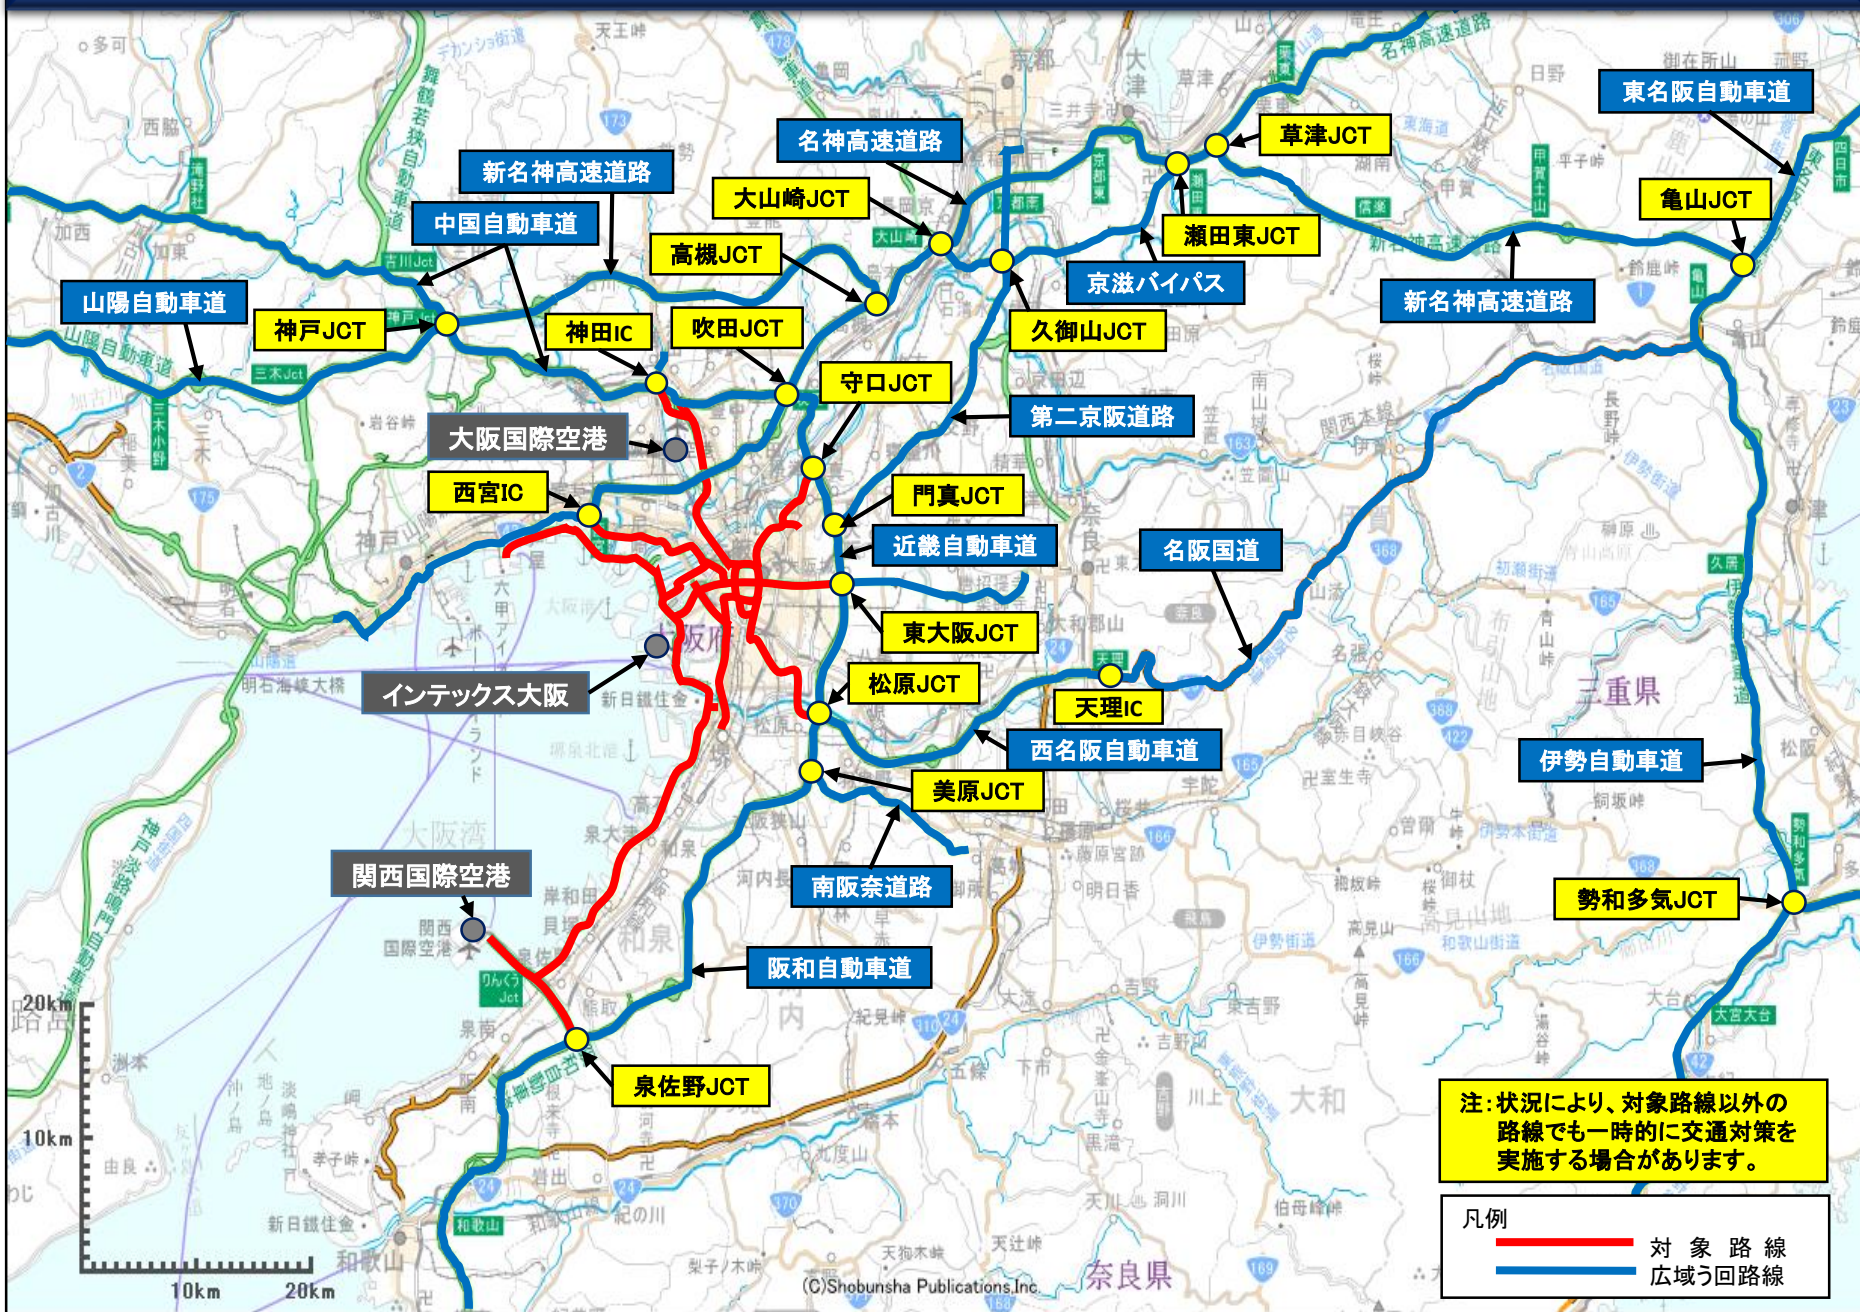

G20大阪サミット交通総量抑制対策の対象路線（高速道路等）

注: 状況により、対象路線以外の路線でも一時的に交通対策を実施する場合があります。

凡例
— 対象路線
— 広域の回路線

G 2 0 大阪サミット交通総量抑制対策の対象路線等（大阪市周辺）