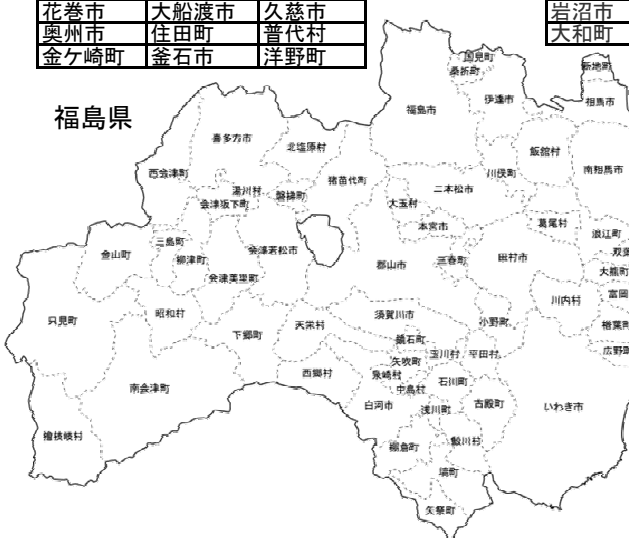

福島県

福島県

地区	自治体数	回答数	回答率
県北	8	1	12.5%
県中	12	4	33.3%
県南	9	3	33.3%
会津	13	6	46.2%
南会津	4	1	25.0%
相双いわき	13	2	15.4%
合計	59	17	28.8%

県北	伊達市	会津	会津若松市
県中	郡山市		喜多方市
	鏡石町		西会津町
	天栄村		湯川村
県南	玉川村		柳津町
	矢吹町		金山町
	棚倉町	南会津	下郷町
	鮫川村	相双いわき	南相馬市
			葛尾村